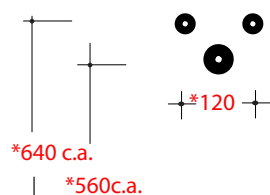

Art. LIL4205101

*Quota d'installazione consigliata
*Advised measure for installation

CARATTERISTICHE DEL PRODOTTO / PRODUCT FEATURES

-lavabo appoggio
- One hole Washbasin

Art. LIL4205101
Art. LIL4205101

MANUTENZIONE / MAINTENANCE

CONFEZIONE DEL PRODOTTO / PACKAGING PRODUCTS

-imballi in scatole di cartone 52x43x15
-imballo su bancale per pezzi multipli
-packaging in carton boxes 52x43x15
-packaging on pallets for multiple pieces