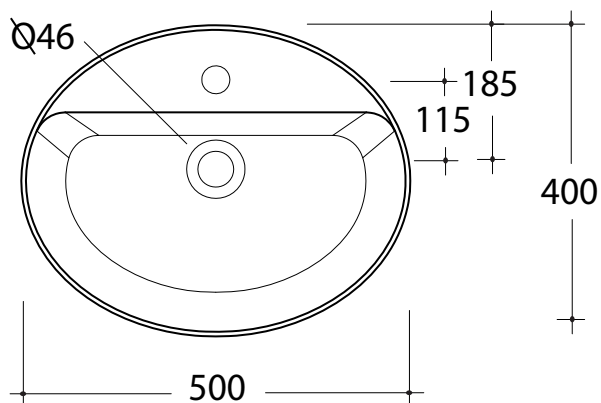

Art. LIL4205101

*Quota d'installazione consigliata
*Advised measure for installation

CARATTERISTICHE DEL PRODOTTO / PRODUCT FEATURES

-lavabo appoggio
- One hole Washbasin

Art. LIL4205101
Art. LIL4205101

MANUTENZIONE / MAINTENANCE

CONFEZIONE DEL PRODOTTO / PACKAGING PRODUCTS

-imballi in scatole di cartone 52x43x15
-imballo su bancale per pezzi multipli
-packaging in carton boxes 52x43x15
-packaging on pallets for multiple pieces