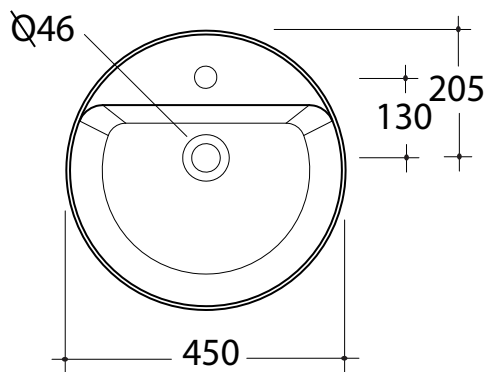

Art. **LIL4245101**

*Quota d'installazione consigliata
*Advised measure for installation

CARATTERISTICHE DEL PRODOTTO / PRODUCT FEATURES

-lavabo appoggio
- One hole Washbasin

Art. **LIL4245101**
Art. **LIL4245101**

CONFEZIONE DEL PRODOTTO / PACKAGING PRODUCTS

-imballi in scatole di cartone 52x43x15
-imballo su bancale per pezzi multipli
-packaging in carton boxes 52x43x15
-packaging on pallets for multiple pieces