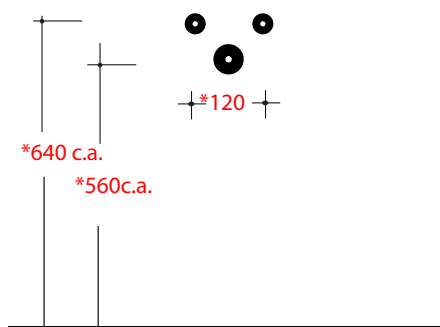

Art. **LIL4245101**

*Quota d'installazione consigliata
*Advised measure for installation

CARATTERISTICHE DEL PRODOTTO / PRODUCT FEATURES

-lavabo appoggio
- One hole Washbasin

Art. **LIL4245101**
Art. **LIL4245101**

CONFEZIONE DEL PRODOTTO / PACKAGING PRODUCTS

-imballi in scatole di cartone 52x43x15
-imballo su bancale per pezzi multipli
-packaging in carton boxes 52x43x15
-packaging on pallets for multiple pieces