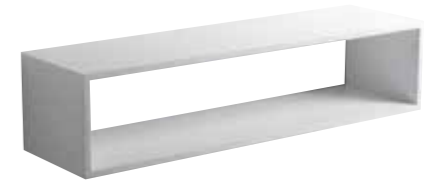

Art. ZTOP150

Mobile 150 cm
Cabinet 150 cm
Dimensioni/Dimension: 150x42,5x35 cm
Peso/Weight: 29 Kg

Vista superiore
Top view