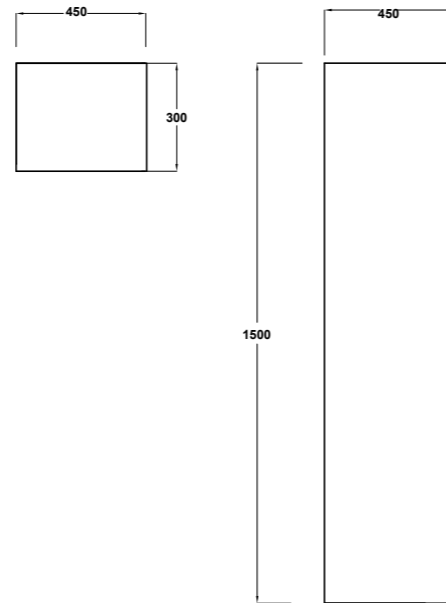

Vista superiore
Top view

Prospetto laterale
Lateral view

Prospetto frontale
Front view

Art. ZPEN30

Pensile
Cabinet
Dimensioni/Dimension: 30x30x150 cm
Peso/Weight: 12 Kg

Vista superiore
Top view

Prospetto laterale
Lateral view

Prospetto frontale
Front view

Art. ZTOP150

Mobile 150 cm
Cabinet 150 cm
Dimensioni/Dimension: 150x42,5x35 cm
Peso/Weight: 29 Kg

Vista superiore
Top view

Prospetto laterale
Lateral view

Prospetto frontale
Front view

Vista superiore
Top view

Prospetto laterale
Lateral view

Prospetto frontale
Front view

Art. ZTOP75

Mobile
Cabinet
Dimensioni/Dimension: 72x42,5x35 cm
Peso/Weight: 15 Kg

Vista superiore
Top view

Prospetto laterale
Lateral view

Specchio
Mirror
Dimensioni/Dimension: 60x50 cm
Peso/Weight: 3 Kg

**Art. SPI75**

Specchio
Mirror
Dimensioni/Dimension: 75x50 cm
Peso/Weight: 3,5 Kg

**Art. SPI90**

Specchio
Mirror
Dimensioni/Dimension: 90x50 cm
Peso/Weight: 4 Kg