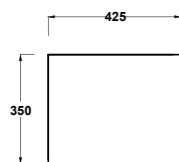

Vista superiore
Top view

Prospetto laterale
Lateral view

Prospetto frontale
Front view

Art. ZPEN30

Pensile
Cabinet
Dimensioni/Dimension: 30x30x150 cm
Peso/Weight: 12 Kg

Vista superiore
Top view

Prospetto laterale
Lateral view

Prospetto frontale
Front view

Art. ZTOP150

Mobile 150 cm
Cabinet 150 cm
Dimensioni/Dimension: 150x42,5x35 cm
Peso/Weight: 29 Kg

Vista superiore
Top view

Prospetto laterale
Lateral view

Prospetto frontale
Front view

Art. ZTOP120

Mobile
Cabinet
Dimensioni/Dimension: 120x42,5x35 cm
Peso/Weight: 21 Kg

Vista superiore
Top view

Prospetto laterale
Lateral view

Prospetto frontale
Front view

Art. ZTOP90

Mobile
Cabinet
Dimensioni/Dimension: 90x42,5x35 cm
Peso/Weight: 19 Kg

Vista superiore
Top view

Prospetto laterale
Lateral view

Prospetto frontale
Front view

Art. ZTOP75

Mobile
Cabinet
Dimensioni/Dimension: 72x42,5x35 cm
Peso/Weight: 15 Kg

Vista superiore
Top view

Prospetto laterale
Lateral view