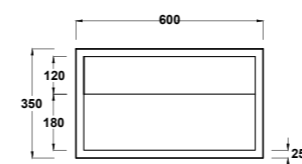

Vista superiore
Top view

Prospetto laterale
Lateral view

Prospetto frontale
Front view

Art. ZTOP75

Mobile
Cabinet
Dimensioni/Dimension: 72x42,5x35 cm
Peso/Weight: 15 Kg

Vista superiore
Top view

Prospetto laterale
Lateral view

Prospetto frontale
Front view

Art. ZTOP60

Mobile
Cabinet
Dimensioni/Dimension: 60x42,5x35 cm
Peso/Weight: 12 Kg

Vista superiore
Top view

Prospetto laterale
Lateral view

Prospetto frontale
Front view

Art. SPI60

Specchio
Mirror
Dimensioni/Dimension: 60x50 cm
Peso/Weight: 3 Kg

**Art. SPI75**

Specchio
Mirror
Dimensioni/Dimension: 75x50 cm
Peso/Weight: 3,5 Kg

**Art. SPI90**

Specchio
Mirror
Dimensioni/Dimension: 90x50 cm
Peso/Weight: 4 Kg

**Art. SPI120**

Specchio
Mirror
Dimensioni/Dimension: 120x50 cm
Peso/Weight: 4,5 Kg

**Art. SPI150**

Specchio
Mirror
Dimensioni/Dimension: 150x50 cm
Peso/Weight: 5 Kg