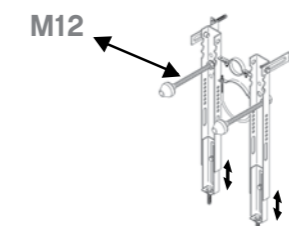

Installazione / Installation:
filo parete / back to wall

Art. 05CL

Bidet monoforo
Bidet one hole back to wall
Dimensioni/Dimension: 36x50x42 cm
Peso/Weight: 21 Kg

***Quote d'installazione consigliata
Advised measure for installation**

Installazione / Installation:
filo parete / back to wall

Art. 15CL

Vaso sospeso
Wall-hung wc
Dimensioni/Dimension: 50x36 cm
Peso/Weight: 20 Kg

***Quote d'installazione consigliata
Advised measure for installation**

Art. FPVF
Sistema di fissaggio "premium"
"Premium" fixing system

Art. 17CL

Bidet sospeso monoforo
One hole wall hung bidet
Dimensioni/Dimension: 50x36 cm
Peso/Weight: 18 Kg

***Quote d'installazione consigliata
Advised measure for installation**