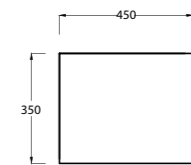

Vista superiore
Top view

Prospetto laterale
Lateral view

Prospetto frontale
Front view

Art. ZPEN30

Pensile
Cabinet
Dimensioni/Dimension: 30x30x150 cm
Peso/Weight: 12 Kg

Vista superiore
Top view

Prospetto laterale
Lateral view

Prospetto frontale
Front view

Art. ZTOP150

Mobile 150 cm
Cabinet 150 cm
Dimensioni/Dimension: 150x42,5x35 cm
Peso/Weight: 29 Kg

Vista superiore
Top view

Prospetto laterale
Lateral view

Prospetto frontale
Front view

Art. ZTOP120

Mobile
Cabinet
Dimensioni/Dimension: 120x42,5x35 cm
Peso/Weight: 21 Kg

Vista superiore
Top view

Prospetto laterale
Lateral view

Prospetto frontale
Front view

Art. ZTOP90

Mobile
Cabinet
Dimensioni/Dimension: 90x42,5x35 cm
Peso/Weight: 19 Kg

Vista superiore
Top view

Prospetto laterale
Lateral view

Prospetto frontale
Front view

Art. ZTOP75

Mobile
Cabinet
Dimensioni/Dimension: 72x42,5x35 cm
Peso/Weight: 15 Kg

Vista superiore
Top view

Prospetto laterale
Lateral view