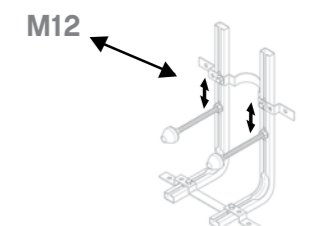

***Quote d'installazione consigliata
Advised measure for installation**

Art. FXVF
Sistema di fissaggio "L"
"L" fixing system