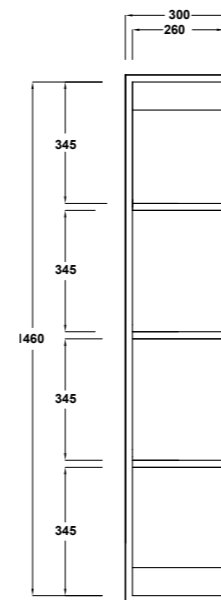

Vista superiore
Top view

Prospetto laterale
Lateral view

Prospetto frontale
Front view

Art. ZPEN30

Pensile
Cabinet
Dimensioni/Dimension: 30x30x150 cm
Peso/Weight: 12 Kg

Vista superiore
Top view

Prospetto laterale
Lateral view

Prospetto frontale
Front view

Art. ZTOP150

Mobile 150 cm
Cabinet 150 cm
Dimensioni/Dimension: 150x42,5x35 cm
Peso/Weight: 29 Kg

Vista superiore
Top view

Prospetto laterale
Lateral view

Prospetto frontale
Front view

Art. ZTOP120

Mobile
Cabinet
Dimensioni/Dimension: 120x42,5x35 cm
Peso/Weight: 21 Kg

Vista superiore
Top view

Prospetto laterale
Lateral view

Prospetto frontale
Front view

Art. ZTOP90

Mobile
Cabinet
Dimensioni/Dimension: 90x42,5x35 cm
Peso/Weight: 19 Kg

Specchio
Mirror
Dimensioni/Dimension: 60x50 cm
Peso/Weight: 3 Kg

**Art. SPI75**

Specchio
Mirror
Dimensioni/Dimension: 75x50 cm
Peso/Weight: 3,5 Kg

**Art. SPI90**

Specchio
Mirror
Dimensioni/Dimension: 90x50 cm
Peso/Weight: 4 Kg