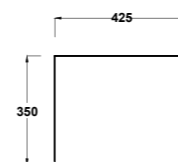

Art. ZTOP120

Mobile
Cabinet
Dimensioni/Dimension: 120x42,5x35 cm
Peso/Weight: 21 Kg

Vista superiore
Top view

Prospetto laterale
Lateral view

Prospetto frontale
Front view

Art. ZTOP90

Mobile
Cabinet
Dimensioni/Dimension: 90x42,5x35 cm
Peso/Weight: 19 Kg

Vista superiore
Top view

Prospetto laterale
Lateral view

Prospetto frontale
Front view

Art. ZTOP75

Mobile
Cabinet
Dimensioni/Dimension: 72x42,5x35 cm
Peso/Weight: 15 Kg

Vista superiore
Top view

Prospetto laterale
Lateral view

Prospetto frontale
Front view

Art. ZTOP60

Mobile
Cabinet
Dimensioni/Dimension: 60x42,5x35 cm
Peso/Weight: 12 Kg

Vista superiore
Top view

Prospetto laterale
Lateral view

Prospetto frontale
Front view

Art. SPI60

Specchio
Mirror
Dimensioni/Dimension: 60x50 cm
Peso/Weight: 3 Kg

**Art. SPI75**

Specchio
Mirror
Dimensioni/Dimension: 75x50 cm
Peso/Weight: 3,5 Kg

**Art. SPI90**

Specchio
Mirror
Dimensioni/Dimension: 90x50 cm
Peso/Weight: 4 Kg