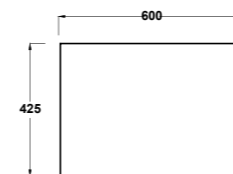

Art. ZTOP120

Mobile
Cabinet
Dimensioni/Dimension: 120x42,5x35 cm
Peso/Weight: 21 Kg

Vista superiore
Top view

Prospetto laterale
Lateral view

Prospetto frontale
Front view

Art. ZTOP90

Mobile
Cabinet
Dimensioni/Dimension: 90x42,5x35 cm
Peso/Weight: 19 Kg

Vista superiore
Top view

Prospetto laterale
Lateral view

Prospetto frontale
Front view

Art. ZTOP75

Mobile
Cabinet
Dimensioni/Dimension: 72x42,5x35 cm
Peso/Weight: 15 Kg

Vista superiore
Top view

Prospetto laterale
Lateral view

Prospetto frontale
Front view

Art. ZTOP60

Mobile
Cabinet
Dimensioni/Dimension: 60x42,5x35 cm
Peso/Weight: 12 Kg

Vista superiore
Top view

Prospetto laterale
Lateral view

Prospetto frontale
Front view

Art. SPI60

Specchio
Mirror
Dimensioni/Dimension: 60x50 cm
Peso/Weight: 3 Kg

**Art. SPI75**

Specchio
Mirror
Dimensioni/Dimension: 75x50 cm
Peso/Weight: 3,5 Kg

**Art. SPI90**

Specchio
Mirror
Dimensioni/Dimension: 90x50 cm
Peso/Weight: 4 Kg