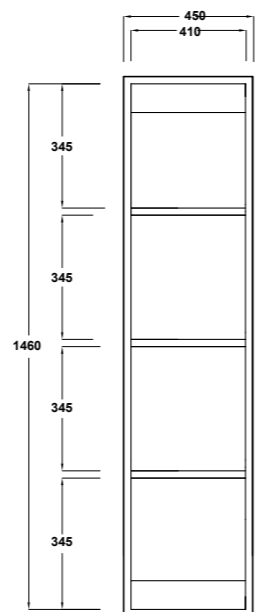

Vista superiore
Top view

Prospetto laterale
Lateral view

Prospetto frontale
Front view

Art. ZPEN30

Pensile
Cabinet
Dimensioni/Dimension: 30x30x150 cm
Peso/Weight: 12 Kg

Vista superiore
Top view

Prospetto laterale
Lateral view

Prospetto frontale
Front view

Art. ZTOP150

Mobile 150 cm
Cabinet 150 cm
Dimensioni/Dimension: 150x42,5x35 cm
Peso/Weight: 29 Kg

Vista superiore
Top view

Prospetto laterale
Lateral view

Prospetto frontale
Front view

Art. ZTOP120

Mobile
Cabinet
Dimensioni/Dimension: 120x42,5x35 cm
Peso/Weight: 21 Kg

Vista superiore
Top view

Prospetto laterale
Lateral view

Prospetto frontale
Front view

Art. ZTOP90

Mobile
Cabinet
Dimensioni/Dimension: 90x42,5x35 cm
Peso/Weight: 19 Kg

Specchio
Mirror
Dimensioni/Dimension: 60x50 cm
Peso/Weight: 3 Kg

**Art. SPI75**

Specchio
Mirror
Dimensioni/Dimension: 75x50 cm
Peso/Weight: 3,5 Kg

**Art. SPI90**

Specchio
Mirror
Dimensioni/Dimension: 90x50 cm
Peso/Weight: 4 Kg