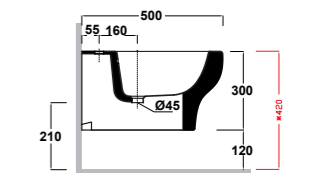

***Quote d'installazione consigliata**
Advised measure for installation

Art. 10CL

Colonna
Pedestal
Dimensioni/Dimension: 23,5x18,5x72 cm
Peso/Weight: 11 Kg

disponibili per - available for
art.08CL / 09CL / 63CL / 64CL

Installazione / Installation:
filo parete / back to wall

Art. 05CL

Bidet monoforo
Bidet one hole back to wall
Dimensioni/Dimension: 36x50x42 cm
Peso/Weight: 21 Kg

***Quote d'installazione consigliata
Advised measure for installation**

Installazione / Installation:
filo parete / back to wall

Art. 15CL

Vaso sospeso
Wall-hung wc
Dimensioni/Dimension: 50x36 cm
Peso/Weight: 20 Kg

***Quote d'installazione consigliata
Advised measure for installation**

Art. FPVF
Sistema di fissaggio "premium"
"Premium" fixing system

Art. 17CL

Bidet sospeso monoforo
One hole wall hung bidet
Dimensioni/Dimension: 50x36 cm
Peso/Weight: 18 Kg

***Quote d'installazione consigliata
Advised measure for installation**