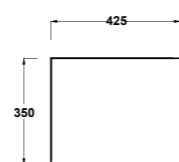

Art. ZTOP120

Mobile
Cabinet
Dimensioni/Dimension: 120x42,5x35 cm
Peso/Weight: 21 Kg

Vista superiore
Top view

Prospetto laterale
Lateral view

Prospetto frontale
Front view

Art. ZTOP90

Mobile
Cabinet
Dimensioni/Dimension: 90x42,5x35 cm
Peso/Weight: 19 Kg

Vista superiore
Top view

Prospetto laterale
Lateral view

Prospetto frontale
Front view

Art. ZTOP75

Mobile
Cabinet
Dimensioni/Dimension: 72x42,5x35 cm
Peso/Weight: 15 Kg

Vista superiore
Top view

Prospetto laterale
Lateral view

Prospetto frontale
Front view

Art. ZTOP60

Mobile
Cabinet
Dimensioni/Dimension: 60x42,5x35 cm
Peso/Weight: 12 Kg

Vista superiore
Top view

Prospetto laterale
Lateral view

Prospetto frontale
Front view

Art. SPI60

Specchio
Mirror
Dimensioni/Dimension: 60x50 cm
Peso/Weight: 3 Kg

**Art. SPI75**

Specchio
Mirror
Dimensioni/Dimension: 75x50 cm
Peso/Weight: 3,5 Kg

**Art. SPI90**

Specchio
Mirror
Dimensioni/Dimension: 90x50 cm
Peso/Weight: 4 Kg