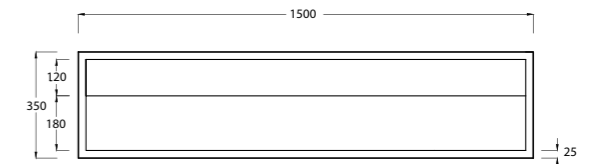

Vista superiore
Top view

Prospetto laterale
Lateral view

Prospetto frontale
Front view

Art. ZPEN30

Pensile
Cabinet
Dimensioni/Dimension: 30x30x150 cm
Peso/Weight: 12 Kg

Vista superiore
Top view

Prospetto laterale
Lateral view

Prospetto frontale
Front view

Art. ZTOP150

Mobile 150 cm
Cabinet 150 cm
Dimensioni/Dimension: 150x42,5x35 cm
Peso/Weight: 29 Kg

Vista superiore
Top view

Prospetto laterale
Lateral view

Prospetto frontale
Front view

Art. ZTOP120

Mobile
Cabinet
Dimensioni/Dimension: 120x42,5x35 cm
Peso/Weight: 21 Kg

Vista superiore
Top view

Prospetto laterale
Lateral view

Prospetto frontale
Front view

Art. ZTOP90

Mobile
Cabinet
Dimensioni/Dimension: 90x42,5x35 cm
Peso/Weight: 19 Kg

Vista superiore
Top view

Prospetto laterale
Lateral view

Prospetto frontale
Front view

Art. ZTOP75

Mobile
Cabinet
Dimensioni/Dimension: 72x42,5x35 cm
Peso/Weight: 15 Kg

Vista superiore
Top view

Prospetto laterale
Lateral view