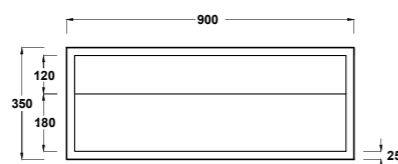

Vista superiore
Top view

Prospetto laterale
Lateral view

Prospetto frontale
Front view

Art. ZPEN30

Pensile
Cabinet
Dimensioni/Dimension: 30x30x150 cm
Peso/Weight: 12 Kg

Vista superiore
Top view

Prospetto laterale
Lateral view

Prospetto frontale
Front view

Art. ZTOP150

Mobile 150 cm
Cabinet 150 cm
Dimensioni/Dimension: 150x42,5x35 cm
Peso/Weight: 29 Kg

Vista superiore
Top view

Prospetto laterale
Lateral view

Prospetto frontale
Front view

Art. ZTOP120

Mobile
Cabinet
Dimensioni/Dimension: 120x42,5x35 cm
Peso/Weight: 21 Kg

Vista superiore
Top view

Prospetto laterale
Lateral view

Prospetto frontale
Front view

Art. ZTOP90

Mobile
Cabinet
Dimensioni/Dimension: 90x42,5x35 cm
Peso/Weight: 19 Kg

Vista superiore
Top view

Prospetto laterale
Lateral view

Prospetto frontale
Front view

Art. ZTOP75

Mobile
Cabinet
Dimensioni/Dimension: 72x42,5x35 cm
Peso/Weight: 15 Kg

Vista superiore
Top view

Prospetto laterale
Lateral view