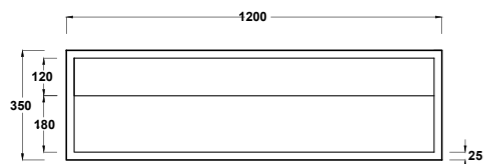

Vista superiore
Top view

Prospetto laterale
Lateral view

Prospetto frontale
Front view

Art. ZPEN30

Pensile
Cabinet
Dimensioni/Dimension: 30x30x150 cm
Peso/Weight: 12 Kg

Vista superiore
Top view

Prospetto laterale
Lateral view

Prospetto frontale
Front view

Art. ZTOP150

Mobile 150 cm
Cabinet 150 cm
Dimensioni/Dimension: 150x42,5x35 cm
Peso/Weight: 29 Kg

Vista superiore
Top view

Prospetto laterale
Lateral view

Prospetto frontale
Front view

Art. ZTOP120

Mobile
Cabinet
Dimensioni/Dimension: 120x42,5x35 cm
Peso/Weight: 21 Kg

Vista superiore
Top view

Prospetto laterale
Lateral view

Prospetto frontale
Front view

Art. ZTOP90

Mobile
Cabinet
Dimensioni/Dimension: 90x42,5x35 cm
Peso/Weight: 19 Kg

Vista superiore
Top view

Prospetto laterale
Lateral view

Prospetto frontale
Front view

Art. ZTOP75

Mobile
Cabinet
Dimensioni/Dimension: 72x42,5x35 cm
Peso/Weight: 15 Kg

Vista superiore
Top view

Prospetto laterale
Lateral view