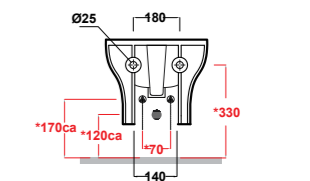

***Quote d'installazione consigliata**
Advised measure for installation

Art. 10CL

Colonna
Pedestal
Dimensioni/Dimension: 23,5x18,5x72 cm
Peso/Weight: 11 Kg

disponibili per - available for
art.08CL / 09CL / 63CL / 64CL

Installazione / Installation:
filo parete / back to wall

Art. 05CL

Bidet monoforo
Bidet one hole back to wall
Dimensioni/Dimension: 36x50x42 cm
Peso/Weight: 21 Kg

***Quote d'installazione consigliata
Advised measure for installation**

Installazione / Installation:
filo parete / back to wall

Art. 15CL

Vaso sospeso
Wall-hung wc
Dimensioni/Dimension: 50x36 cm
Peso/Weight: 20 Kg

***Quote d'installazione consigliata
Advised measure for installation**

Art. FPVF
Sistema di fissaggio "premium"
"Premium" fixing system

Art. 17CL

Bidet sospeso monoforo
One hole wall hung bidet
Dimensioni/Dimension: 50x36 cm
Peso/Weight: 18 Kg

***Quote d'installazione consigliata
Advised measure for installation**