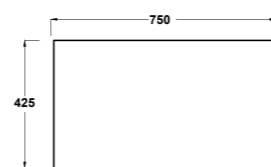

Art. ZTOP120

Mobile
Cabinet
Dimensioni/Dimension: 120x42,5x35 cm
Peso/Weight: 21 Kg

Vista superiore
Top view

Prospetto laterale
Lateral view

Prospetto frontale
Front view

Art. ZTOP90

Mobile
Cabinet
Dimensioni/Dimension: 90x42,5x35 cm
Peso/Weight: 19 Kg

Vista superiore
Top view

Prospetto laterale
Lateral view

Prospetto frontale
Front view

Art. ZTOP75

Mobile
Cabinet
Dimensioni/Dimension: 72x42,5x35 cm
Peso/Weight: 15 Kg

Vista superiore
Top view

Prospetto laterale
Lateral view

Prospetto frontale
Front view

Art. ZTOP60

Mobile
Cabinet
Dimensioni/Dimension: 60x42,5x35 cm
Peso/Weight: 12 Kg

Vista superiore
Top view

Prospetto laterale
Lateral view

Prospetto frontale
Front view

Art. SPI60

Specchio
Mirror
Dimensioni/Dimension: 60x50 cm
Peso/Weight: 3 Kg

**Art. SPI75**

Specchio
Mirror
Dimensioni/Dimension: 75x50 cm
Peso/Weight: 3,5 Kg

**Art. SPI90**

Specchio
Mirror
Dimensioni/Dimension: 90x50 cm
Peso/Weight: 4 Kg