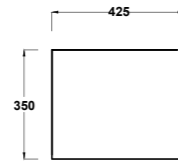

Vista superiore
Top view

Prospetto laterale
Lateral view

Prospetto frontale
Front view

Art. ZPEN30

Pensile
Cabinet
Dimensioni/Dimension: 30x30x150 cm
Peso/Weight: 12 Kg

Vista superiore
Top view

Prospetto laterale
Lateral view

Prospetto frontale
Front view

Art. ZTOP150

Mobile 150 cm
Cabinet 150 cm
Dimensioni/Dimension: 150x42,5x35 cm
Peso/Weight: 29 Kg

Vista superiore
Top view

Prospetto laterale
Lateral view

Prospetto frontale
Front view

Art. ZTOP120

Mobile
Cabinet
Dimensioni/Dimension: 120x42,5x35 cm
Peso/Weight: 21 Kg

Vista superiore
Top view

Prospetto laterale
Lateral view

Prospetto frontale
Front view

Art. ZTOP90

Mobile
Cabinet
Dimensioni/Dimension: 90x42,5x35 cm
Peso/Weight: 19 Kg

Vista superiore
Top view

Prospetto laterale
Lateral view

Prospetto frontale
Front view

Art. ZTOP75

Mobile
Cabinet
Dimensioni/Dimension: 72x42,5x35 cm
Peso/Weight: 15 Kg

Vista superiore
Top view

Prospetto laterale
Lateral view