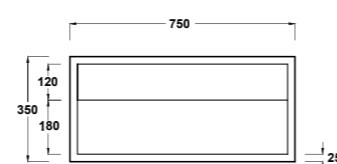

Art. ZTOP120

Mobile
Cabinet
Dimensioni/Dimension: 120x42,5x35 cm
Peso/Weight: 21 Kg

Vista superiore
Top view

Prospetto laterale
Lateral view

Prospetto frontale
Front view

Art. ZTOP90

Mobile
Cabinet
Dimensioni/Dimension: 90x42,5x35 cm
Peso/Weight: 19 Kg

Vista superiore
Top view

Prospetto laterale
Lateral view

Prospetto frontale
Front view

Art. ZTOP75

Mobile
Cabinet
Dimensioni/Dimension: 72x42,5x35 cm
Peso/Weight: 15 Kg

Vista superiore
Top view

Prospetto laterale
Lateral view

Prospetto frontale
Front view

Art. ZTOP60

Mobile
Cabinet
Dimensioni/Dimension: 60x42,5x35 cm
Peso/Weight: 12 Kg

Vista superiore
Top view

Prospetto laterale
Lateral view

Prospetto frontale
Front view

Art. SPI60

Specchio
Mirror
Dimensioni/Dimension: 60x50 cm
Peso/Weight: 3 Kg

**Art. SPI75**

Specchio
Mirror
Dimensioni/Dimension: 75x50 cm
Peso/Weight: 3,5 Kg

**Art. SPI90**

Specchio
Mirror
Dimensioni/Dimension: 90x50 cm
Peso/Weight: 4 Kg