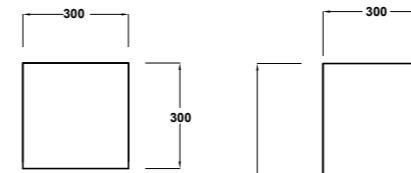

***Quote d'installazione consigliata**
Advised measure for installation

Art. 10CL

Colonna
Pedestal
Dimensioni/Dimension: 23,5x18,5x72 cm
Peso/Weight: 11 Kg

disponibili per - available for
art.08CL / 09CL / 63CL / 64CL

Vista superiore
Top view

Prospetto laterale
Lateral view

Prospetto frontale
Front view

Art. ZPEN30

Pensile
Cabinet
Dimensioni/Dimension: 30x30x150 cm
Peso/Weight: 12 Kg

Vista superiore
Top view

Prospetto laterale
Lateral view

Prospetto frontale
Front view

Art. ZTOP150

Mobile 150 cm
Cabinet 150 cm
Dimensioni/Dimension: 150x42,5x35 cm
Peso/Weight: 29 Kg

Vista superiore
Top view

Prospetto laterale
Lateral view

Prospetto frontale
Front view

Art. ZTOP120

Mobile
Cabinet
Dimensioni/Dimension: 120x42,5x35 cm
Peso/Weight: 21 Kg

Vista superiore
Top view

Prospetto laterale
Lateral view

Prospetto frontale
Front view

Art. ZTOP90

Mobile
Cabinet
Dimensioni/Dimension: 90x42,5x35 cm
Peso/Weight: 19 Kg