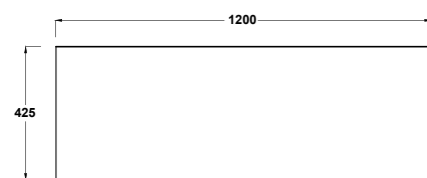

Vista superiore
Top view

Prospetto laterale
Lateral view

Prospetto frontale
Front view

Art. ZPEN30

Pensile
Cabinet
Dimensioni/Dimension: 30x30x150 cm
Peso/Weight: 12 Kg

Vista superiore
Top view

Prospetto laterale
Lateral view

Prospetto frontale
Front view

Art. ZTOP150

Mobile 150 cm
Cabinet 150 cm
Dimensioni/Dimension: 150x42,5x35 cm
Peso/Weight: 29 Kg

Vista superiore
Top view

Prospetto laterale
Lateral view

Prospetto frontale
Front view

Art. ZTOP120

Mobile
Cabinet
Dimensioni/Dimension: 120x42,5x35 cm
Peso/Weight: 21 Kg

Vista superiore
Top view

Prospetto laterale
Lateral view

Prospetto frontale
Front view

Art. ZTOP90

Mobile
Cabinet
Dimensioni/Dimension: 90x42,5x35 cm
Peso/Weight: 19 Kg

Vista superiore
Top view

Prospetto laterale
Lateral view

Prospetto frontale
Front view

Art. ZTOP75

Mobile
Cabinet
Dimensioni/Dimension: 72x42,5x35 cm
Peso/Weight: 15 Kg

Vista superiore
Top view

Prospetto laterale
Lateral view