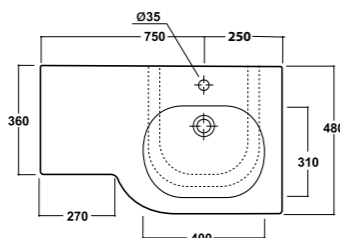

Art. 81NI

Consolle monoforo
 One hole console
 Dimensioni/Dimension: 120x48x21 cm
 Peso/Weight: 34 Kg

***Quote d'installazione consigliata**
Advised measure for installation

Installazione / Installation:
 sospeso / wall hung

Art. LDNI

Lavabo monoforo
 One hole washbasin
 Dimensioni/Dimension: 75x48x21 cm
 Peso/Weight: 24 Kg

***Quote d'installazione consigliata**
Advised measure for installation

Installazione / Installation:
 sospeso / wall hung

Art. 08NI

Lavabo monoforo
 One hole washbasin
 Dimensioni/Dimension: 60x49x21 cm
 Peso/Weight: 19 Kg

***Quote d'installazione consigliata**
Advised measure for installation

Installazione / Installation:
 sospeso - appoggio - su colonna
 wall hung - sit-on - on full pedestal

Art. 29NI

Lavabo monoforo
 One hole washbasin
 Dimensioni/Dimension: 50x40x18,5 cm
 Peso/Weight: 18 Kg

***Quote d'installazione consigliata**
Advised measure for installation

Installazione / Installation:
 sospeso - appoggio - su colonna
 wall hung - sit-on - on full pedestal