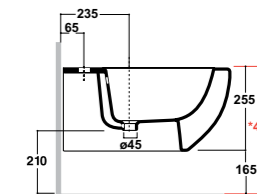

Art. 32NI

Lavabo foro rubinetto dx o sx
 Washbasin, dx or sx tap hole
 Dimensioni/Dimension: 36x26x14,5 cm
 Peso/Weight: 16 Kg

***Quote d'installazione consigliata**
Advised measure for installation

Installazione / Installation:
 sospeso / wall hung

Vaso a terra scarico S/P
 Wc back to wall - S/P trap
 Dimensioni/Dimension: 55x37x42 cm
 Peso/Weight: 25 Kg

* CURVE TECNICHE PIPE CONNECTORS	
art. RASB	
100 da 90 / 100	
100 from 90 / 100	

Art. 05NI

Bidet monoforo
 Bidet one hole back to wall
 Dimensioni/Dimension: 55x37x42 cm
 Peso/Weight: 22 Kg

Art. 15NI

Vaso sospeso
 Wall hung wc
 Dimensioni/Dimension: 54x37 cm
 Peso/Weight: 22 Kg

***Quote d'installazione consigliata
 Advised measure for installation**

Art. FPVF
 Sistema di fissaggio "premium"
 "Premium" fixing system

Art. 17NI

Bidet sospeso monoforo
 One hole wall hung bidet
 Dimensioni/Dimension: 54x37 cm
 Peso/Weight: 20 Kg

***Quote d'installazione consigliata
 Advised measure for installation**

Art. FXVF
 Sistema di fissaggio "L"
 "L" fixing system