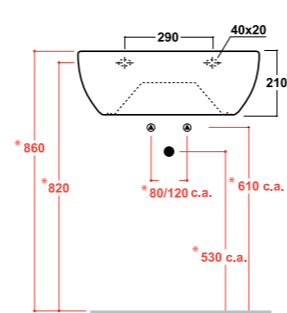

Art. LDNI

Lavabo monoforo
 One hole washbasin
 Dimensioni/Dimension: 75x48x21 cm
 Peso/Weight: 24 Kg

***Quote d'installazione consigliata**
Advised measure for installation

Installazione / Installation:
 sospeso / wall hung

Art. 08NI

Lavabo monoforo
 One hole washbasin
 Dimensioni/Dimension: 60x49x21 cm
 Peso/Weight: 19 Kg

***Quote d'installazione consigliata**
Advised measure for installation

Installazione / Installation:
 sospeso - appoggio - su colonna
 wall hung - sit-on - on full pedestal

Art. 29NI

Lavabo monoforo
 One hole washbasin
 Dimensioni/Dimension: 50x40x18,5 cm
 Peso/Weight: 18 Kg

***Quote d'installazione consigliata**
Advised measure for installation

Installazione / Installation:
 sospeso - appoggio - su colonna
 wall hung - sit-on - on full pedestal

Art. 32NI

Lavabo foro rubinetto dx o sx
 Washbasin, dx or sx tap hole
 Dimensioni/Dimension: 36x26x14,5 cm
 Peso/Weight: 16 Kg

***Quote d'installazione consigliata**
Advised measure for installation

Installazione / Installation:
 sospeso / wall hung