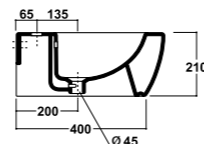

Art. LDNI

Lavabo monoforo
 One hole washbasin
 Dimensioni/Dimension: 75x48x21 cm
 Peso/Weight: 24 Kg

***Quote d'installazione consigliata**
Advised measure for installation

Installazione / Installation:
 sospeso / wall hung

Art. 08NI

Lavabo monoforo
 One hole washbasin
 Dimensioni/Dimension: 60x49x21 cm
 Peso/Weight: 19 Kg

***Quote d'installazione consigliata**
Advised measure for installation

Installazione / Installation:
 sospeso - appoggio - su colonna
 wall hung - sit-on - on full pedestal

Art. 29NI

Lavabo monoforo
 One hole washbasin
 Dimensioni/Dimension: 50x40x18,5 cm
 Peso/Weight: 18 Kg

***Quote d'installazione consigliata**
Advised measure for installation

Installazione / Installation:
 sospeso - appoggio - su colonna
 wall hung - sit-on - on full pedestal

Art. 32NI

Lavabo foro rubinetto dx o sx
 Washbasin, dx or sx tap hole
 Dimensioni/Dimension: 36x26x14,5 cm
 Peso/Weight: 16 Kg

***Quote d'installazione consigliata**
Advised measure for installation

Installazione / Installation:
 sospeso / wall hung