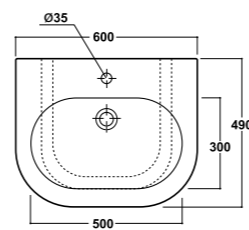

Art. LDNI

Lavabo monoforo
 One hole washbasin
 Dimensioni/Dimension: 75x48x21 cm
 Peso/Weight: 24 Kg

***Quote d'installazione consigliata**
Advised measure for installation

Installazione / Installation:
 sospeso / wall hung

Art. 08NI

Lavabo monoforo
 One hole washbasin
 Dimensioni/Dimension: 60x49x21 cm
 Peso/Weight: 19 Kg

***Quote d'installazione consigliata**
Advised measure for installation

Installazione / Installation:
 sospeso - appoggio - su colonna
 wall hung - sit-on - on full pedestal

Art. 29NI

Lavabo monoforo
 One hole washbasin
 Dimensioni/Dimension: 50x40x18,5 cm
 Peso/Weight: 18 Kg

***Quote d'installazione consigliata**
Advised measure for installation

Installazione / Installation:
 sospeso - appoggio - su colonna
 wall hung - sit-on - on full pedestal

Art. 32NI

Lavabo foro rubinetto dx o sx
 Washbasin, dx or sx tap hole
 Dimensioni/Dimension: 36x26x14,5 cm
 Peso/Weight: 16 Kg

***Quote d'installazione consigliata**
Advised measure for installation

Installazione / Installation:
 sospeso / wall hung