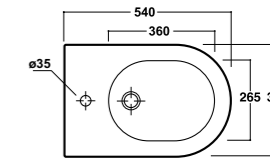

Art. 32NI

Lavabo foro rubinetto dx o sx
 Washbasin, dx or sx tap hole
 Dimensioni/Dimension: 36x26x14,5 cm
 Peso/Weight: 16 Kg

***Quote d'installazione consigliata**
Advised measure for installation

Installazione / Installation:
 sospeso / wall hung

Vaso a terra scarico S/P
 Wc back to wall - S/P trap
 Dimensioni/Dimension: 55x37x42 cm
 Peso/Weight: 25 Kg

* CURVE TECNICHE PIPE CONNECTORS	
art. RASB	
100 da 90 / 100	
100 from 90 / 100	

Art. 05NI

Bidet monoforo
 Bidet one hole back to wall
 Dimensioni/Dimension: 55x37x42 cm
 Peso/Weight: 22 Kg

Art. 15NI

Vaso sospeso
 Wall hung wc
 Dimensioni/Dimension: 54x37 cm
 Peso/Weight: 22 Kg

***Quote d'installazione consigliata
 Advised measure for installation**

Art. FPVF
 Sistema di fissaggio "premium"
 "Premium" fixing system

Art. 17NI

Bidet sospeso monoforo
 One hole wall hung bidet
 Dimensioni/Dimension: 54x37 cm
 Peso/Weight: 20 Kg

***Quote d'installazione consigliata
 Advised measure for installation**

Art. FXVF
 Sistema di fissaggio "L"
 "L" fixing system