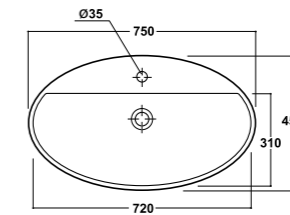

Art. 08NI

Lavabo monoforo
 One hole washbasin
 Dimensioni/Dimension: 60x49x21 cm
 Peso/Weight: 19 Kg

***Quote d'installazione consigliata**
Advised measure for installation

Installazione / Installation:
 sospeso - appoggio - su colonna
 wall hung - sit-on - on full pedestal

Art. 29NI

Lavabo monoforo
 One hole washbasin
 Dimensioni/Dimension: 50x40x18,5 cm
 Peso/Weight: 18 Kg

***Quote d'installazione consigliata**
Advised measure for installation

Installazione / Installation:
 sospeso - appoggio - su colonna
 wall hung - sit-on - on full pedestal

Art. 31NI

Lavabo da appoggio monoforo
 Sit-on one hole washbasin
 Dimensioni/Dimension: 75x45x12 cm
 Peso/Weight: 15 Kg

***Quote d'installazione consigliata**
Advised measure for installation

Installazione / Installation:
 appoggio / sit-on

Art. 32NI

Lavabo foro rubinetto dx o sx
 Washbasin, dx or sx tap hole
 Dimensioni/Dimension: 36x26x14,5 cm
 Peso/Weight: 16 Kg

***Quote d'installazione consigliata**
Advised measure for installation

Installazione / Installation:
 sospeso / wall hung