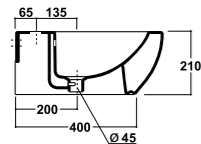

Art. 81NI

Consolle monoforo
 One hole console
 Dimensioni/Dimension: 120x48x21 cm
 Peso/Weight: 34 Kg

***Quote d'installazione consigliata**
Advised measure for installation

Installazione / Installation:
 sospeso / wall hung

Art. LDNI

Lavabo monoforo
 One hole washbasin
 Dimensioni/Dimension: 75x48x21 cm
 Peso/Weight: 24 Kg

***Quote d'installazione consigliata**
Advised measure for installation

Installazione / Installation:
 sospeso / wall hung

Art. 08NI

Lavabo monoforo
 One hole washbasin
 Dimensioni/Dimension: 60x49x21 cm
 Peso/Weight: 19 Kg

***Quote d'installazione consigliata**
Advised measure for installation

Installazione / Installation:
 sospeso - appoggio - su colonna
 wall hung - sit-on - on full pedestal

Art. 29NI

Lavabo monoforo
 One hole washbasin
 Dimensioni/Dimension: 50x40x18,5 cm
 Peso/Weight: 18 Kg

***Quote d'installazione consigliata**
Advised measure for installation

Installazione / Installation:
 sospeso - appoggio - su colonna
 wall hung - sit-on - on full pedestal