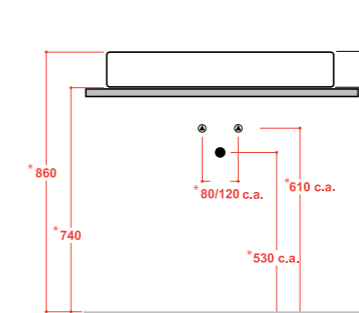

Art. 08NI

Lavabo monoforo
 One hole washbasin
 Dimensioni/Dimension: 60x49x21 cm
 Peso/Weight: 19 Kg

***Quote d'installazione consigliata**
Advised measure for installation

Installazione / Installation:
 sospeso - appoggio - su colonna
 wall hung - sit-on - on full pedestal

Art. 29NI

Lavabo monoforo
 One hole washbasin
 Dimensioni/Dimension: 50x40x18,5 cm
 Peso/Weight: 18 Kg

***Quote d'installazione consigliata**
Advised measure for installation

Installazione / Installation:
 sospeso - appoggio - su colonna
 wall hung - sit-on - on full pedestal

Art. 31NI

Lavabo da appoggio monoforo
 Sit-on one hole washbasin
 Dimensioni/Dimension: 75x45x12 cm
 Peso/Weight: 15 Kg

***Quote d'installazione consigliata**
Advised measure for installation

Installazione / Installation:
 appoggio / sit-on

Art. 32NI

Lavabo foro rubinetto dx o sx
 Washbasin, dx or sx tap hole
 Dimensioni/Dimension: 36x26x14,5 cm
 Peso/Weight: 16 Kg

***Quote d'installazione consigliata**
Advised measure for installation

Installazione / Installation:
 sospeso / wall hung