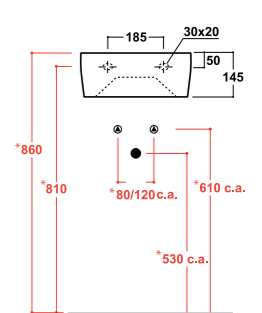

Art. 29NI

Lavabo monoforo
 One hole washbasin
 Dimensioni/Dimension: 50x40x18,5 cm
 Peso/Weight: 18 Kg

***Quote d'installazione consigliata**
Advised measure for installation

Installazione / Installation:
 sospeso - appoggio - su colonna
 wall hung - sit-on - on full pedestal

Art. 31NI

Lavabo da appoggio monoforo
 Sit-on one hole washbasin
 Dimensioni/Dimension: 75x45x12 cm
 Peso/Weight: 15 Kg

***Quote d'installazione consigliata**
Advised measure for installation

Installazione / Installation:
 appoggio / sit-on

Art. 32NI

Lavabo foro rubinetto dx o sx
 Washbasin, dx or sx tap hole
 Dimensioni/Dimension: 36x26x14,5 cm
 Peso/Weight: 16 Kg

***Quote d'installazione consigliata**
Advised measure for installation

Installazione / Installation:
 sospeso / wall hung

Art. 1040

Colonna Federica/Nicole per lavabo
 08NI / 29NI
 Federica/Nicole full pedestal for washbasin
 08NI / 29NI
 Dimensioni/Dimension: 20,5x17,5x68 cm
 Peso/Weight: 13 Kg

Art. 04NI / 12NI

Vaso e cassetta monoblocco presa fondo
 Water closet pan with cistern bottom
 water entrance
 Dimensioni/Dimension: 64x37x88 cm
 Peso/Weight: wc 32 Kg
 cassetta / cistern 13 kg