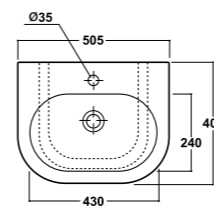

Art. LDNI

Lavabo monoforo
 One hole washbasin
 Dimensioni/Dimension: 75x48x21 cm
 Peso/Weight: 24 Kg

***Quote d'installazione consigliata**
Advised measure for installation

Installazione / Installation:
 sospeso / wall hung

Art. 08NI

Lavabo monoforo
 One hole washbasin
 Dimensioni/Dimension: 60x49x21 cm
 Peso/Weight: 19 Kg

***Quote d'installazione consigliata**
Advised measure for installation

Installazione / Installation:
 sospeso - appoggio - su colonna
 wall hung - sit-on - on full pedestal

Art. 29NI

Lavabo monoforo
 One hole washbasin
 Dimensioni/Dimension: 50x40x18,5 cm
 Peso/Weight: 18 Kg

***Quote d'installazione consigliata**
Advised measure for installation

Installazione / Installation:
 sospeso - appoggio - su colonna
 wall hung - sit-on - on full pedestal

Art. 32NI

Lavabo foro rubinetto dx o sx
 Washbasin, dx or sx tap hole
 Dimensioni/Dimension: 36x26x14,5 cm
 Peso/Weight: 16 Kg

***Quote d'installazione consigliata**
Advised measure for installation

Installazione / Installation:
 sospeso / wall hung