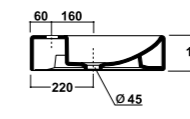

Art. 08NI

Lavabo monoforo
 One hole washbasin
 Dimensioni/Dimension: 60x49x21 cm
 Peso/Weight: 19 Kg

***Quote d'installazione consigliata**
Advised measure for installation

Installazione / Installation:
 sospeso - appoggio - su colonna
 wall hung - sit-on - on full pedestal

Art. 29NI

Lavabo monoforo
 One hole washbasin
 Dimensioni/Dimension: 50x40x18,5 cm
 Peso/Weight: 18 Kg

***Quote d'installazione consigliata**
Advised measure for installation

Installazione / Installation:
 sospeso - appoggio - su colonna
 wall hung - sit-on - on full pedestal

Art. 31NI

Lavabo da appoggio monoforo
 Sit-on one hole washbasin
 Dimensioni/Dimension: 75x45x12 cm
 Peso/Weight: 15 Kg

***Quote d'installazione consigliata**
Advised measure for installation

Installazione / Installation:
 appoggio / sit-on

Art. 32NI

Lavabo foro rubinetto dx o sx
 Washbasin, dx or sx tap hole
 Dimensioni/Dimension: 36x26x14,5 cm
 Peso/Weight: 16 Kg

***Quote d'installazione consigliata**
Advised measure for installation

Installazione / Installation:
 sospeso / wall hung