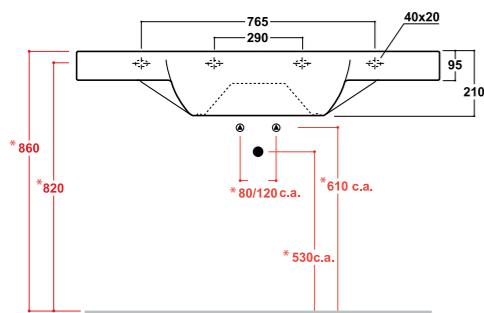

Art. 81NI

Consolle monoforo
 One hole console
 Dimensioni/Dimension: 120x48x21 cm
 Peso/Weight: 34 Kg

***Quote d'installazione consigliata**
Advised measure for installation

Installazione / Installation:
 sospeso / wall hung

Art. LDNI

Lavabo monoforo
 One hole washbasin
 Dimensioni/Dimension: 75x48x21 cm
 Peso/Weight: 24 Kg

***Quote d'installazione consigliata**
Advised measure for installation

Installazione / Installation:
 sospeso / wall hung

Art. 08NI

Lavabo monoforo
 One hole washbasin
 Dimensioni/Dimension: 60x49x21 cm
 Peso/Weight: 19 Kg

***Quote d'installazione consigliata**
Advised measure for installation

Installazione / Installation:
 sospeso - appoggio - su colonna
 wall hung - sit-on - on full pedestal

Art. 32NI

Lavabo foro rubinetto dx o sx
 Washbasin, dx or sx tap hole
 Dimensioni/Dimension: 36x26x14,5 cm
 Peso/Weight: 16 Kg

***Quote d'installazione consigliata**
Advised measure for installation

Installazione / Installation:
 sospeso / wall hung