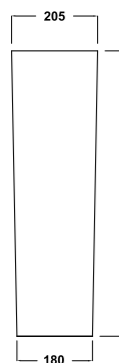

Art. 29NI

Lavabo monoforo
 One hole washbasin
 Dimensioni/Dimension: 50x40x18,5 cm
 Peso/Weight: 18 Kg

***Quote d'installazione consigliata**
Advised measure for installation

Installazione / Installation:
 sospeso - appoggio - su colonna
 wall hung - sit-on - on full pedestal

Art. 31NI

Lavabo da appoggio monoforo
 Sit-on one hole washbasin
 Dimensioni/Dimension: 75x45x12 cm
 Peso/Weight: 15 Kg

***Quote d'installazione consigliata**
Advised measure for installation

Installazione / Installation:
 appoggio / sit-on

Art. 32NI

Lavabo foro rubinetto dx o sx
 Washbasin, dx or sx tap hole
 Dimensioni/Dimension: 36x26x14,5 cm
 Peso/Weight: 16 Kg

***Quote d'installazione consigliata**
Advised measure for installation

Installazione / Installation:
 sospeso / wall hung

Art. 1040

Colonna Federica/Nicole per lavabo
 08NI / 29NI
 Federica/Nicole full pedestal for washbasin
 08NI / 29NI
 Dimensioni/Dimension: 20,5x17,5x68 cm
 Peso/Weight: 13 Kg

Art. 04NI / 12NI

Vaso e cassetta monoblocco presa fondo
 Water closet pan with cistern bottom
 water entrance
 Dimensioni/Dimension: 64x37x88 cm
 Peso/Weight: wc 32 Kg
 cassetta / cistern 13 kg