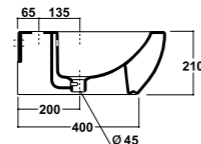

Art. 81NI

Consolle monoforo
 One hole console
 Dimensioni/Dimension: 120x48x21 cm
 Peso/Weight: 34 Kg

***Quote d'installazione consigliata**
Advised measure for installation

Installazione / Installation:
 sospeso / wall hung

Art. LDNI

Lavabo monoforo
 One hole washbasin
 Dimensioni/Dimension: 75x48x21 cm
 Peso/Weight: 24 Kg

***Quote d'installazione consigliata**
Advised measure for installation

Installazione / Installation:
 sospeso / wall hung

Art. 08NI

Lavabo monoforo
 One hole washbasin
 Dimensioni/Dimension: 60x49x21 cm
 Peso/Weight: 19 Kg

***Quote d'installazione consigliata**
Advised measure for installation

Installazione / Installation:
 sospeso - appoggio - su colonna
 wall hung - sit-on - on full pedestal

Art. 29NI

Lavabo monoforo
 One hole washbasin
 Dimensioni/Dimension: 50x40x18,5 cm
 Peso/Weight: 18 Kg

***Quote d'installazione consigliata**
Advised measure for installation

Installazione / Installation:
 sospeso - appoggio - su colonna
 wall hung - sit-on - on full pedestal