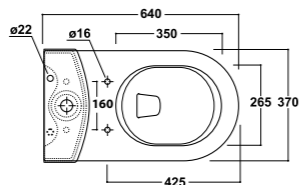

Art. 08NI

Lavabo monoforo
 One hole washbasin
 Dimensioni/Dimension: 60x49x21 cm
 Peso/Weight: 19 Kg

***Quote d'installazione consigliata**
Advised measure for installation

Installazione / Installation:
 sospeso - appoggio - su colonna
 wall hung - sit-on - on full pedestal

Art. 29NI

Lavabo monoforo
 One hole washbasin
 Dimensioni/Dimension: 50x40x18,5 cm
 Peso/Weight: 18 Kg

***Quote d'installazione consigliata**
Advised measure for installation

Installazione / Installation:
 sospeso - appoggio - su colonna
 wall hung - sit-on - on full pedestal

Art. 32NI

Lavabo foro rubinetto dx o sx
 Washbasin, dx or sx tap hole
 Dimensioni/Dimension: 36x26x14,5 cm
 Peso/Weight: 16 Kg

***Quote d'installazione consigliata**
Advised measure for installation

Installazione / Installation:
 sospeso / wall hung

Art. 1040

Colonna Federica/Nicole per lavabo
 08NI / 29NI
 Federica/Nicole full pedestal for washbasin
 08NI / 29NI
 Dimensioni/Dimension: 20,5x17,5x68 cm
 Peso/Weight: 13 Kg

Art. 04NI / 12NI

Vaso e cassetta monoblocco presa fondo
 Water closet pan with cistern bottom
 water entrance
 Dimensioni/Dimension: 64x37x88 cm
 Peso/Weight: wc 32 Kg
 cassetta / cistern 13 kg