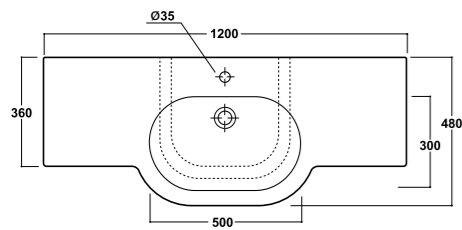

Art. 81NI

Consolle monoforo
 One hole console
 Dimensioni/Dimension: 120x48x21 cm
 Peso/Weight: 34 Kg

***Quote d'installazione consigliata**
Advised measure for installation

Installazione / Installation:
 sospeso / wall hung

Art. LDNI

Lavabo monoforo
 One hole washbasin
 Dimensioni/Dimension: 75x48x21 cm
 Peso/Weight: 24 Kg

***Quote d'installazione consigliata**
Advised measure for installation

Installazione / Installation:
 sospeso / wall hung

Art. 08NI

Lavabo monoforo
 One hole washbasin
 Dimensioni/Dimension: 60x49x21 cm
 Peso/Weight: 19 Kg

***Quote d'installazione consigliata**
Advised measure for installation

Installazione / Installation:
 sospeso - appoggio - su colonna
 wall hung - sit-on - on full pedestal

Art. 29NI

Lavabo monoforo
 One hole washbasin
 Dimensioni/Dimension: 50x40x18,5 cm
 Peso/Weight: 18 Kg

***Quote d'installazione consigliata**
Advised measure for installation

Installazione / Installation:
 sospeso - appoggio - su colonna
 wall hung - sit-on - on full pedestal