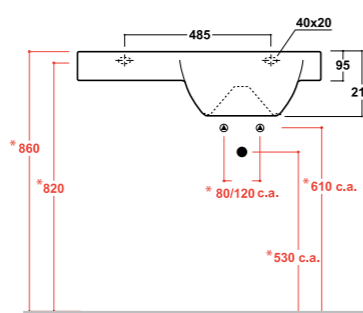

Art. 81NI

Consolle monoforo
 One hole console
 Dimensioni/Dimension: 120x48x21 cm
 Peso/Weight: 34 Kg

***Quote d'installazione consigliata**
Advised measure for installation

Installazione / Installation:
 sospeso / wall hung

Art. LDNI

Lavabo monoforo
 One hole washbasin
 Dimensioni/Dimension: 75x48x21 cm
 Peso/Weight: 24 Kg

***Quote d'installazione consigliata**
Advised measure for installation

Installazione / Installation:
 sospeso / wall hung

Art. 08NI

Lavabo monoforo
 One hole washbasin
 Dimensioni/Dimension: 60x49x21 cm
 Peso/Weight: 19 Kg

***Quote d'installazione consigliata**
Advised measure for installation

Installazione / Installation:
 sospeso - appoggio - su colonna
 wall hung - sit-on - on full pedestal

Art. 32NI

Lavabo foro rubinetto dx o sx
 Washbasin, dx or sx tap hole
 Dimensioni/Dimension: 36x26x14,5 cm
 Peso/Weight: 16 Kg

***Quote d'installazione consigliata**
Advised measure for installation

Installazione / Installation:
 sospeso / wall hung