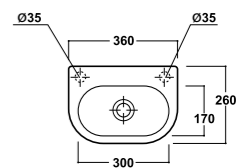

Art. 08NI

Lavabo monoforo
 One hole washbasin
 Dimensioni/Dimension: 60x49x21 cm
 Peso/Weight: 19 Kg

***Quote d'installazione consigliata**
Advised measure for installation

Installazione / Installation:
 sospeso - appoggio - su colonna
 wall hung - sit-on - on full pedestal

Art. 29NI

Lavabo monoforo
 One hole washbasin
 Dimensioni/Dimension: 50x40x18,5 cm
 Peso/Weight: 18 Kg

***Quote d'installazione consigliata**
Advised measure for installation

Installazione / Installation:
 sospeso - appoggio - su colonna
 wall hung - sit-on - on full pedestal

Art. 31NI

Lavabo da appoggio monoforo
 Sit-on one hole washbasin
 Dimensioni/Dimension: 75x45x12 cm
 Peso/Weight: 15 Kg

***Quote d'installazione consigliata**
Advised measure for installation

Installazione / Installation:
 appoggio / sit-on

Art. 32NI

Lavabo foro rubinetto dx o sx
 Washbasin, dx or sx tap hole
 Dimensioni/Dimension: 36x26x14,5 cm
 Peso/Weight: 16 Kg

***Quote d'installazione consigliata**
Advised measure for installation

Installazione / Installation:
 sospeso / wall hung