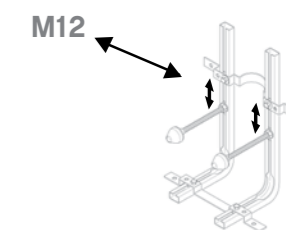

Vaso a terra scarico S/P
 Wc back to wall - S/P trap
 Dimensioni/Dimension: 55x37x42 cm
 Peso/Weight: 25 Kg

* CURVE TECNICHE PIPE CONNECTORS	
art. RASB	
100 da 90 / 100	
100 from 90 / 100	

Art. 05NI

Bidet monoforo
 Bidet one hole back to wall
 Dimensioni/Dimension: 55x37x42 cm
 Peso/Weight: 22 Kg

Art. 15NI

Vaso sospeso
 Wall hung wc
 Dimensioni/Dimension: 54x37 cm
 Peso/Weight: 22 Kg

***Quote d'installazione consigliata
 Advised measure for installation**

Art. FPVF
 Sistema di fissaggio "premium"
 "Premium" fixing system

Art. 17NI

Bidet sospeso monoforo
 One hole wall hung bidet
 Dimensioni/Dimension: 54x37 cm
 Peso/Weight: 20 Kg

***Quote d'installazione consigliata
 Advised measure for installation**

Art. FXVF
 Sistema di fissaggio "L"
 "L" fixing system