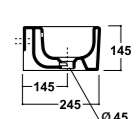

Art. 08NI

Lavabo monoforo
 One hole washbasin
 Dimensioni/Dimension: 60x49x21 cm
 Peso/Weight: 19 Kg

***Quote d'installazione consigliata**
Advised measure for installation

Installazione / Installation:
 sospeso - appoggio - su colonna
 wall hung - sit-on - on full pedestal

Art. 29NI

Lavabo monoforo
 One hole washbasin
 Dimensioni/Dimension: 50x40x18,5 cm
 Peso/Weight: 18 Kg

***Quote d'installazione consigliata**
Advised measure for installation

Installazione / Installation:
 sospeso - appoggio - su colonna
 wall hung - sit-on - on full pedestal

Art. 31NI

Lavabo da appoggio monoforo
 Sit-on one hole washbasin
 Dimensioni/Dimension: 75x45x12 cm
 Peso/Weight: 15 Kg

***Quote d'installazione consigliata**
Advised measure for installation

Installazione / Installation:
 appoggio / sit-on

Art. 32NI

Lavabo foro rubinetto dx o sx
 Washbasin, dx or sx tap hole
 Dimensioni/Dimension: 36x26x14,5 cm
 Peso/Weight: 16 Kg

***Quote d'installazione consigliata**
Advised measure for installation

Installazione / Installation:
 sospeso / wall hung