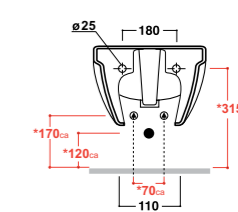

Art. 32NI

Lavabo foro rubinetto dx o sx
 Washbasin, dx or sx tap hole
 Dimensioni/Dimension: 36x26x14,5 cm
 Peso/Weight: 16 Kg

***Quote d'installazione consigliata**
Advised measure for installation

Installazione / Installation:
 sospeso / wall hung

Vaso a terra scarico S/P
 Wc back to wall - S/P trap
 Dimensioni/Dimension: 55x37x42 cm
 Peso/Weight: 25 Kg

* CURVE TECNICHE PIPE CONNECTORS	
art. RASB	
100 da 90 / 100	
100 from 90 / 100	

Art. 05NI

Bidet monoforo
 Bidet one hole back to wall
 Dimensioni/Dimension: 55x37x42 cm
 Peso/Weight: 22 Kg

Art. 15NI

Vaso sospeso
 Wall hung wc
 Dimensioni/Dimension: 54x37 cm
 Peso/Weight: 22 Kg

***Quote d'installazione consigliata
 Advised measure for installation**

Art. FPVF
 Sistema di fissaggio "premium"
 "Premium" fixing system

Art. 17NI

Bidet sospeso monoforo
 One hole wall hung bidet
 Dimensioni/Dimension: 54x37 cm
 Peso/Weight: 20 Kg

***Quote d'installazione consigliata
 Advised measure for installation**

Art. FXVF
 Sistema di fissaggio "L"
 "L" fixing system