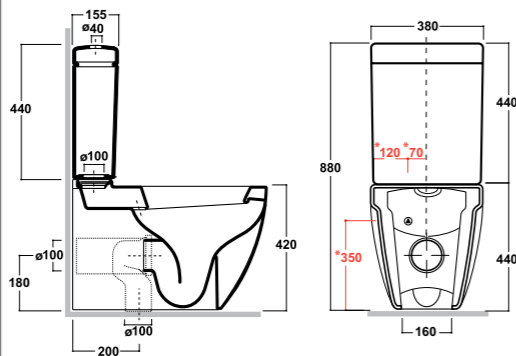

Art. 08NI

Lavabo monoforo
 One hole washbasin
 Dimensioni/Dimension: 60x49x21 cm
 Peso/Weight: 19 Kg

***Quote d'installazione consigliata**
Advised measure for installation

Installazione / Installation:
 sospeso - appoggio - su colonna
 wall hung - sit-on - on full pedestal

Art. 29NI

Lavabo monoforo
 One hole washbasin
 Dimensioni/Dimension: 50x40x18,5 cm
 Peso/Weight: 18 Kg

***Quote d'installazione consigliata**
Advised measure for installation

Installazione / Installation:
 sospeso - appoggio - su colonna
 wall hung - sit-on - on full pedestal

Art. 32NI

Lavabo foro rubinetto dx o sx
 Washbasin, dx or sx tap hole
 Dimensioni/Dimension: 36x26x14,5 cm
 Peso/Weight: 16 Kg

***Quote d'installazione consigliata**
Advised measure for installation

Installazione / Installation:
 sospeso / wall hung

Art. 1040

Colonna Federica/Nicole per lavabo
 08NI / 29NI
 Federica/Nicole full pedestal for washbasin
 08NI / 29NI
 Dimensioni/Dimension: 20,5x17,5x68 cm
 Peso/Weight: 13 Kg

Art. 04NI / 12NI

Vaso e cassetta monoblocco presa fondo
 Water closet pan with cistern bottom
 water entrance
 Dimensioni/Dimension: 64x37x88 cm
 Peso/Weight: wc 32 Kg
 cassetta / cistern 13 kg