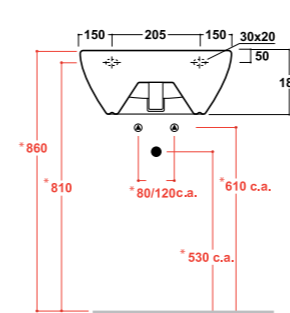

Art. LDNI

Lavabo monoforo
 One hole washbasin
 Dimensioni/Dimension: 75x48x21 cm
 Peso/Weight: 24 Kg

***Quote d'installazione consigliata**
Advised measure for installation

Installazione / Installation:
 sospeso / wall hung

Art. 08NI

Lavabo monoforo
 One hole washbasin
 Dimensioni/Dimension: 60x49x21 cm
 Peso/Weight: 19 Kg

***Quote d'installazione consigliata**
Advised measure for installation

Installazione / Installation:
 sospeso - appoggio - su colonna
 wall hung - sit-on - on full pedestal

Art. 29NI

Lavabo monoforo
 One hole washbasin
 Dimensioni/Dimension: 50x40x18,5 cm
 Peso/Weight: 18 Kg

***Quote d'installazione consigliata**
Advised measure for installation

Installazione / Installation:
 sospeso - appoggio - su colonna
 wall hung - sit-on - on full pedestal

Art. 32NI

Lavabo foro rubinetto dx o sx
 Washbasin, dx or sx tap hole
 Dimensioni/Dimension: 36x26x14,5 cm
 Peso/Weight: 16 Kg

***Quote d'installazione consigliata**
Advised measure for installation

Installazione / Installation:
 sospeso / wall hung