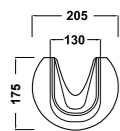

Art. 29NI

Lavabo monoforo
 One hole washbasin
 Dimensioni/Dimension: 50x40x18,5 cm
 Peso/Weight: 18 Kg

***Quote d'installazione consigliata**
Advised measure for installation

Installazione / Installation:
 sospeso - appoggio - su colonna
 wall hung - sit-on - on full pedestal

Art. 31NI

Lavabo da appoggio monoforo
 Sit-on one hole washbasin
 Dimensioni/Dimension: 75x45x12 cm
 Peso/Weight: 15 Kg

***Quote d'installazione consigliata**
Advised measure for installation

Installazione / Installation:
 appoggio / sit-on

Art. 32NI

Lavabo foro rubinetto dx o sx
 Washbasin, dx or sx tap hole
 Dimensioni/Dimension: 36x26x14,5 cm
 Peso/Weight: 16 Kg

***Quote d'installazione consigliata**
Advised measure for installation

Installazione / Installation:
 sospeso / wall hung

Art. 1040

Colonna Federica/Nicole per lavabo
 08NI / 29NI
 Federica/Nicole full pedestal for washbasin
 08NI / 29NI
 Dimensioni/Dimension: 20,5x17,5x68 cm
 Peso/Weight: 13 Kg

Art. 04NI / 12NI

Vaso e cassetta monoblocco presa fondo
 Water closet pan with cistern bottom
 water entrance
 Dimensioni/Dimension: 64x37x88 cm
 Peso/Weight: wc 32 Kg
 cassetta / cistern 13 kg