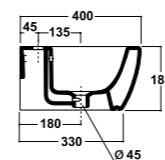

Art. LDNI

Lavabo monoforo
 One hole washbasin
 Dimensioni/Dimension: 75x48x21 cm
 Peso/Weight: 24 Kg

***Quote d'installazione consigliata**
Advised measure for installation

Installazione / Installation:
 sospeso / wall hung

Art. 08NI

Lavabo monoforo
 One hole washbasin
 Dimensioni/Dimension: 60x49x21 cm
 Peso/Weight: 19 Kg

***Quote d'installazione consigliata**
Advised measure for installation

Installazione / Installation:
 sospeso - appoggio - su colonna
 wall hung - sit-on - on full pedestal

Art. 29NI

Lavabo monoforo
 One hole washbasin
 Dimensioni/Dimension: 50x40x18,5 cm
 Peso/Weight: 18 Kg

***Quote d'installazione consigliata**
Advised measure for installation

Installazione / Installation:
 sospeso - appoggio - su colonna
 wall hung - sit-on - on full pedestal

Art. 32NI

Lavabo foro rubinetto dx o sx
 Washbasin, dx or sx tap hole
 Dimensioni/Dimension: 36x26x14,5 cm
 Peso/Weight: 16 Kg

***Quote d'installazione consigliata**
Advised measure for installation

Installazione / Installation:
 sospeso / wall hung