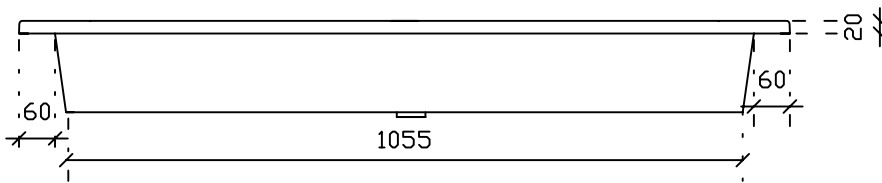

Art. 2047

Lavabo una vasca sospeso/incasso soprapiano cm 121
Peso Kg 35.5

Vista dall'alto

Sezione

Vista laterale

Vista posteriore