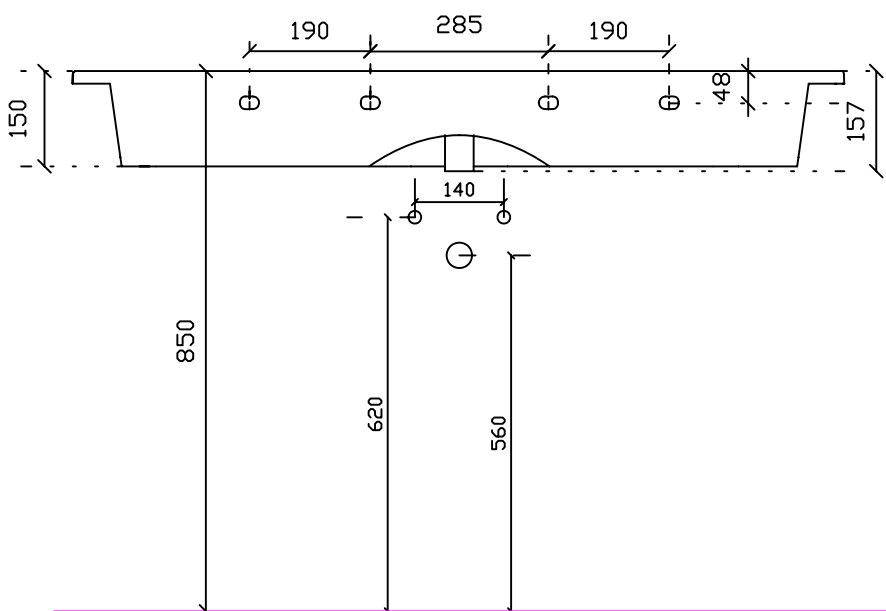

Art. 2047

Lavabo una vasca sospeso/incasso soprapiano cm 121
Peso Kg 35.5

Vista dall'alto

Sezione

Vista laterale

Vista posteriore