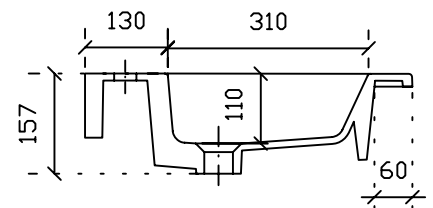

Art. 2047

Lavabo una vasca sospeso/incasso soprapiano cm 121
Peso Kg 35.5

Vista dall'alto

Sezione

Vista laterale

Vista posteriore