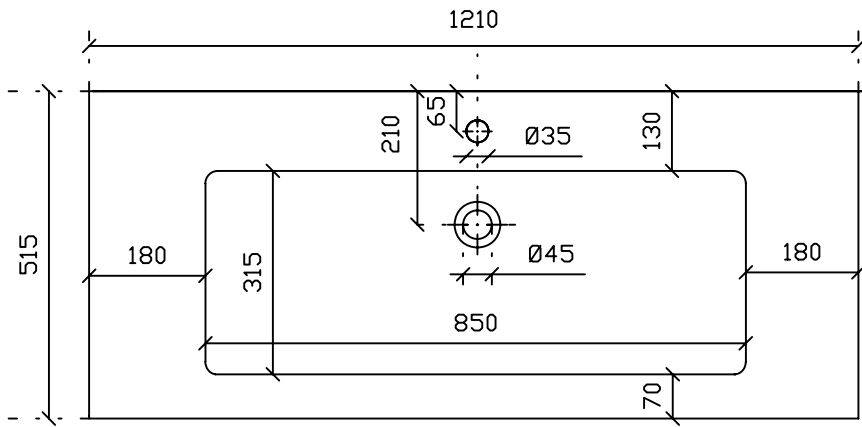

Art. 2047

Lavabo una vasca sospeso/incasso soprapiano cm 121
Peso Kg 35.5

Vista dall'alto

Sezione

Vista laterale

Vista posteriore