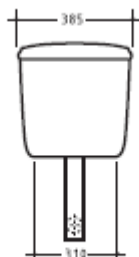

Art. 4015 CASSETTA

Cassetta a zaino con coperchio.

Low level cistern with cover.

Tanque de media altura para inodoro Sagittario.

Kg. 12

Art. 18045

Batteria a zaino comando a distanza.

Discharge mechanism with remote control system.

Mecanismo pulsador neumático para tanque de media altura.

Kg.1,5

affacco basso sx

18019 Copertura igienica mobile Sagittario.
Movable sanitary covering Sagittario.