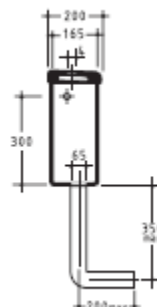

Art. 4015 CASSETTA

Cassetta a zaino con coperchio.

Low level cistern with cover.

Tanque de media altura para inodoro Sagittario.

Kg. 12

Art. 18045

Batteria a zaino comando a distanza.

Discharge mechanism with remote control system.

Mecanismo pulsador neumático para tanque de media altura.

Kg.1,5

affacco basso sx

18019 Copertura igienica mobile Sagittario.
Movable sanitary covering Sagittario.