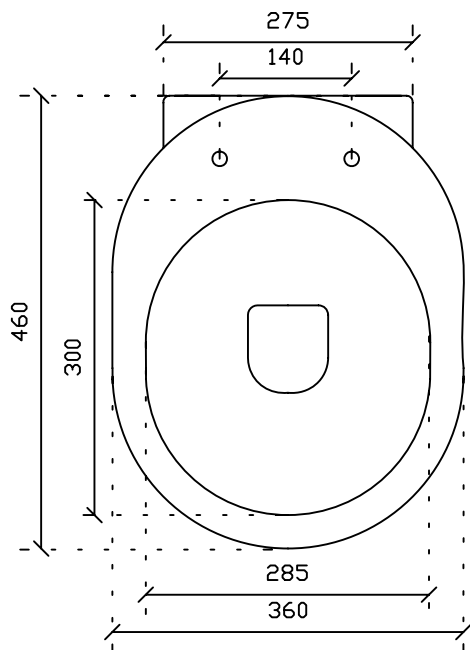

Art.5249

Vaso sospeso serie m2 cm 46

Peso 16 Kg

Vista dall'alto

Vista laterale

Vista posteriore