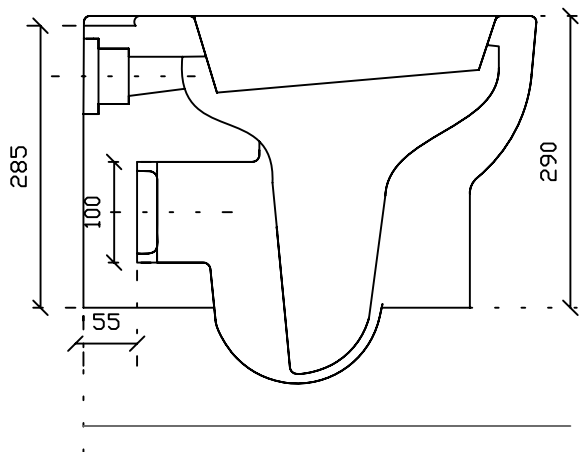

Art.5249

Vaso sospeso serie m2 cm 46

Peso 16 Kg

Vista dall'alto

Vista laterale

Vista posteriore