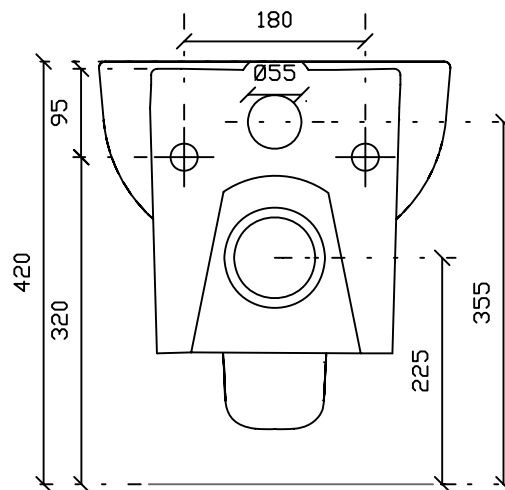

Art.5249

Vaso sospeso serie m2 cm 46

Peso 16 Kg

Vista dall'alto

Vista laterale

Vista posteriore