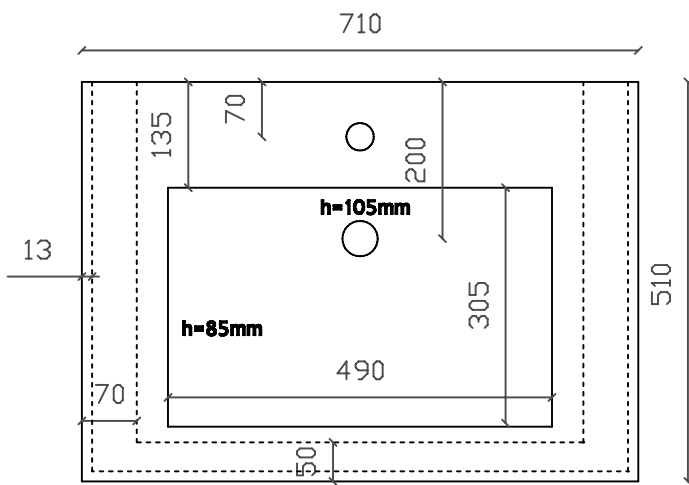

# Lavabo incasso sopra piano monoforo cm 71 Art. 2030

Vista dall'alto

Vista Posteriore

Vista Laterale