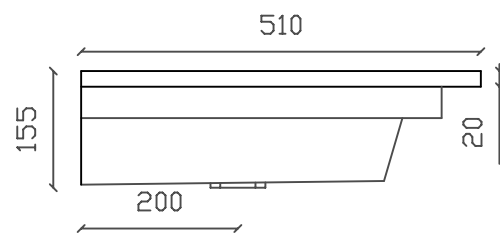

# Lavabo incasso sopra piano monoforo cm 71 Art. 2030

Vista dall'alto

Vista Posteriore

Vista Laterale