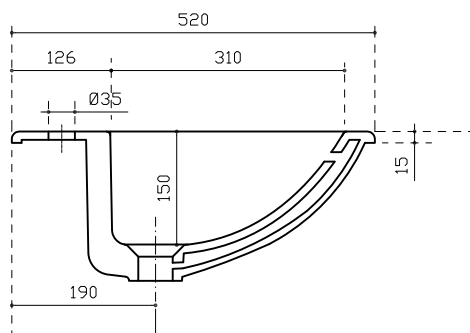

GALASSIA

Italy

Serie

Art. 6001

Lavabo Eloise incasso cm 62x52

Eloise recessed washbasin 62x52 cms

Lavabo Eloise de encastrar 62x52 cm

Peso kg 12

Vista dall'alto

Top View

Vista desde arriba

Vue du haut

Vista frontale

Frontal View

Vista frontal

Vue frontale

Vista laterale

Lateral View

Vista lateral

Vue latérale

Galassia S.p.a.

Zona Industriale Loc. Pantalone

01030 Corchiano (VT) - Italia

www.ceramicagalassia.com