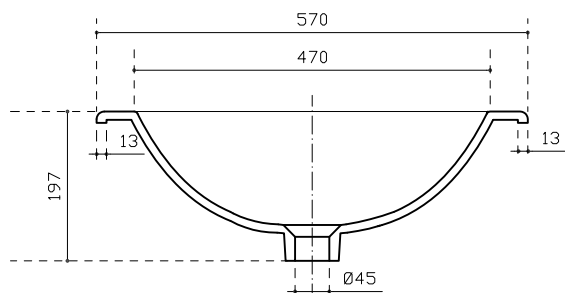

GALASSIA

Italy

Serie

Art. 6001

Lavabo Eloise incasso cm 62x52

Eloise recessed washbasin 62x52 cms

Lavabo Eloise de encastrar 62x52 cm

Peso kg 12

Vista dall'alto

Top View

Vista desde arriba

Vue du haut

Vista frontale

Frontal View

Vista frontal

Vue frontale