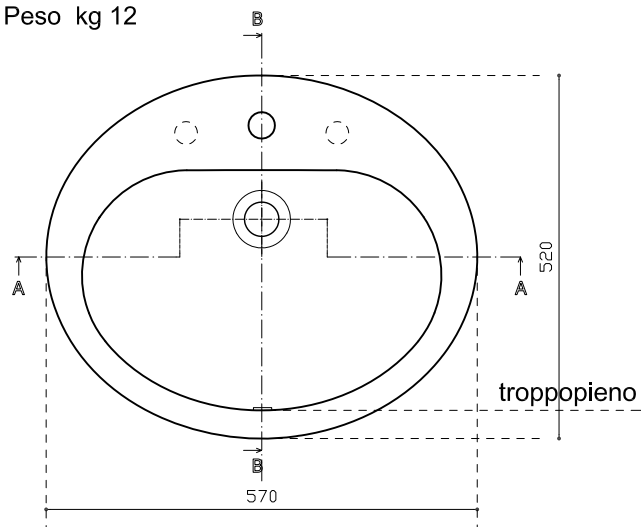

GALASSIA

Italy

Serie

Art. 6001

Lavabo Eloise incasso cm 62x52

Eloise recessed washbasin 62x52 cms

Lavabo Eloise de encastrar 62x52 cm

Peso kg 12

Vista dall'alto

Top View

Vista desde arriba

Vue du haut

Vista frontale

Frontal View

Vista frontal

Vue frontale