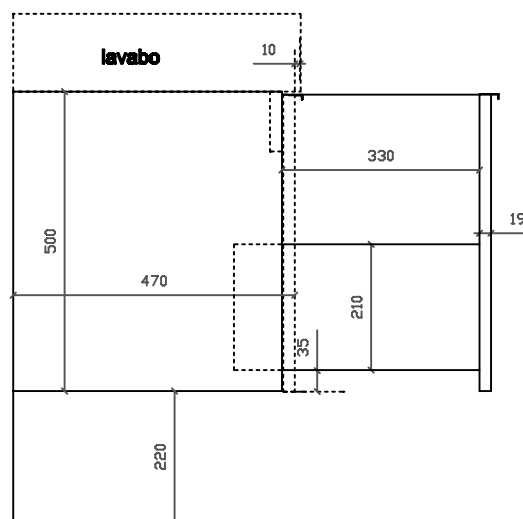

PLUS DESIGN

art. 6130 mobile sospeso con cestone estraibile per
lavabo cm 100X48 art. 6100

01/09/2015

Vista dall'alto

Vista dall'alto cestone con divisorio

Vista posteriore

Vista laterale

Vista frontale