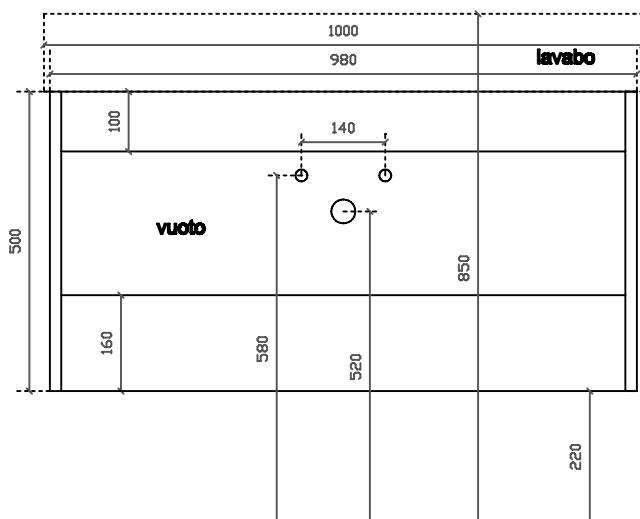

PLUS DESIGN

art. 6130 mobile sospeso con cestone estraibile per
lavabo cm 100X48 art. 6100

01/09/2015

Vista dall'alto

Vista dall'alto cestone con divisorio

Vista posteriore

Vista laterale

Vista frontale