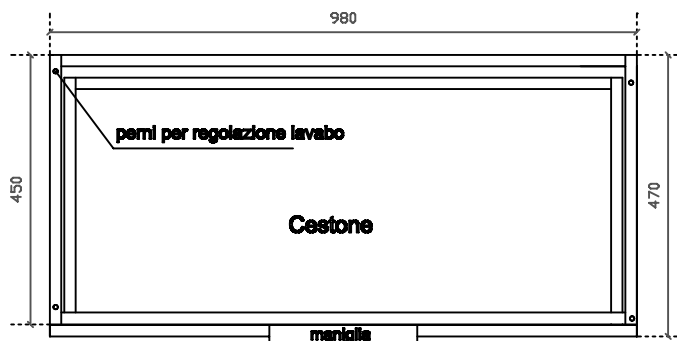

PLUS DESIGN

art. 6130 mobile sospeso con cestone estraibile per
lavabo cm 100X48 art. 6100

01/09/2015

Vista dall'alto

Vista dall'alto cestone con divisorio

Vista posteriore

Vista laterale

Vista frontale