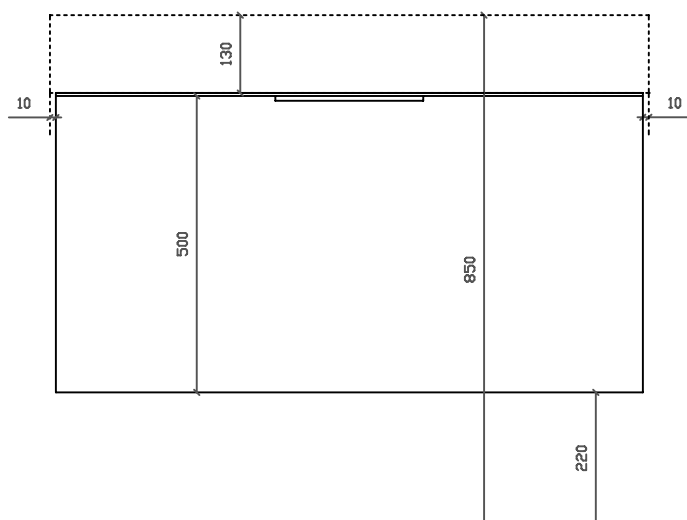

PLUS DESIGN

art. 6130 mobile sospeso con cestone estraibile per
lavabo cm 100X48 art. 6100

01/09/2015

Vista dall'alto

Vista dall'alto cestone con divisorio

Vista posteriore

Vista laterale

Vista frontale