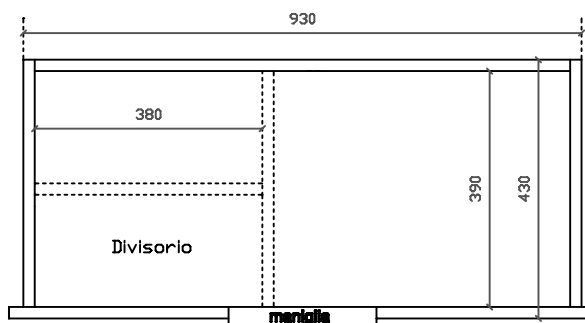

PLUS DESIGN

art. 6130 mobile sospeso con cestone estraibile per
lavabo cm 100X48 art. 6100

01/09/2015

Vista dall'alto

Vista dall'alto cestone con divisorio

Vista posteriore

Vista laterale

Vista frontale