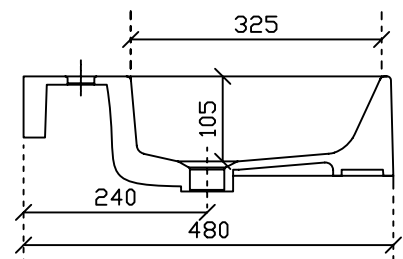

PLUS Design

Art. 6101

Lavabo sospeso/appoggio cm 80x48

Peso 24 Kg

Vista dall'alto

Vista frontale

Vista frontale

Vista posteriore