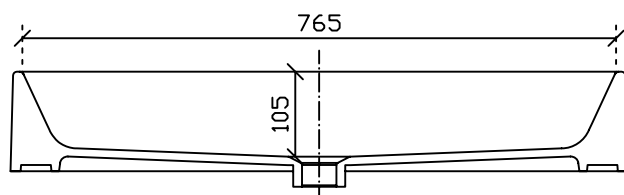

PLUS Design

Art. 6101

Lavabo sospeso/appoggio cm 80x48

Peso 24 Kg

Vista dall'alto

Vista frontale

Vista frontale

Vista posteriore