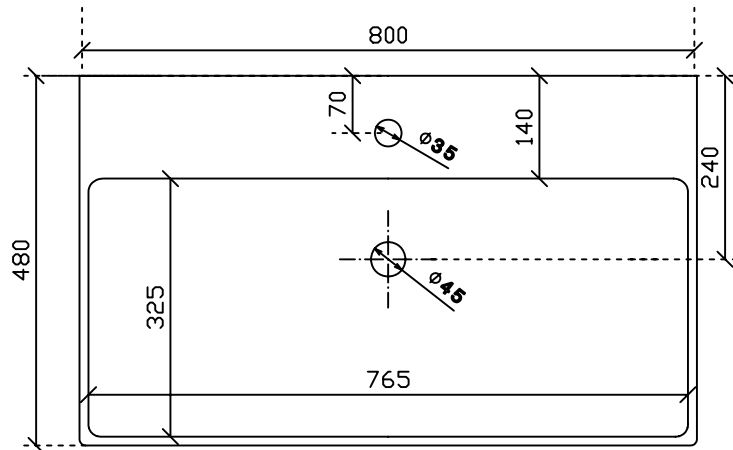

PLUS Design

Art. 6101

Lavabo sospeso/appoggio cm 80x48

Peso 24 Kg

Vista dall'alto

Vista frontale

Vista frontale

Vista posteriore