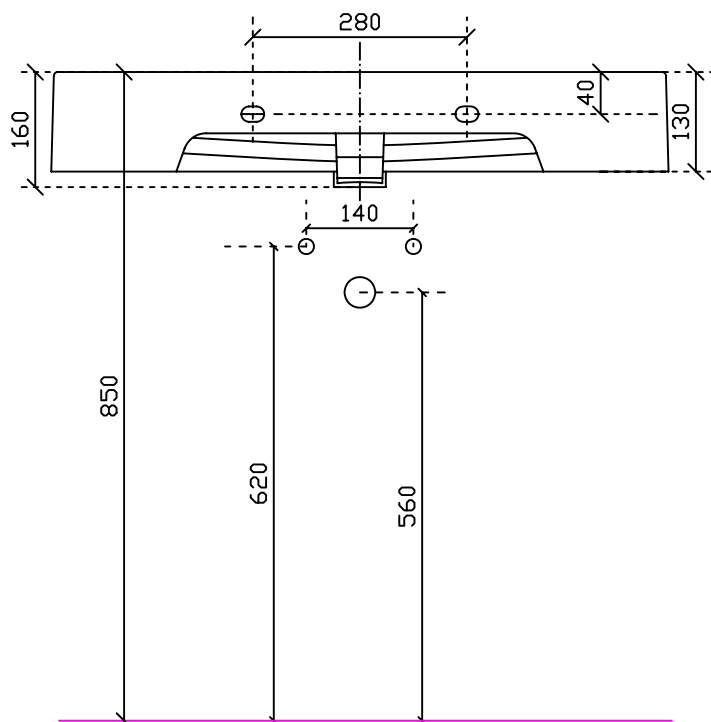

PLUS Design

Art. 6101

Lavabo sospeso/appoggio cm 80x48

Peso 24 Kg

Vista dall'alto

Vista frontale

Vista frontale

Vista posteriore