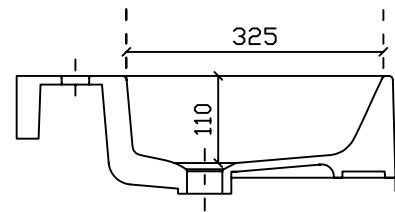

PLUS Design

Art. 6102

Lavabo sospeso/appoggio cm 60x48

Peso Kg 19

Vista dall'alto

Vista frontale

Vista laterale

Vista posteriore