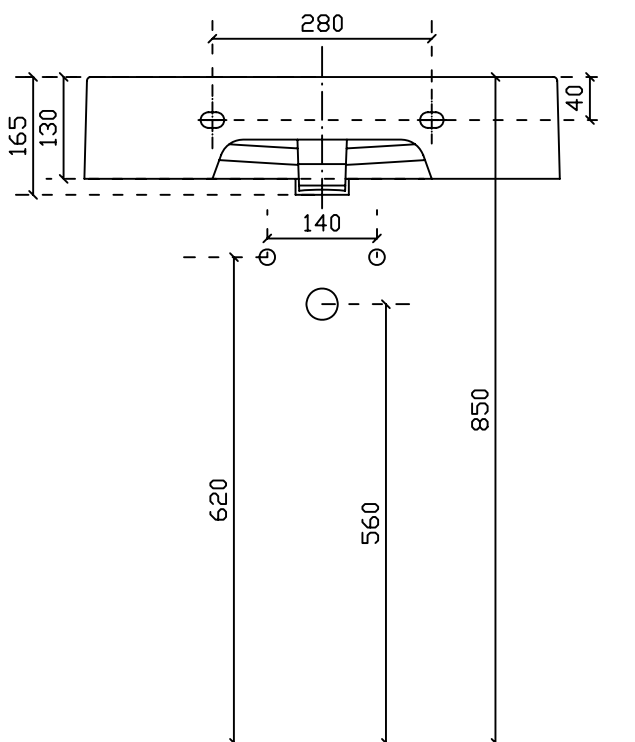

PLUS Design

Art. 6102

Lavabo sospeso/appoggio cm 60x48

Peso Kg 19

Vista dall'alto

Vista frontale

Vista laterale

Vista posteriore