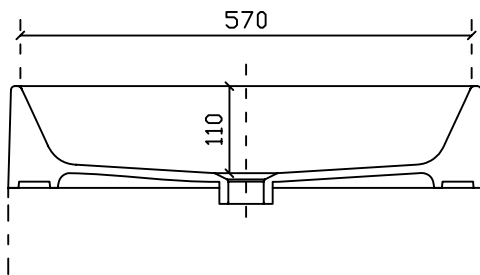

PLUS Design

Art. 6102

Lavabo sospeso/appoggio cm 60x48

Peso Kg 19

Vista dall'alto

Vista frontale

Vista laterale

Vista posteriore