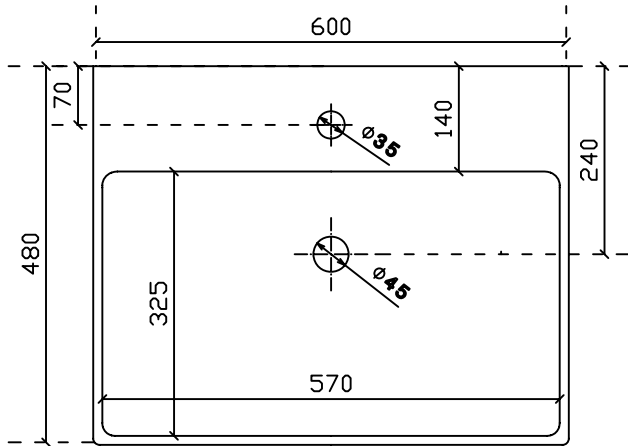

PLUS Design

Art. 6102

Lavabo sospeso/appoggio cm 60x48

Peso Kg 19

Vista dall'alto

Vista frontale

Vista laterale

Vista posteriore