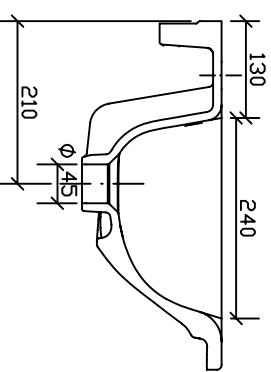

ERGO Lavabo sospeso/soprapiano cm 105 art. 7103
Peso 26 Kg

Vista frontale

Vista laterale

Vista dall'alto

Vista posteriore