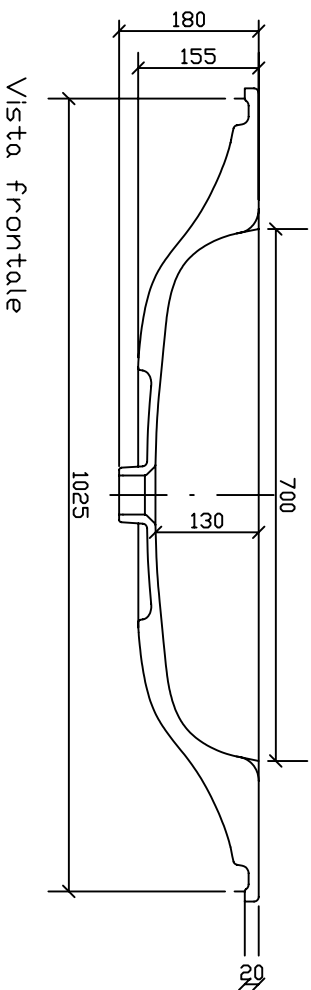

ERGO Lavabo sospeso/soprapiano cm 105 art. 7103
Peso 26 Kg

Vista frontale

Vista laterale

Vista dall'alto

Vista posteriore