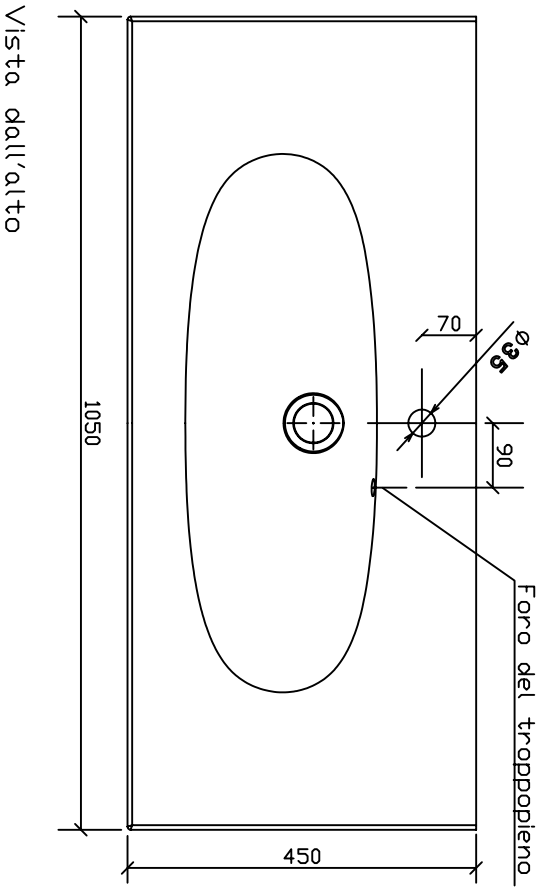

ERGO Lavabo sospeso/soprapiano cm 105 art. 7103
Peso 26 Kg

Vista frontale

Vista laterale

Vista dall'alto

Vista posteriore