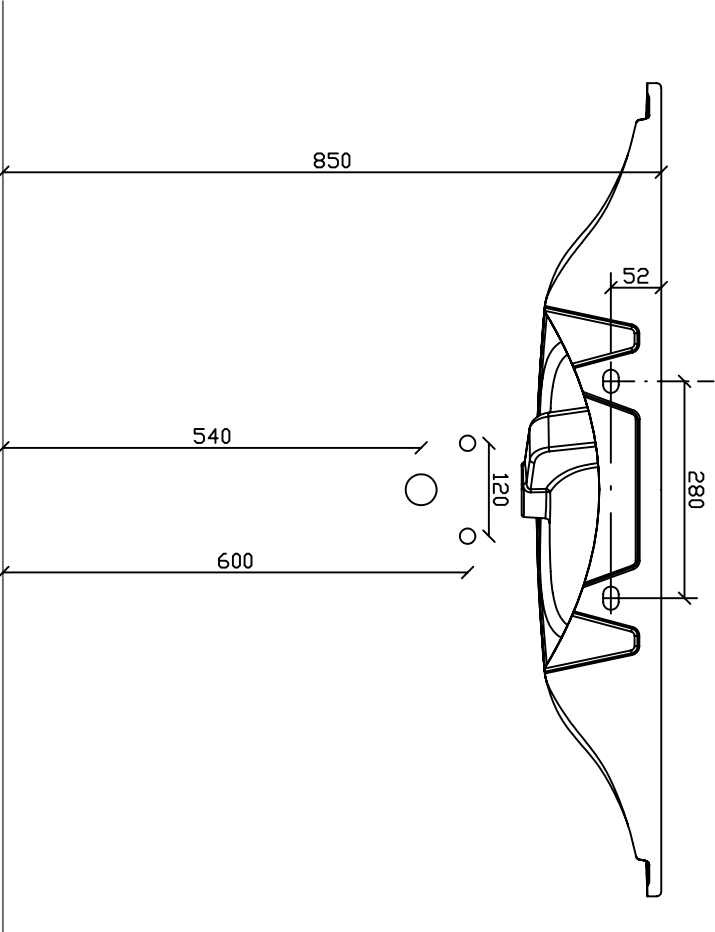

ERGO Lavabo sospeso/soprapiano cm 105 art. 7103
Peso 26 Kg

Vista frontale

Vista laterale

Vista dall'alto

Vista posteriore