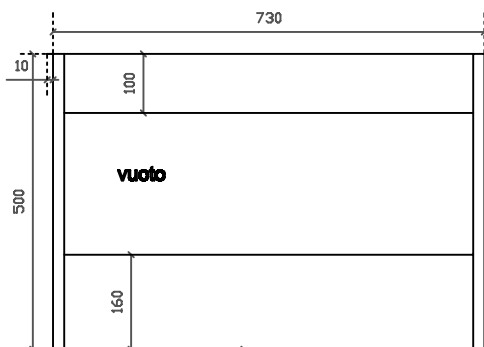

Ergo
art. 7162 mobile sospeso con cestone estraibile per
lavabo cm 75x45 art. 7101

01/09/2015

Vista dall'alto

Vista dall'alto cestone con divisorio

Vista posteriore

Vista laterale

Vista frontale

Galassia S.p.A.