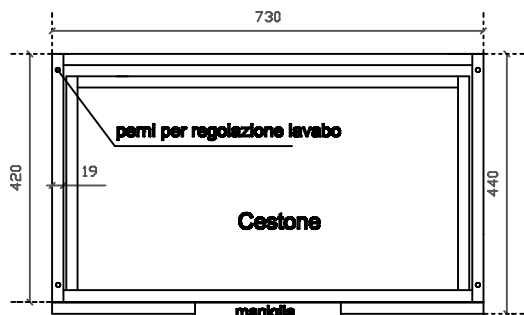

Ergo
art. 7162 mobile sospeso con cestone estraibile per
lavabo cm 75x45 art. 7101

01/09/2015

Vista dall'alto

Vista dall'alto cestone con divisorio

Vista posteriore

Vista laterale

Vista frontale

Galassia S.p.A.