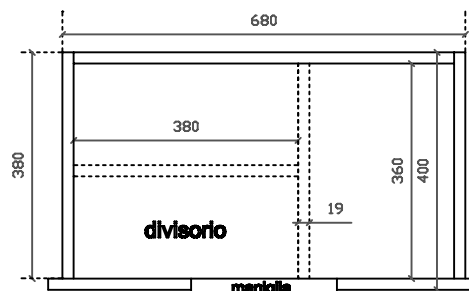

Ergo
art. 7162 mobile sospeso con cestone estraibile per
lavabo cm 75x45 art. 7101

01/09/2015

Vista dall'alto

Vista dall'alto cestone con divisorio

Vista posteriore

Vista laterale

Vista frontale

Galassia S.p.A.