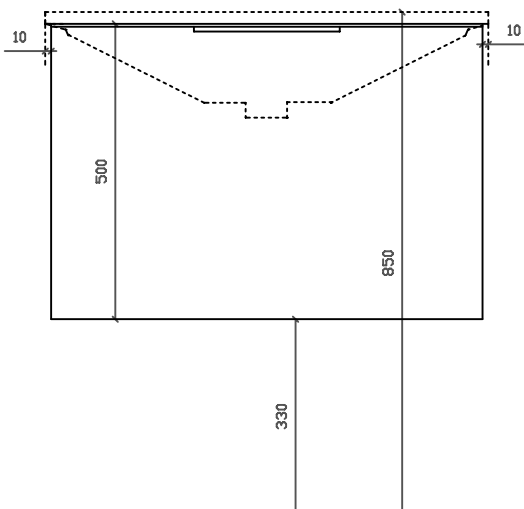

Ergo
art. 7162 mobile sospeso con cestone estraibile per
lavabo cm 75x45 art. 7101

01/09/2015

Vista dall'alto

Vista dall'alto cestone con divisorio

Vista posteriore

Vista laterale

Vista frontale

Galassia S.p.A.