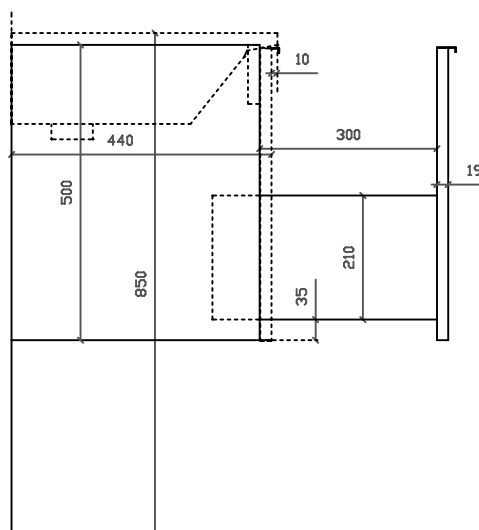

Ergo
art. 7162 mobile sospeso con cestone estraibile per
lavabo cm 75x45 art. 7101

01/09/2015

Vista dall'alto

Vista dall'alto cestone con divisorio

Vista posteriore

Vista laterale

Vista frontale

Galassia S.p.A.