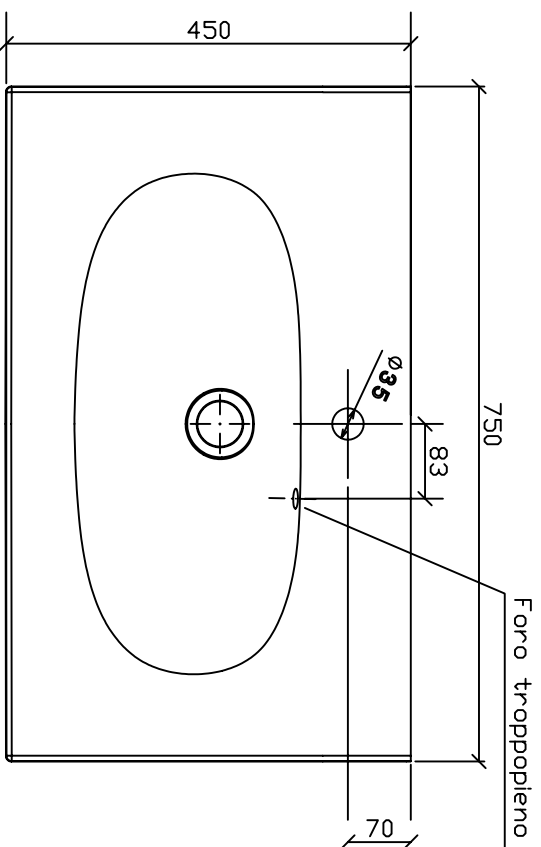

ERGO Lavabo sospeso/soprapiano cm 75 art. 7101  
PESD 17 Kg

Vista frontale

Vista laterale

Vista dall'alto

Vista posteriore