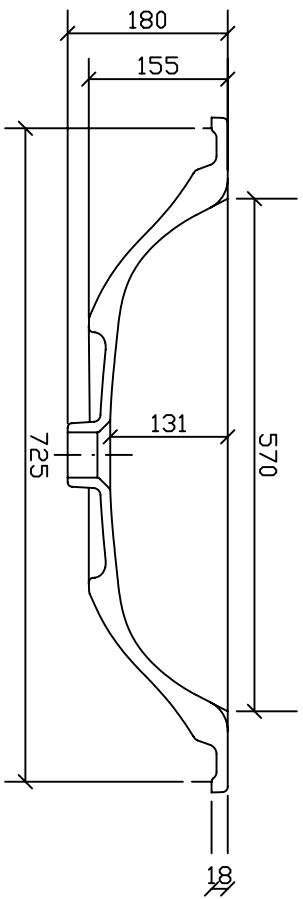

ERGO Lavabo sospeso/soprapiano cm 75 art. 7101  
PESD 17 Kg

Vista frontale

Vista laterale

Vista dall'alto

Vista posteriore