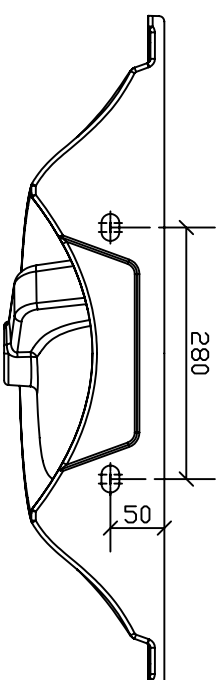

ERGO Lavabo sospeso/soprapiano cm 75 art. 7101  
PESD 17 Kg

Vista frontale

Vista laterale

Vista dall'alto

Vista posteriore