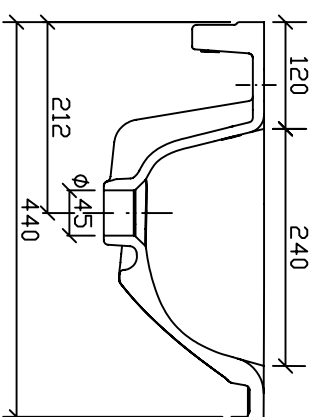

ERGO Lavabo sospeso/soprapiano cm 75 art. 7101  
PESD 17 Kg

Vista frontale

Vista laterale

Vista dall'alto

Vista posteriore