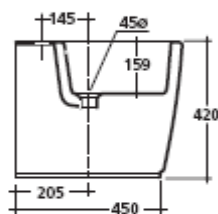

Art. 8960
Bidet monoforo.
Bidet one-hole.
Bidé 1 agujero.

Kg. 27,5

Galassia S.p.A.

Zona Industriale Loc. Pantalone
01030 Corchiano (VT) - Italia
www.ceramicagalassia.com

Tel. +39 0761 573134
Fax +39 0761 573458
info@ceramicagalassia.com