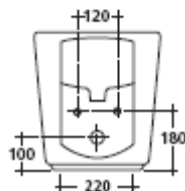

Art. 8960
Bidet monoforo.
Bidet one-hole.
Bidé 1 agujero.

Kg. 27,5

Galassia S.p.A.

Zona Industriale Loc. Pantalone
01030 Corchiano (VT) - Italia
www.ceramicagalassia.com

Tel. +39 0761 573134
Fax +39 0761 573458
info@ceramicagalassia.com