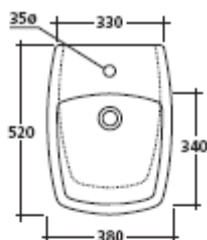

Art. 8960
Bidet monoforo.
Bidet one-hole.
Bidé 1 agujero.

Kg. 27,5

Galassia S.p.A.

Zona Industriale Loc. Pantalone
01030 Corchiano (VT) - Italia
www.ceramicagalassia.com

Tel. +39 0761 573134
Fax +39 0761 573458
info@ceramicagalassia.com