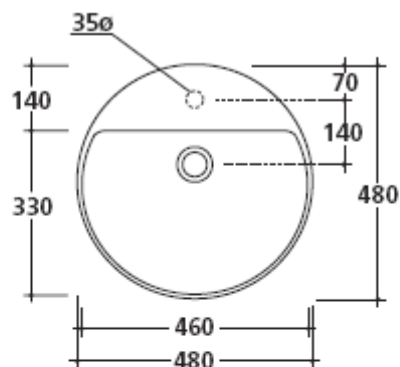

Art. 5203

Lavabo tondo predisposto monoforo,
da appoggio cm 48.

*Round laid-on washbasin cms 48
pre-arranged one-hole.*

*Lavabo redondo (premarcado 1 orificio)
de apoyo cm 48.*

Kg. 12,3

Galassia S.p.A.

Zona Industriale Loc. Pantalone
01030 Corchiano (VT) - Italia
www.ceramicagalassia.com