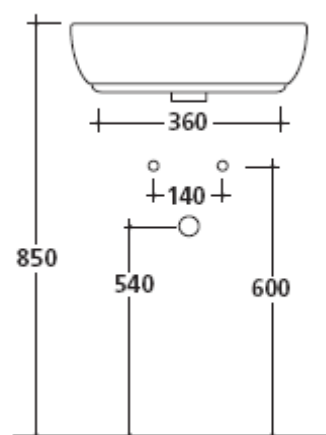

Art. 5203

Lavabo tondo predisposto monoforo,
da appoggio cm 48.

*Round laid-on washbasin cms 48
pre-arranged one-hole.*

*Lavabo redondo (premarcado 1 orificio)
de apoyo cm 48.*

Kg. 12,3

Galassia S.p.A.

Zona Industriale Loc. Pantalone
01030 Corchiano (VT) - Italia
www.ceramicagalassia.com