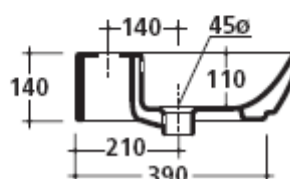

Art. 5203

Lavabo tondo predisposto monoforo,
da appoggio cm 48.

*Round laid-on washbasin cms 48
pre-arranged one-hole.*

*Lavabo redondo (premarcado 1 orificio)
de apoyo cm 48.*

Kg. 12,3

Galassia S.p.A.

Zona Industriale Loc. Pantalone
01030 Corchiano (VT) - Italia
www.ceramicagalassia.com