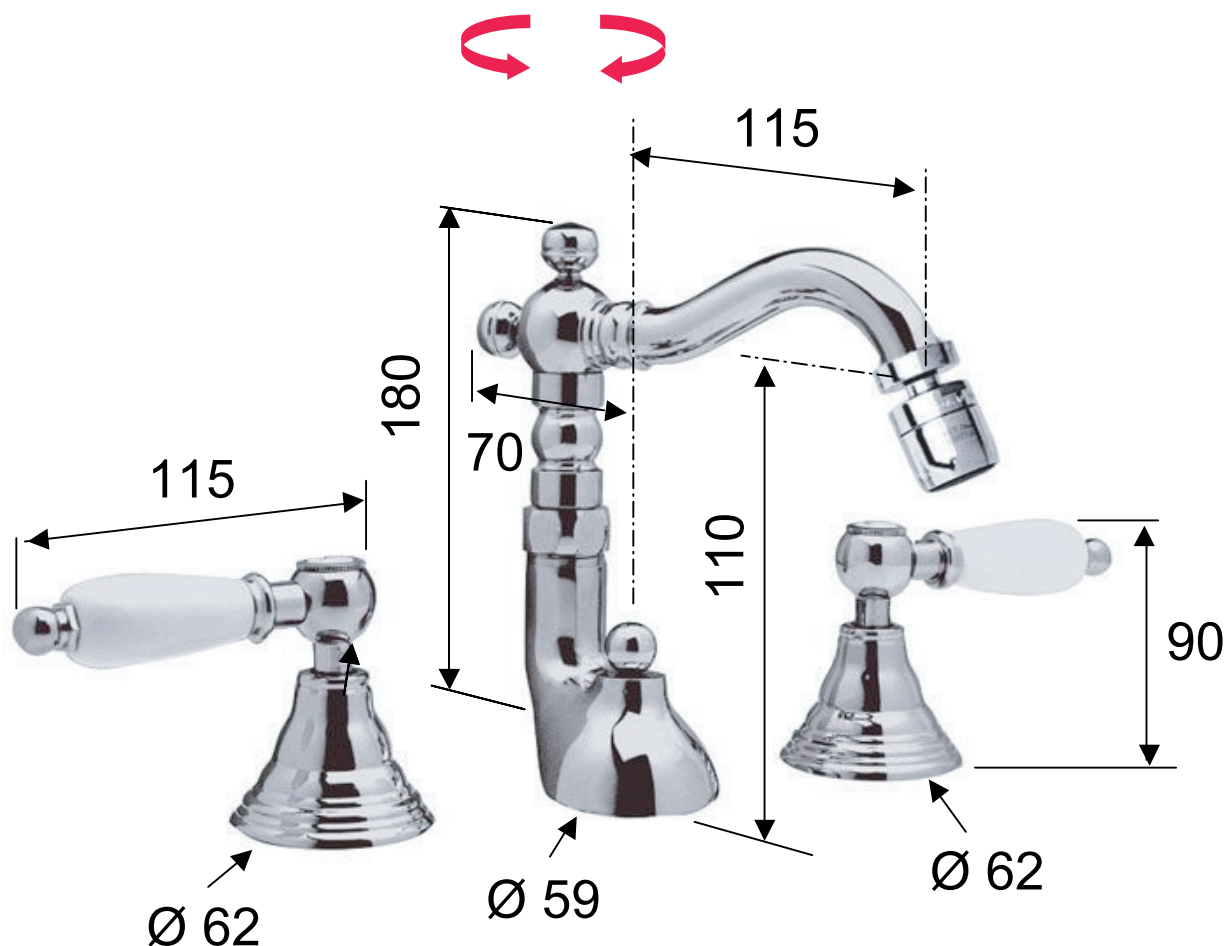

ART. COD.

**RT6004**

CANNA GIREVOLE  
TURNING SPOUT

**MATERIALI / MATERIALS**

OTTONE CROMATO / CHROME PLATED BRASS

**CROMATURA / CHROME PLATING**

UNI EN 248