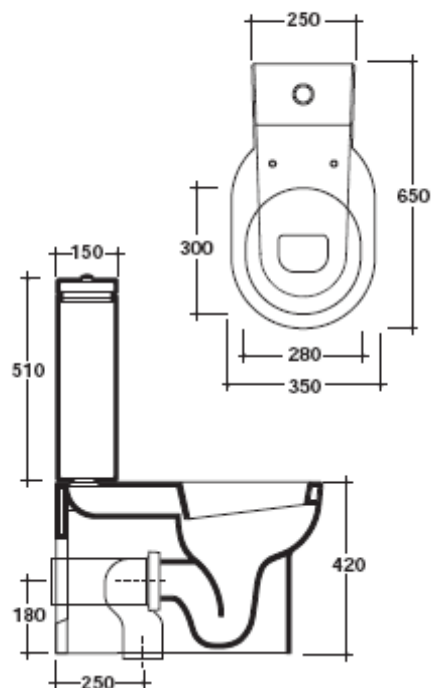

## Art. 5221

Vaso monoblocco con scarico universale "S/P" cm 65.  
W.c. monoblock with floor/wall draining cm 65.  
Inodoro cm 65 para tanque bajo  
salida vertical ó horizontal.

## Art. 5222

Cassetta in ceramica per vaso monoblocco.  
Ceramic cistern for monoblock w.c..  
Tanque ceramico para inodoro.

## Art. 9046

Meccanismo doppio flusso - tipo G - presa dal basso.  
Discharge mechanism double flow system model  
"G" - low water plug  
Mecanismo doble descarga model "G", entrada  
agua baja.

Kg. 30  
Kg. 11,5

9046 Meccanismo doppio flusso - tipo G  
presa dal basso.  
Discharge mechanism double flow - G  
type - low water plug.

Galassia S.p.A.

Zona Industriale Loc. Pantalone  
01030 Corchiano (VT) - Italia  
www.ceramicagalassia.com