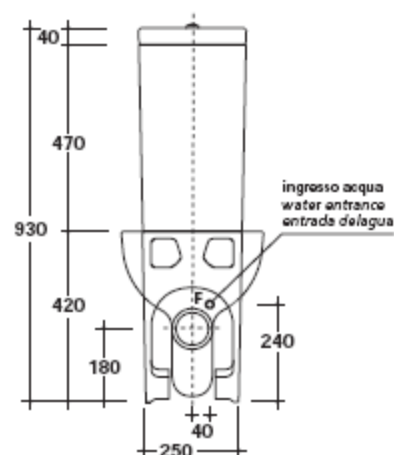

## Art. 5221

Vaso monoblocco con scarico universale "S/P" cm 65.  
W.c. monoblock with floor/wall draining cm 65.  
Inodoro cm 65 para tanque bajo  
salida vertical ó horizontal.

## Art. 5222

Cassetta in ceramica per vaso monoblocco.  
Ceramic cistern for monoblock w.c..  
Tanque ceramico para inodoro.

## Art. 9046

Meccanismo doppio flusso - tipo G - presa dal basso.  
Discharge mechanism double flow system model  
"G" - low water plug  
Mecanismo doble descarga model "G", entrada  
agua baja.

Kg. 30  
Kg. 11,5

9046 Meccanismo doppio flusso - tipo G  
presa dal basso.  
Discharge mechanism double flow - G  
type - low water plug.

Galassia S.p.A.

Zona Industriale Loc. Pantalone  
01030 Corchiano (VT) - Italia  
www.ceramicagalassia.com