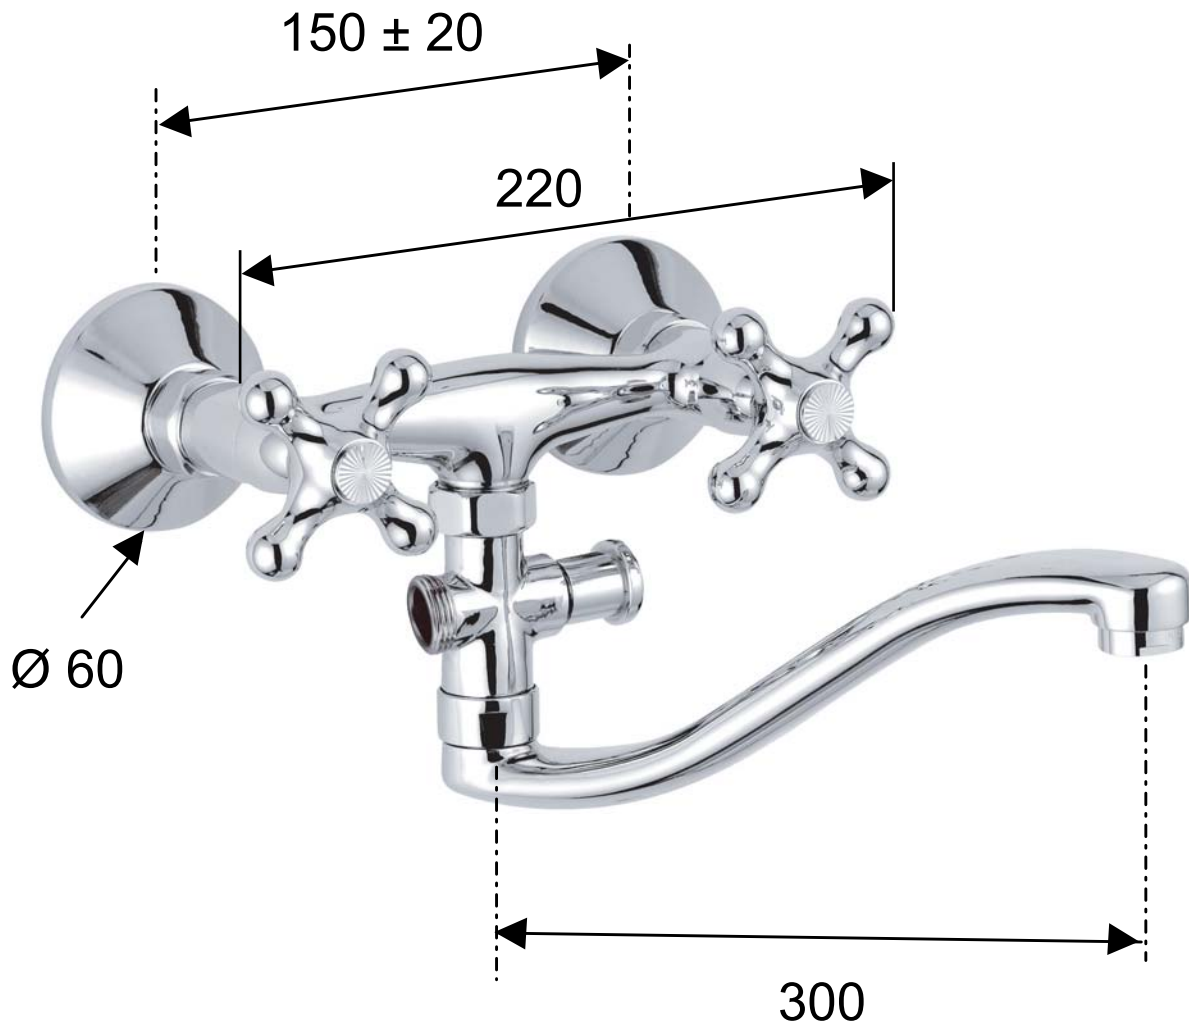

**DANIEL**

SCHEDA TECNICA TECHNICAL FEATURES

ART. COD.

**V7623SH**

**MATERIALI / MATERIALS**

OTTONE CROMATO / CHROME PLATED BRASS

**CROMATURA / CHROME PLATING**

UNI EN 248