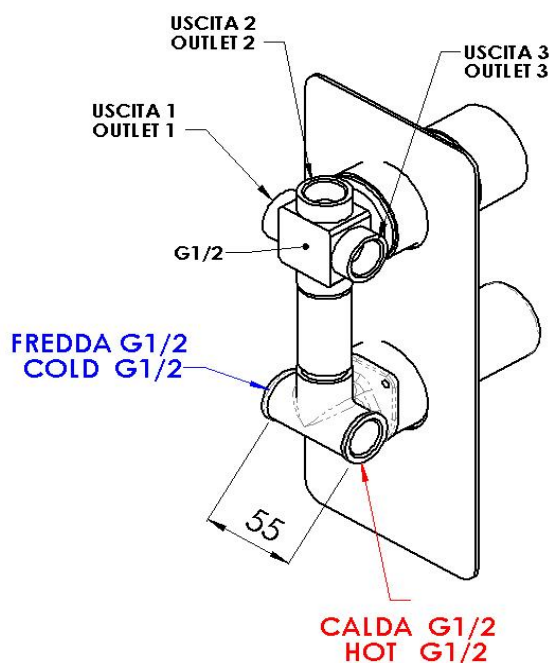

DEVIATORE 3 USCITE - 7 POSIZIONI  
3 OUTLETS - 7 POSITIONS DIVERTER

**MATERIALI / MATERIALS**

OTTONE CROMATO / CHROME PLATED BRASS

**CROMATURA / CHROME PLATING**

UNI EN 248