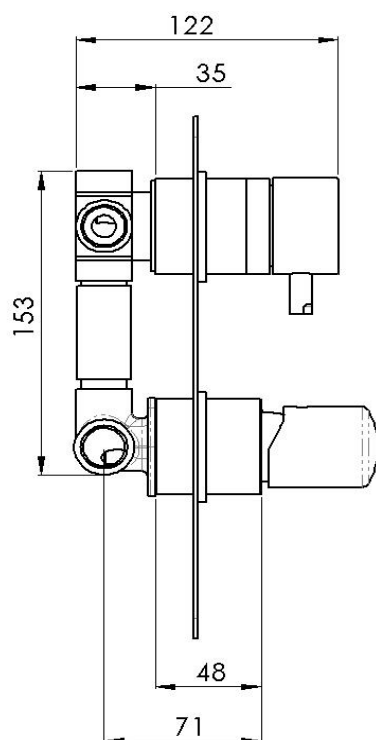

DEVIATORE 3 USCITE - 7 POSIZIONI  
3 OUTLETS - 7 POSITIONS DIVERTER

**MATERIALI / MATERIALS**

OTTONE CROMATO / CHROME PLATED BRASS

**CROMATURA / CHROME PLATING**

UNI EN 248