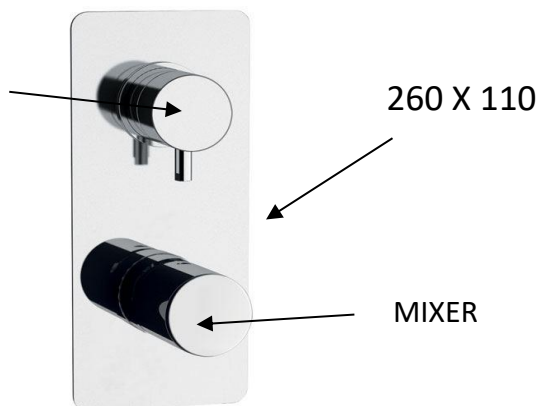

DEVIATORE 3 USCITE - 7 POSIZIONI  
3 OUTLETS - 7 POSITIONS DIVERTER

**MATERIALI / MATERIALS**

OTTONE CROMATO / CHROME PLATED BRASS

**CROMATURA / CHROME PLATING**

UNI EN 248