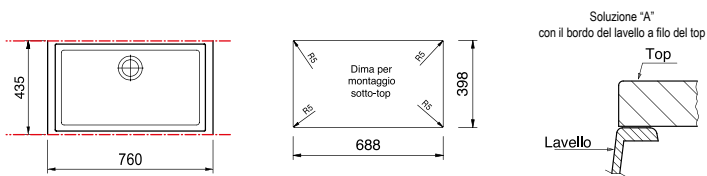

# Linea ONE - INSTALLAZIONE SOTTO-TOP

ON7610ST

ARIAPURA

SOTTO TOP

BASE 80 cm

760x430 mm - Lavello ad una vasca

Nella versione sotto-top il lavello viene **rifilato anteriormente e posteriormente** così da ridurne la profondità a 430 mm. Per il fissaggio viene fornita di serie l'apposita ferramenta (code GANCIST10).