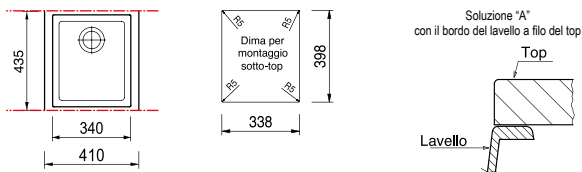

ON4110ST

ARIAPURA

SOTTO TOP

BASE 45 cm

410x430 mm - Lavello ad una vasca

Nella versione sotto-top il lavello viene **rifilato anteriormente e posteriormente** così da ridurne la profondità a 430 mm. Per il fissaggio viene fornita di serie l'apposita ferramenta (code GANCIST10).

ACCESSORI DISPONIBILI

SPACESINX ROLLUP

Non tutti i lavelli sono disponibili in tutte le finiture

COLORI STANDARD

MICROULTRAGRANIT	UG 55 Sahara	ON4110ST 55	
	UG 56 Jasmine	ON4110ST 56	
	UG 58 Bianco Latte	ON4110ST 58	
	UG 70 Nero Matt	ON4110ST 70	
	UG 72 Tartufo	ON4110ST 72	
	UG 90 Bianco Opale	ON4110ST 90	
	UG 94 Avena	ON4110ST 94	
	UG 95 Nero Ebony	ON4110ST 95	
	ULTRAMETAL	UM 41 Alluminio	
UM 42 Titanio		ON4110ST 42	
UM 44 Nero		ON4110ST 44	
UM 64 Marrone		ON4110ST 64	
NEW NANOSTONE	NS N1 Pure White	ON4110ST N1	
	NS N2 Alpina	ON4110ST N2	
	NS N3 Argan	ON4110ST N3	
	NS N4 Urban Grey	ON4110ST N4	
	NS N5 Asfalto	ON4110ST N5	