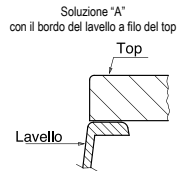

# Linea ELEGANCE - INSTALLAZIONE SOTTO-TOP

AM8620ST

ARIAPURA

SOTTO TOP

BASE 90 cm

860x430 mm - Lavello a due vasche

Nella versione sotto-top il lavello viene **rifilato anteriormente e posteriormente** così da ridurne la profondità a 430 mm. Per il fissaggio viene fornita di serie l'apposita ferramenta (code GANCIST10).