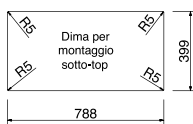

# Linea ELEGANCE - INSTALLAZIONE SOTTO-TOP

AM8620ST

ARIAPURA

SOTTO TOP

BASE 90 cm

860x430 mm - Lavello a due vasche

Nella versione sotto-top il lavello viene **rifilato anteriormente e posteriormente** così da ridurne la profondità a 430 mm. Per il fissaggio viene fornita di serie l'apposita ferramenta (code GANCIST10).