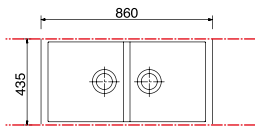

# Linea ELEGANCE - INSTALLAZIONE SOTTO-TOP

AM8620ST

ARIAPURA

SOTTO TOP

BASE 90 cm

860x430 mm - Lavello a due vasche

Nella versione sotto-top il lavello viene **rifilato anteriormente e posteriormente** così da ridurne la profondità a 430 mm. Per il fissaggio viene fornita di serie l'apposita ferramenta (code GANCIST10).