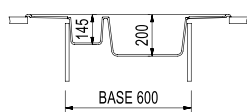

SP0981

**ARIAPURA**

BASE 60 cm /  BASE ANGOLARE

980x503 mm - Lavello ad una vasca grande più una vasca piccola più scolapiatti

Foro per l'incasso:  
vedi dima fornita a  
corredo del lavello.

ACCESSORI DISPONIBILI