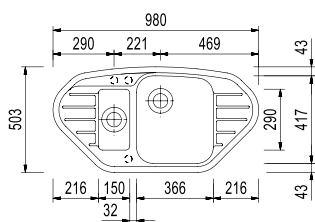

SP0981

**ARIAPURA**

BASE 60 cm /  BASE ANGOLARE

980x503 mm - Lavello ad una vasca grande più una vasca piccola più scolapiatti

Foro per l'incasso:  
vedi dima fornita a  
corredo del lavello.

ACCESSORI DISPONIBILI