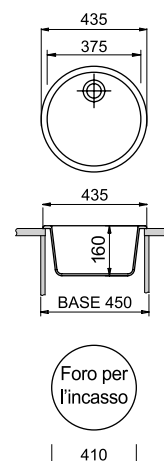

# LINEA VINTAGE - Incasso STANDARD

**VI05811**

scolapiatti a destra

**VI05812**

scolapiatti a sinistra

**BASE 60 cm**

580x500 mm - Lavello ad una vasca grande più una vasca piccola

Acciaio Inox 18/10  
Vasca saldata

**LISP504410S60**

**BASE 45 cm**

440x500 mm - Lavello ad una vasca

Acciaio Inox 18/10

**Finiture disponibili**

SATINATO

INCASSO STANDARD

**LISP504410S60**

Questo modello è disponibile  
con una piletta da Ø2" (Ø60 mm)

**LISP000431S**

**BASE 45 cm**

Ø435 mm - Lavello tondo

Acciaio Inox 18/10

**Finiture disponibili**

SATINATO

INCASSO STANDARD