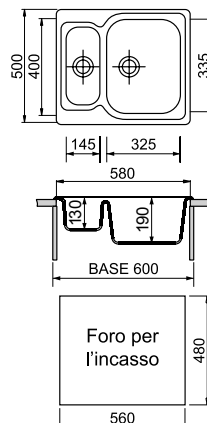

# LINEA VINTAGE - Incasso STANDARD

**VI05811**

scolapiatti a destra

**VI05812**

scolapiatti a sinistra

**BASE 60 cm**

580x500 mm - Lavello ad una vasca grande più una vasca piccola

Acciaio Inox 18/10  
Vasca saldata

**Finiture disponibili**

SATINATO

BORDO PLUS

TAGL88

TAGCR

SPCEINX

**VI05811**

**VI05812**

**LISP504410S60**

**BASE 45 cm**

440x500 mm - Lavello ad una vasca

Acciaio Inox 18/10

**Finiture disponibili**

SATINATO

INCASSO STANDARD

**LISP504410S60**

Questo modello è disponibile  
con una piletta da Ø2" (Ø60 mm)

**LISP000431S**

**BASE 45 cm**

Ø435 mm - Lavello tondo

Acciaio Inox 18/10

**Finiture disponibili**

SATINATO

INCASSO STANDARD