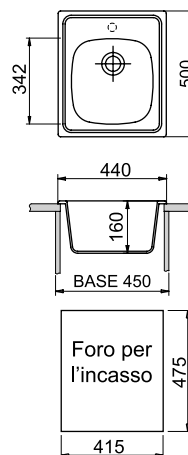

# LINEA VINTAGE - Incasso STANDARD

**VI05811**

scolapiatti a destra

**VI05812**

scolapiatti a sinistra

**BASE 60 cm**

580x500 mm - Lavello ad una vasca grande più una vasca piccola

Acciaio Inox 18/10  
Vasca saldata

**LISP504410S60**

**BASE 45 cm**

440x500 mm - Lavello ad una vasca

Acciaio Inox 18/10

**Finiture disponibili**

SATINATO

INCASSO STANDARD

**LISP504410S60**

Questo modello è disponibile  
con una piletta da Ø2" (Ø60 mm)

**LISP000431S**

**BASE 45 cm**

Ø435 mm - Lavello tondo

Acciaio Inox 18/10

**Finiture disponibili**

SATINATO

INCASSO STANDARD