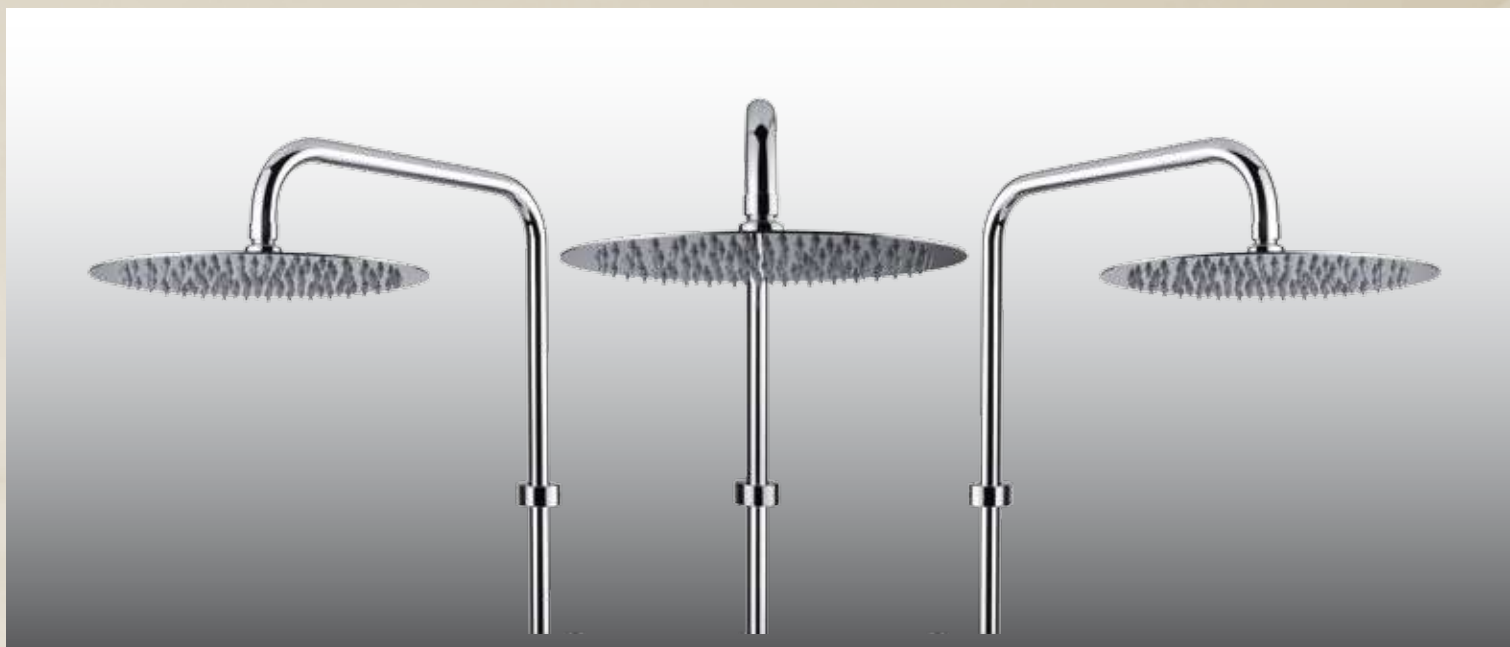

arco-q

Colonna doccia in ottone e ABS cromati con soffione in acciaio inox.

Shower panel in chrome plated brass and ABS, with stainless steel showerhead.

Colonne de douche en laiton et ABS chromé avec douchette haute en acier inoxydable.

Duschsäule in Messing und ABS verchromt - kopfbrause aus inox Stahl.

Rubinetto termostatico o miscelatore monocomando
Thermostatic tap or mono-lever mixer
Robinet thermostatique ou mitigeur mécanique
Thermostatarmatur oder Einhebelmischer

Soffione in acciaio Ø25 cm orientabile anticalcare.
 Adjustable self-cleaning stainless steel Ø25 cm overhead shower
 Douchette haute en acier inoxydable Ø25 cm orientable anticalcaire
 Verstellbare Edelstahl Kopfbrause, Ø25 cm, Wasseraustrittsdüsen mit Antikalk-Funktion

Doccia stylo con saliscendi
 "Sytle" handshower with sliding rail
 Douchette "Sytle" avec barre porte-douch
 Handbrausen "Sytle mit brausestange