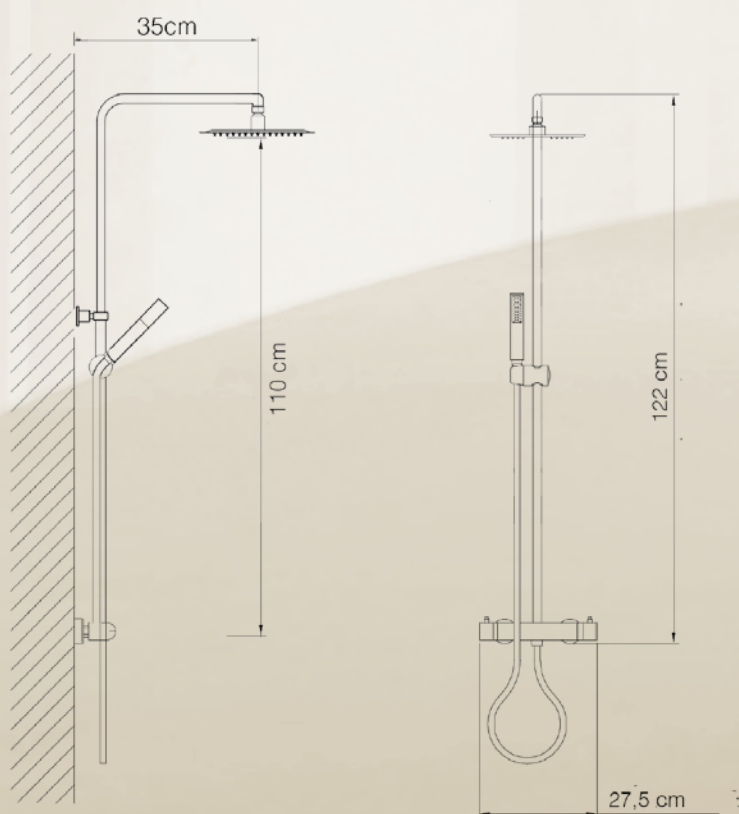

arco-q

Colonna doccia in ottone e ABS cromati con soffione in acciaio inox.

Shower panel in chrome plated brass and ABS, with stainless steel showerhead.

Colonne de douche en laiton et ABS chromé avec douchette haute en acier inoxydable.

Duschsäule in Messing und ABS verchromt - kopfbrause aus inox Stahl.

Rubinetto termostatico o miscelatore monocomando
Thermostatic tap or mono-lever mixer
Robinet thermostatique ou mitigeur mécanique
Thermostatarmatur oder Einhebelmischer

Soffione in acciaio Ø25 cm orientabile anticalcare.
 Adjustable self-cleaning stainless steel Ø25 cm overhead shower
 Douchette haute en acier inoxydable Ø25 cm orientable anticalcaire
 Verstellbare Edelstahl Kopfbrause, Ø25 cm, Wasseraustrittsdüsen mit Antikalk-Funktion

Doccia stylo con saliscendi
 "Sytle" handshower with sliding rail
 Douchette "Sytle" avec barre porte-douch
 Handbrausen "Sytle mit brausestange