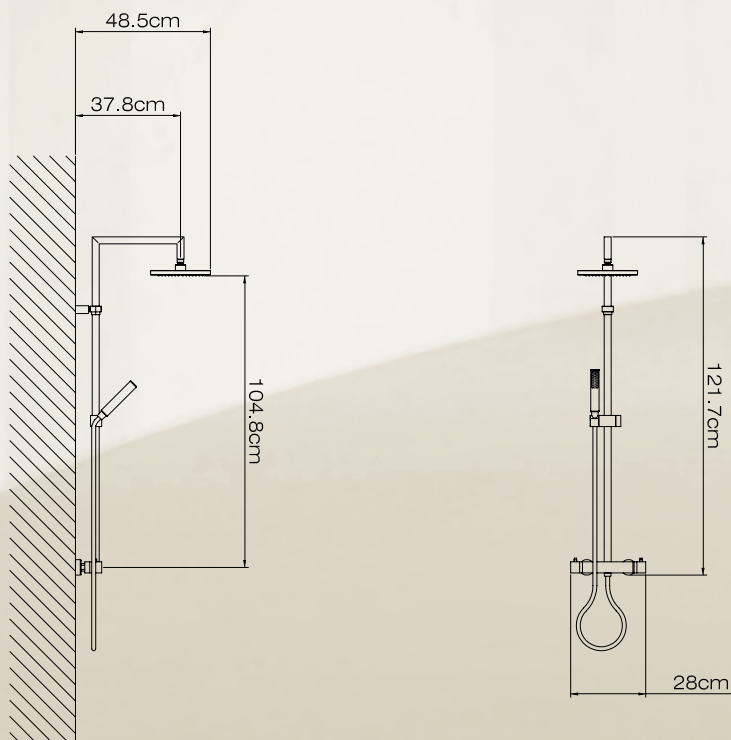

cubo

Colonna doccia in ottone e ABS cromati con soffione in acciaio inox.

Shower panel in chrome plated brass and ABS, with stainless steel showerhead.

Colonne de douche en laiton et ABS chromé avec douchette haute en acier inoxydable.

Duschsäule in Messing und ABS verchromt - kopfbrause aus inox Stahl.

Soffione in acciaio 20x20 cm orientabile anticalcare.
Adjustable self-cleaning stainless steel 20x20 cm overhead shower.
Douchette haute en acier inoxydable 20x20 cm orientable anticalcaire.
Verstellbare Edelstahl Kopfbrause, 20x20 cm, Wasseraystruttsdüsen mit
Antikalk-Funktion.

Rubinetto termostatico o miscelatore monocomando.
Thermostatic tap or mono-lever mixer.
Robinet thermostatique ou mitigeur mécanique.
Thermostatarmatur oder Einhebelmischer.