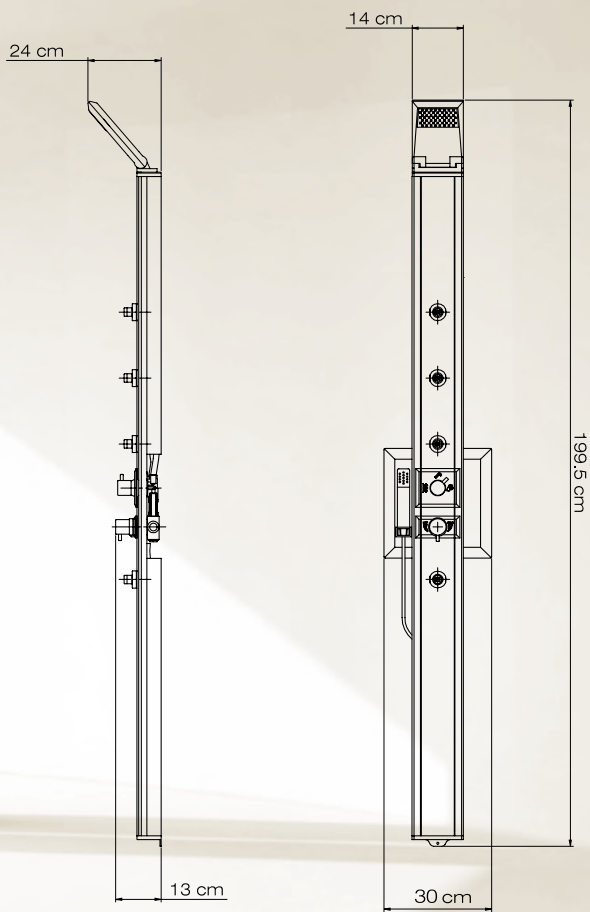

ELECTAL BAGNO ITALIANO

Pannello doccia in alluminio anodizzato e ABS cromato h 185 cm

Shower panel in silver anodized aluminium and chrome plated ABS.

Colonne de douche en aluminium anodise et ABS chromé.

Duschsäule in Aluminium silber eloxiert und ABS verchromt.

Soffione orientabile anticalcare con pioggia rettangolare.
Adjustable self-cleaning overhead shower with rectangular rain.
Douchette haute orientable anticalcaire avec pluie rectangulaire.
Rechteckige Kopfbrause, in der Höhe und seitlich verstellbar,
Wasseraustrittsdüsen mit Antikalk-Funktion.

Miscelatore monocomando.
 Mono-lever mixer.
 Mitigeur mécanique.
 Einhebelmischer.

Rubinetto termostatico.
 Thermostatic tap.
 Robinet thermostatique.
 Thermostatarmatur.

Adattabile su parete.
 Fits wall.
 Adaptable sur face.
 Wandmontage.