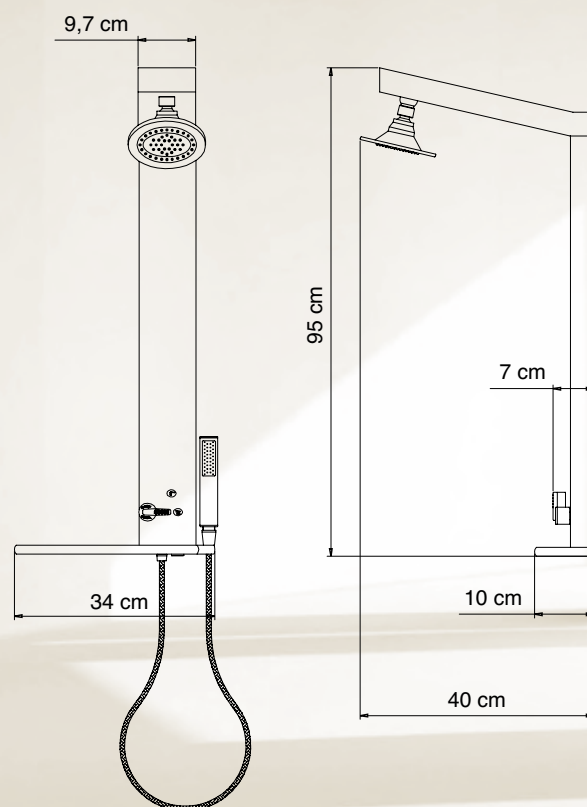

gemma

Pannello doccia in alluminio anodizzato e ABS cromato.

Shower panel in silver anodized aluminium and chrome plated ABS.

Colonne de douche en aluminium anodise et ABS chromé.

Duschsäule in Aluminium silber eloxiert und ABS verchromt.

Soffione Ø13 cm orientabile anticalcare.
Adjustable self-cleaning Ø13 cm
overhead shower.
Douchette haute Ø13 cm
orientable anticalcaire.
Verstellbare verchromte Kopfbrause, Ø13 cm,
Wasseraustrittsdüsen mit Antikalk-Funktion.

Adattabile su parete
Fits wall.
Adaptable sur face.
Wandmontage.