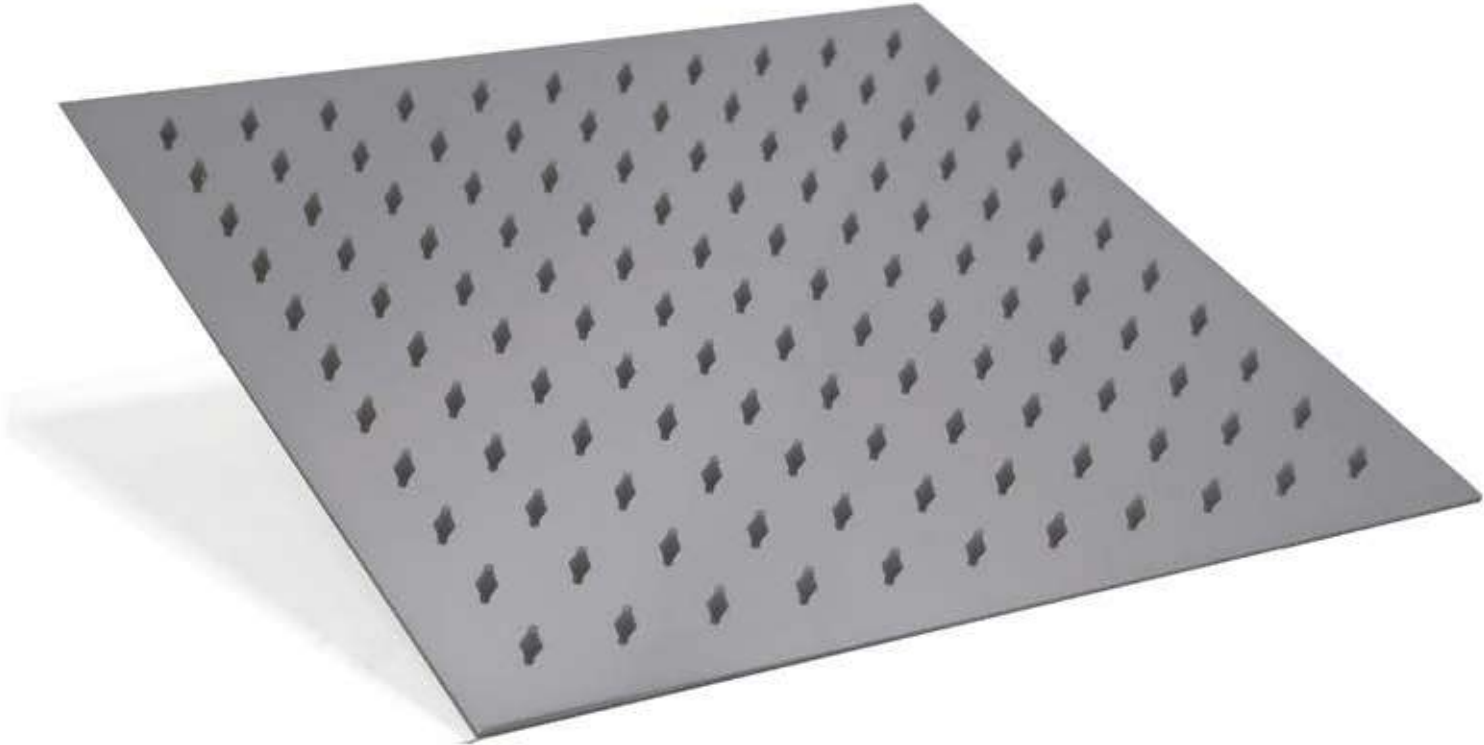

soffione square flat

Soffione in acciaio inox orientabile anticalcare spessore 3 mm
Adjustable self-cleaning round shower head in stainless steel,
thickness 3 mm.

Douchette haute en acier inoxydable orientable anticalcaire,
épaisseur 3 mm

Schwenkbare Kopfbrause aus Inox-Stahl mit Antikalk-System,
Stärke 3 mm

400x400

300x300

200x200

200x300