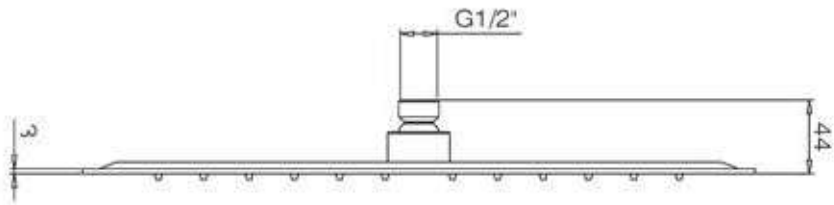

soffione square flat

Soffione in acciaio inox orientabile anticalcare spessore 3 mm
Adjustable self-cleaning round shower head in stainless steel,
thickness 3 mm.

Douchette haute en acier inoxydable orientable anticalcaire,
épaisseur 3 mm

Schwenkbare Kopfbrause aus Inox-Stahl mit Antikalk-System,
Stärke 3 mm

400x400

300x300

200x200

200x300