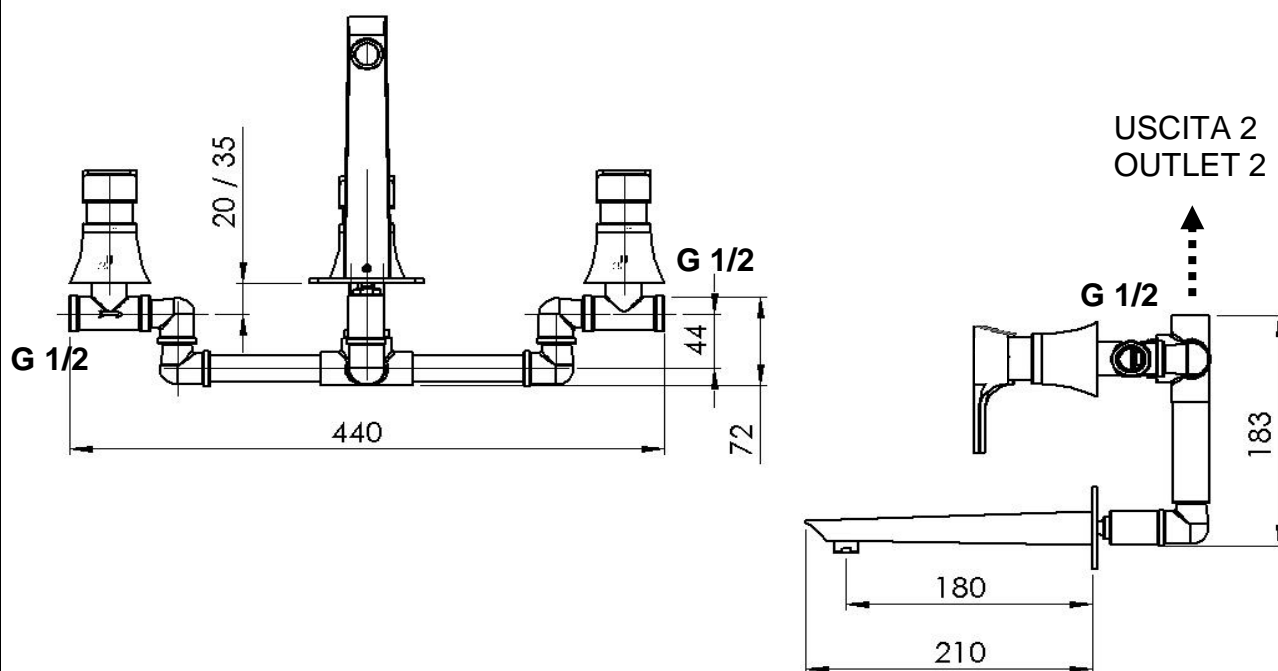

ART. COD. DV 4440

**MATERIALI / MATERIALS**

OTTONE CROMATO / CHROME PLATED BRASS

**CROMATURA / CHROME PLATING**

UNI EN 248