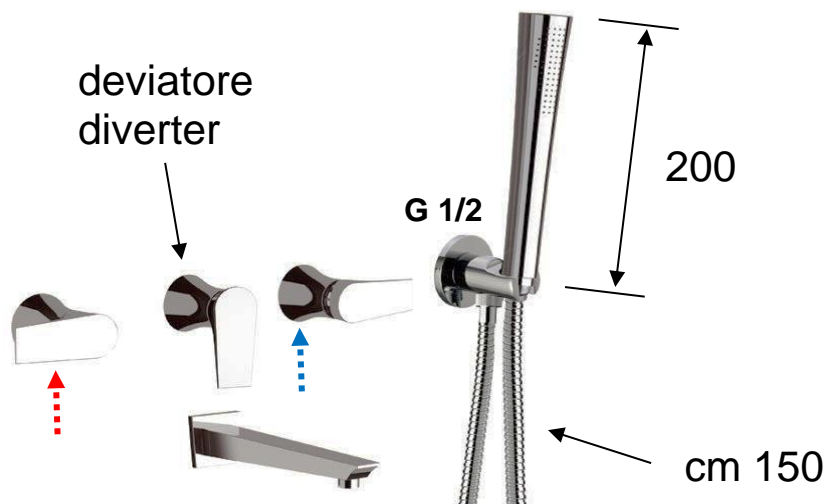

ART. COD. DV 4440

**MATERIALI / MATERIALS**

OTTONE CROMATO / CHROME PLATED BRASS

**CROMATURA / CHROME PLATING**

UNI EN 248