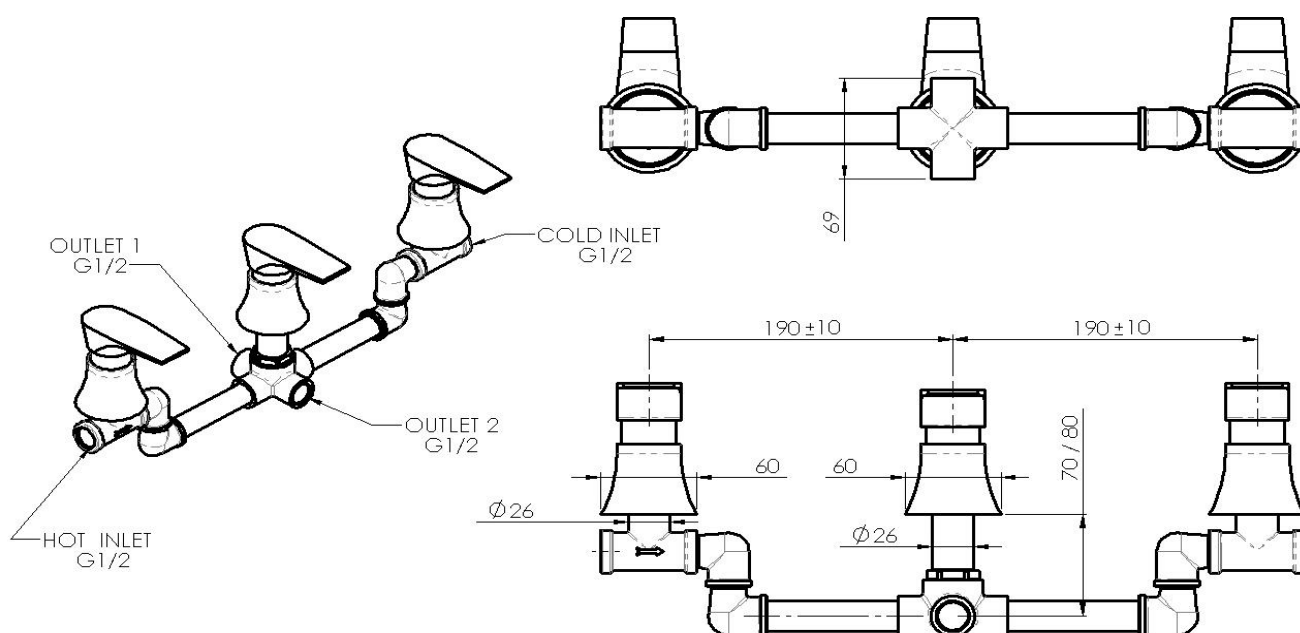

ART. COD. DV 4442 CA

G 1/2 

deviatore
diverter

MATERIALI / MATERIALS

OTTONE CROMATO / CHROME PLATED BRASS

CROMATURA / CHROME PLATING

UNI EN 248