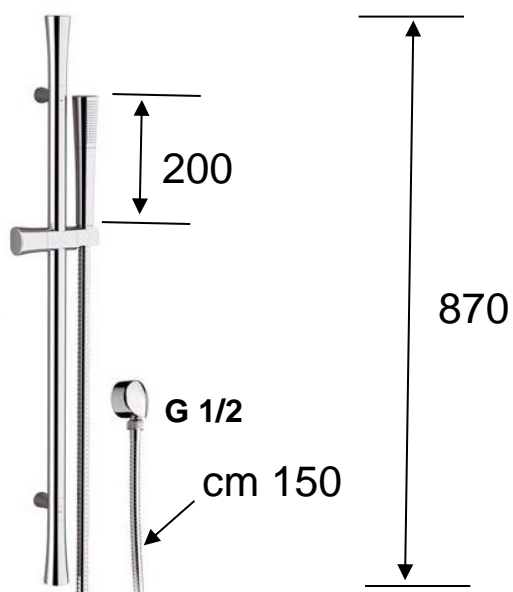

ART. COD. DV 4442 CA

G 1/2 

deviatore
diverter

MATERIALI / MATERIALS

OTTONE CROMATO / CHROME PLATED BRASS

CROMATURA / CHROME PLATING

UNI EN 248