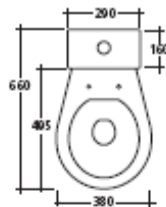

Art. 9910

Vaso monoblocco con scarico universale "S/P".

Monoblock w.c. with floor/wall draining.

Inodoro para tanque bajo salida horizontal ó vertical.

Kg. 33

Art. 9911

Cassetta in ceramica per vaso monoblocco.

Ceramic cistem for w.c. monoblock.

Tanque ceramico para inodoro.

Kg. 14

9045

Cassetta in plastica anticondensa sistema doppio flusso.

Anticondensation plastic cistem double flow system.