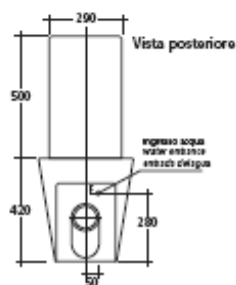

Art. 9910

Vaso monoblocco con scarico universale "S/P".

Monoblock w.c. with floor/wall draining.

Inodoro para tanque bajo salida horizontal ó vertical.

Kg. 33

Art. 9911

Cassetta in ceramica per vaso monoblocco.

Ceramic cistem for w.c. monoblock.

Tanque ceramico para inodoro.

Kg. 14

9045

Cassetta in plastica anticondensa sistema doppio flusso.

Anticondensation plastic cistem double flow system.