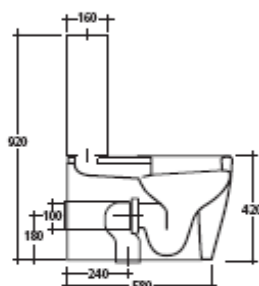

Art. 9910

Vaso monoblocco con scarico universale "S/P".

Monoblock w.c. with floor/wall draining.

Inodoro para tanque bajo salida horizontal ó vertical.

Kg. 33

Art. 9911

Cassetta in ceramica per vaso monoblocco.

Ceramic cistem for w.c. monoblock.

Tanque ceramico para inodoro.

Kg. 14

9045

Cassetta in plastica anticondensa sistema doppio flusso.

Anticondensation plastic cistem double flow system.