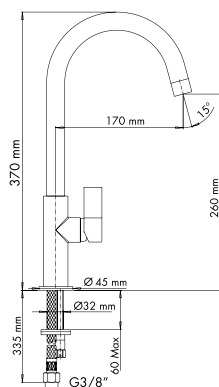

SLIMFIX

NEW

Miscelatore monocomando con corpo "slim" e canna a ponte.

- Cartuccia a dischi ceramici Ø25 mm
- Rotazione canna: 360°
- Foro sul lavello: Ø35 mm
- Flessibili di allacciamento alla rete in acciaio inox, L=35 cm
- Diametro base: 50 mm