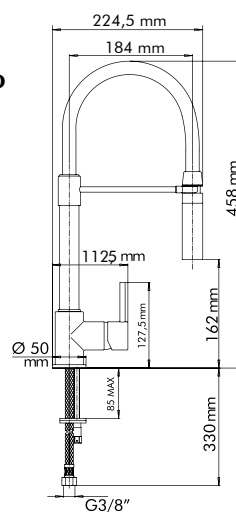

SHOWERMID

Miscelatore monocomando con doccetta a doppio getto con attacco doccia automatico.

GETTO
CENTRALE

GETTO
CORONA
ESTERNA

- Cartuccia a dischi ceramici Ø35 mm (bassa)
- Rotazione canna: 360°
- Foro sul lavello: Ø35 mm
- Flessibili di allacciamento alla rete in acciaio inox, L=35 cm
- Elemento di rinforzo in nylon per fissaggio sul lavello
- Diametro base: 50 mm