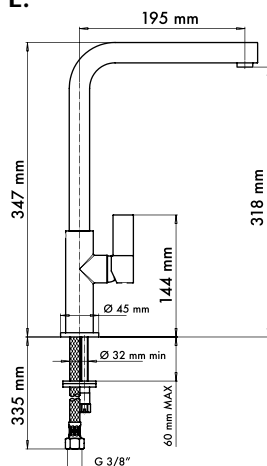

VENMIXL

NEW

Miscelatore monocomando con canna tonda ad L.

- Cartuccia a dischi ceramici Ø25 mm (bassa)
- Rotazione canna: 360°
- Foro sul lavello: Ø35 mm
- Flessibili di allacciamento alla rete in acciaio inox, L=35 cm
- Diametro base: 50 mm

COLORI STANDARD

| | | | |
|-------------------------|----------|--------------------|---------------|
| | 40 Cromo | VENMIXL | 40 |
| MICROULTRAGRANIT | | UG 58 Bianco Latte | VENMIXL 40 58 |
| | | UG 70 Nero Matt | VENMIXL 40 70 |
| | | UG 72 Tartufo | VENMIXL 40 72 |
| | | UG 90 Bianco Opale | VENMIXL 40 90 |
| | | UG 94 Avena | VENMIXL 40 94 |
| | | UG 95 Nero Ebony | VENMIXL 40 95 |
| ULTRAMETAL | | UM 41 Alluminio | VENMIXL 40 41 |
| | | UM 42 Titanio | VENMIXL 40 42 |
| | | UM 44 Nero | VENMIXL 40 44 |
| | | UM 64 Marrone | VENMIXL 40 64 |
| NANOSTONE | | ST N1 Pure White | VENMIXL 40 N1 |
| | | ST N2 Alpina | VENMIXL 40 N2 |
| | | ST N3 Argan | VENMIXL 40 N3 |
| | | ST N4 Urban Grey | VENMIXL 40 N4 |
| | | ST N5 Asfalto | VENMIXL 40 N5 |