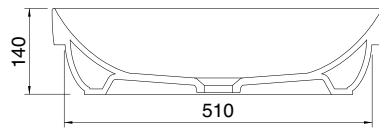

GLAM 56/A

Art. 1805 - 56 x 39 Cm - 9,4 Kg - 16 L.

Lavabo da incasso

Built-in washbasin

Lavabo encastré

Einbauwaschbecken

Lavabo de encaje

Раковина умывальника встраиваемая

FURNITURE

FRAME

PHORMA

NEW LINE

SEZIONE A-A