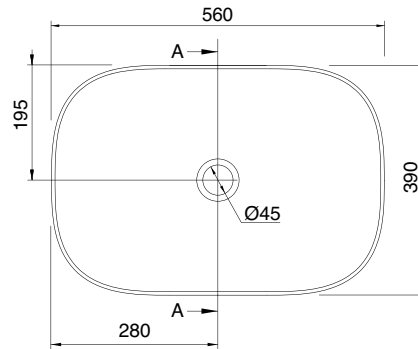

GLAM 56/A

Art. 1805 - 56 x 39 Cm - 9,4 Kg - 16 L.

Lavabo da incasso

Built-in washbasin

Lavabo encastré

Einbauwaschbecken

Lavabo de encaje

Раковина умывальника встраиваемая

FURNITURE

FRAME

PHORMA

NEW LINE

SEZIONE A-A