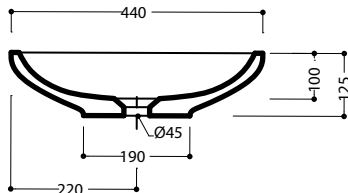

Art. **CLE4266001**

Capacità del bacino 12 lt  
Capacity of the basin 12 lt

*\*Quota di installazione consigliata  
Advised measure for installation*

## CONFEZIONE DEL PRODOTTO /PACKAGING PRODUCTS

- imballi in scatole di cartone 67x46x14
- imballo su bancale per pezzi multipli
- packaging in carton boxes 67x46x14
- packaging on pallets for multiple pieces