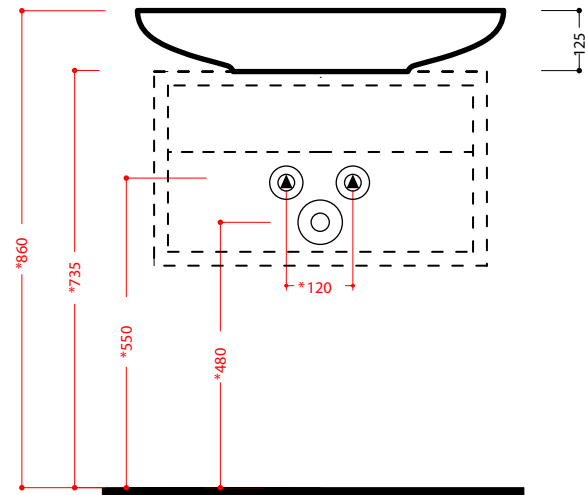

Art. **CLE4266001**

Capacità del bacino 12 lt  
Capacity of the basin 12 lt

*\*Quota di installazione consigliata  
Advised measure for installation*

## CARATTERISTICHE DEL PRODOTTO / PRODUCT FEATURES

- lavabo appoggio Art.**CLE4266001**
- wash basin over counter Art. **CLE4266001**

## CONFEZIONE DEL PRODOTTO /PACKAGING PRODUCTS

- imballi in scatole di cartone 67x46x14
- imballo su bancale per pezzi multipli
- packaging in carton boxes 67x46x14
- packaging on pallets for multiple pieces