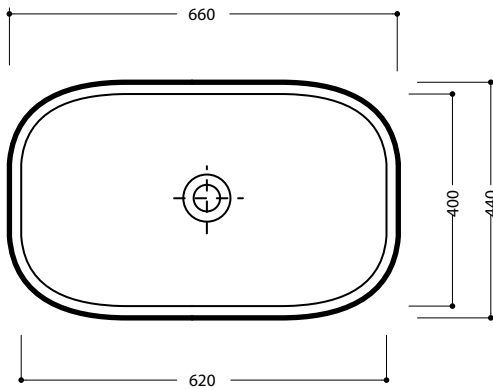

Art. **CLE4266001**

Capacità del bacino 12 lt  
Capacity of the basin 12 lt

*\*Quota di installazione consigliata  
Advised measure for installation*

## CONFEZIONE DEL PRODOTTO /PACKAGING PRODUCTS

- imballi in scatole di cartone 67x46x14
- imballo su bancale per pezzi multipli
- packaging in carton boxes 67x46x14
- packaging on pallets for multiple pieces