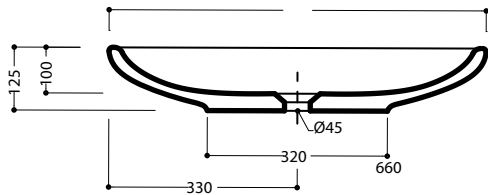

Art. **CLE4266001**

Capacità del bacino 12 lt  
Capacity of the basin 12 lt

*\*Quota di installazione consigliata  
Advised measure for installation*

## CARATTERISTICHE DEL PRODOTTO / PRODUCT FEATURES

- lavabo appoggio Art.**CLE4266001**
- wash basin over counter Art. **CLE4266001**

## CONFEZIONE DEL PRODOTTO /PACKAGING PRODUCTS

- imballi in scatole di cartone 67x46x14
- imballo su bancale per pezzi multipli
- packaging in carton boxes 67x46x14
- packaging on pallets for multiple pieces