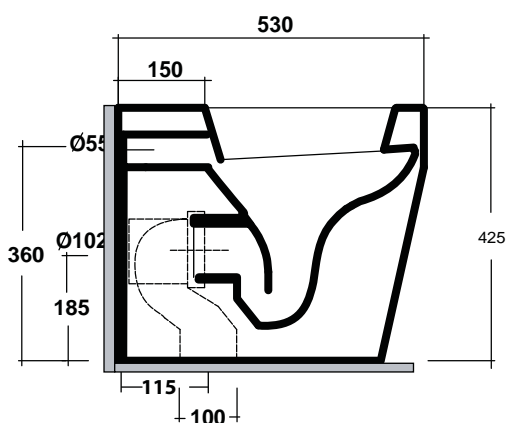

Art.TUE110301

*CURVE TECNICHE PIPE CONNECTORS	
Art.RASB	Art.RAR1
115 da 90/130	170 da 160/180
115 from 90/130	170 from 160/180

CARATTERISTICHE DEL PRODOTTO / PRODUCT FEATURES

- wc ergonomico a terra semplice ed elegante Art.TUE110301
- clean,elegant,ergonomic back to wall Art.TUE110301

CONFEZIONE DEL PRODOTTO / PACKAGING PRODUCTS

- imballi in scatole di cartone 36x54x41
- imballo su bancale per pezzi multipli
- packaging in carton boxes 36x54x41
- packaging on pallets for multiple pieces

DESCRIZIONE / DESCRIPTION

- wc serie tutto evo - peso Kg30
- back to wall tutto evo - weight Kg 30

CERTIFICAZIONI / CERTIFICATION

UNI EN .997 2012

FISSAGGI / HARDWARE

inclusi

included

PRODOTTO PRODUCT