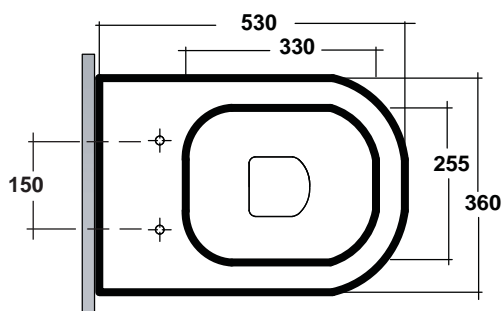

Art.TUE110301

*CURVE TECNICHE PIPE CONNECTORS	
Art.RASB	Art.RAR1
115 da 90/130	170 da 160/180
115 from 90/130	170 from 160/180

CARATTERISTICHE DEL PRODOTTO / PRODUCT FEATURES

- wc ergonomico a terra semplice ed elegante Art.TUE110301
- clean,elegant,ergonomic back to wall Art.TUE110301

CONFEZIONE DEL PRODOTTO / PACKAGING PRODUCTS

- imballi in scatole di cartone 36x54x41
- imballo su bancale per pezzi multipli
- packaging in carton boxes 36x54x41
- packaging on pallets for multiple pieces

DESCRIZIONE / DESCRIPTION

- wc serie tutto evo - peso Kg30
- back to wall tutto evo - weight Kg 30

CERTIFICAZIONI / CERTIFICATION

UNI EN .997 2012

FISSAGGI / HARDWARE

inclusi

included

PRODOTTO PRODUCT