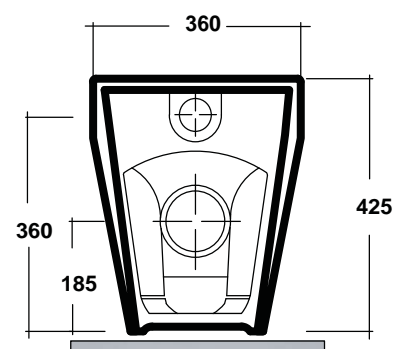

Art.TUE110301

*CURVE TECNICHE PIPE CONNECTORS	
Art.RASB	Art.RAR1
115 da 90/130	170 da 160/180
115 from 90/130	170 from 160/180

CARATTERISTICHE DEL PRODOTTO / PRODUCT FEATURES

- wc ergonomico a terra semplice ed elegante Art.TUE110301
- clean,elegant,ergonomic back to wall Art.TUE110301

CONFEZIONE DEL PRODOTTO / PACKAGING PRODUCTS

- imballi in scatole di cartone 36x54x41
- imballo su bancale per pezzi multipli
- packaging in carton boxes 36x54x41
- packaging on pallets for multiple pieces

DESCRIZIONE / DESCRIPTION

- wc serie tutto evo - peso Kg30
- back to wall tutto evo - weight Kg 30

CERTIFICAZIONI / CERTIFICATION

UNI EN .997 2012

FISSAGGI / HARDWARE

inclusi

included

PRODOTTO PRODUCT