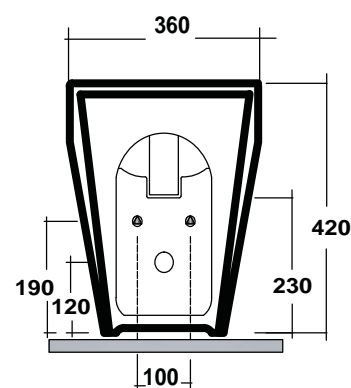

Art.TUE210101

CARATTERISTICHE DEL PRODOTTO / PRODUCT FEATURES

- -wc ergonomico a terra semplice ed elegante Art.TUE210101
- -clean,elegant,ergonomic back to wall Art.TUE210101

MANUTENZIONE / MAINTENANCE

- -pulire con acqua e sapone o altri prodotti adatti
- -evitare prodotti abrasivi o aggressivi
- -please clean with water and soap or other suitable products
- -pleas avoid any aggressive or abrasive product

CONFEZIONE DEL PRODOTTO / PACKAGING PRODUCTS

- -imballi in scatole di cartone 36x54x41
- -imballo su bancale per pezzi multipli
- -packaging in carton boxes 36x54x41
- -packaging on pallets for multiple pieces

DESCRIZIONE / DESCRIPTION

- wc serie tutto evo - peso Kg26
- back to wall tutto evo - weight Kg 26

CERTIFICAZIONI / CERTIFICATION

UNI EN. 14528

FISSAGGI / HARDWARE

inclusi

included

PRODOTTO / PRODUCT

bidet terra/bidet back to wall

MATERIALE / MATERIAL

witrous china

TRATTAMENTO / TRETMENT

smaltato/glazed

COLORE / COLOR

bianco,nero,bianco mat,nero mat
white,black,white mat,black mat