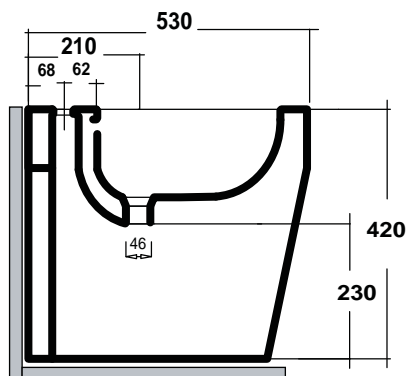

Art.TUE210101

CARATTERISTICHE DEL PRODOTTO / PRODUCT FEATURES

- -wc ergonomico a terra semplice ed elegante Art.TUE210101
- -clean,elegant,ergonomic back to wall Art.TUE210101

MANUTENZIONE / MAINTENANCE

- -pulire con acqua e sapone o altri prodotti adatti
- -evitare prodotti abrasivi o aggressivi
- -please clean with water and soap or other suitable products
- -pleas avoid any aggressive or abrasive product

CONFEZIONE DEL PRODOTTO / PACKAGING PRODUCTS

- -imballi in scatole di cartone 36x54x41
- -imballo su bancale per pezzi multipli
- -packaging in carton boxes 36x54x41
- -packaging on pallets for multiple pieces

DESCRIZIONE / DESCRIPTION

- wc serie tutto evo - peso Kg26
- back to wall tutto evo - weight Kg 26

CERTIFICAZIONI / CERTIFICATION

UNI EN. 14528

FISSAGGI / HARDWARE

inclusi

included

PRODOTTO / PRODUCT

bidet terra/bidet back to wall

MATERIALE / MATERIAL

witrous china

TRATTAMENTO / TRETMENT

smaltato/glazed

COLORE / COLOR

bianco,nero,bianco mat,nero mat
white,black,white mat,black mat