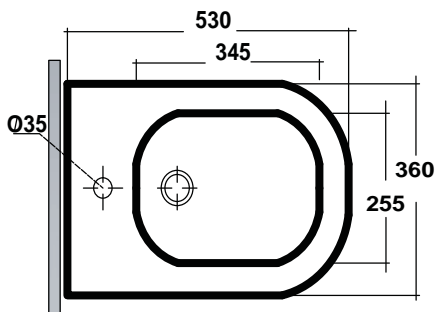

Art.TUE210101

CARATTERISTICHE DEL PRODOTTO / PRODUCT FEATURES

- -wc ergonomico a terra semplice ed elegante Art.TUE210101
- -clean,elegant,ergonomic back to wall Art.TUE210101

MANUTENZIONE / MAINTENANCE

- -pulire con acqua e sapone o altri prodotti adatti
- -evitare prodotti abrasivi o aggressivi
- -please clean with water and soap or other suitable products
- -pleas avoid any aggressive or abrasive product

CONFEZIONE DEL PRODOTTO / PACKAGING PRODUCTS

- -imballi in scatole di cartone 36x54x41
- -imballo su bancale per pezzi multipli
- -packaging in carton boxes 36x54x41
- -packaging on pallets for multiple pieces

DESCRIZIONE / DESCRIPTION

- wc serie tutto evo - peso Kg26
- back to wall tutto evo - weight Kg 26

CERTIFICAZIONI / CERTIFICATION

UNI EN. 14528

FISSAGGI / HARDWARE

inclusi

included

PRODOTTO / PRODUCT

bidet terra/bidet back to wall

MATERIALE / MATERIAL

witrous china

TRATTAMENTO / TRETMENT

smaltato/glazed

COLORE / COLOR

bianco,nero,bianco mat,nero mat
white,black,white mat,black mat