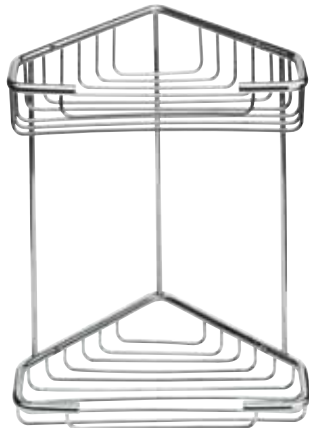

→ 13,5 cm ↗ 10 cm ↑ 4 cm

**NIN02**

**Portaspugna**

*Sponge holder*

*Schwamm ablage rechteckig*

*Porte eponge*

*Esponjera*

→ 20 cm ↗ 11 cm ↑ 4 cm

**NIN03** Angolare doccia

Corner shelf Eckschwammkorb  
 Angulaire de douche Angular ducha

→ 16 cm ↗ 12,5 cm ↑ 4 cm

**NIN11** Angolare doccia

Corner shelf Eckschwammkorb  
 Angulaire de douche Angular ducha

→ 21,5 cm ↗ 21,5 cm ↑ 6 cm

**NIN04** Angolare doccia

Corner shelf Eckschwammkorb  
 Angulaire de douche Angular ducha

→ 22 cm ↗ 15,5 cm ↑ 4 cm

**NIN12** Portaspugna

Sponge holder Schwamm ablage rechteckig  
 Porte eponge Esponjera

→ 30 cm ↗ 13 cm ↑ 6 cm

**NIN05** Angolare doccia

Corner shelf Eckschwammkorb  
 Angulaire de douche Angular ducha

→ 23,5 cm ↗ 16,5 cm ↑ 28 cm

**NIN13** Portaspugna

Sponge holder Schwamm ablage rechteckig  
 Porte eponge Esponjera