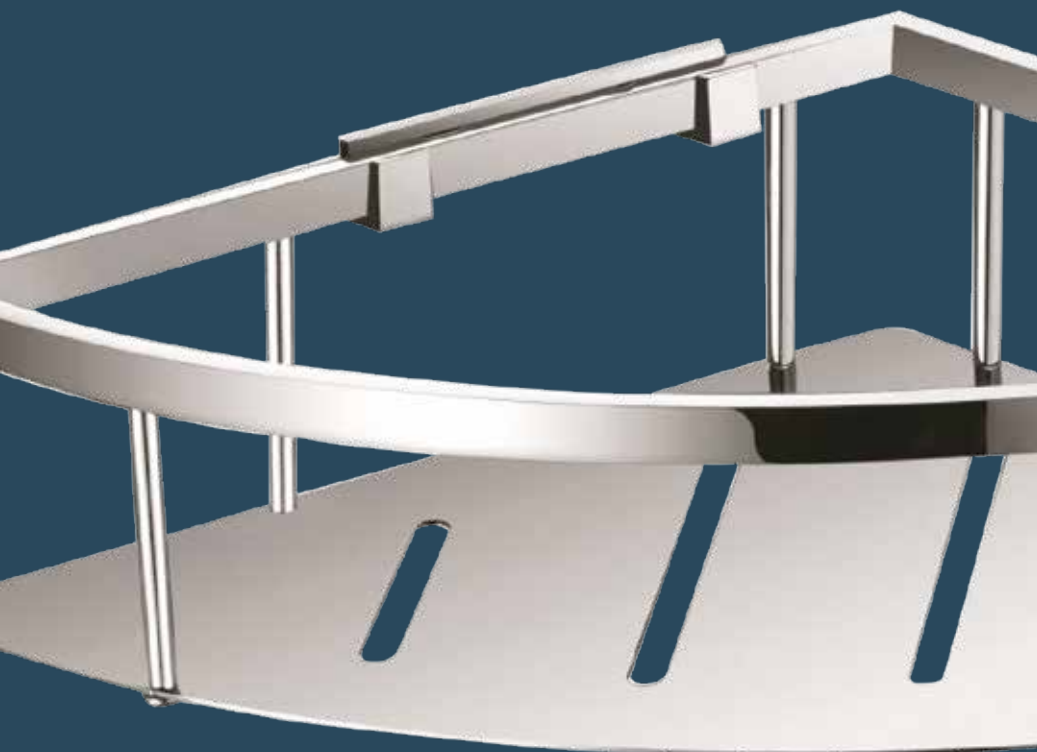

N I N F A

Garanzia 10 anni
Warranty 10 years