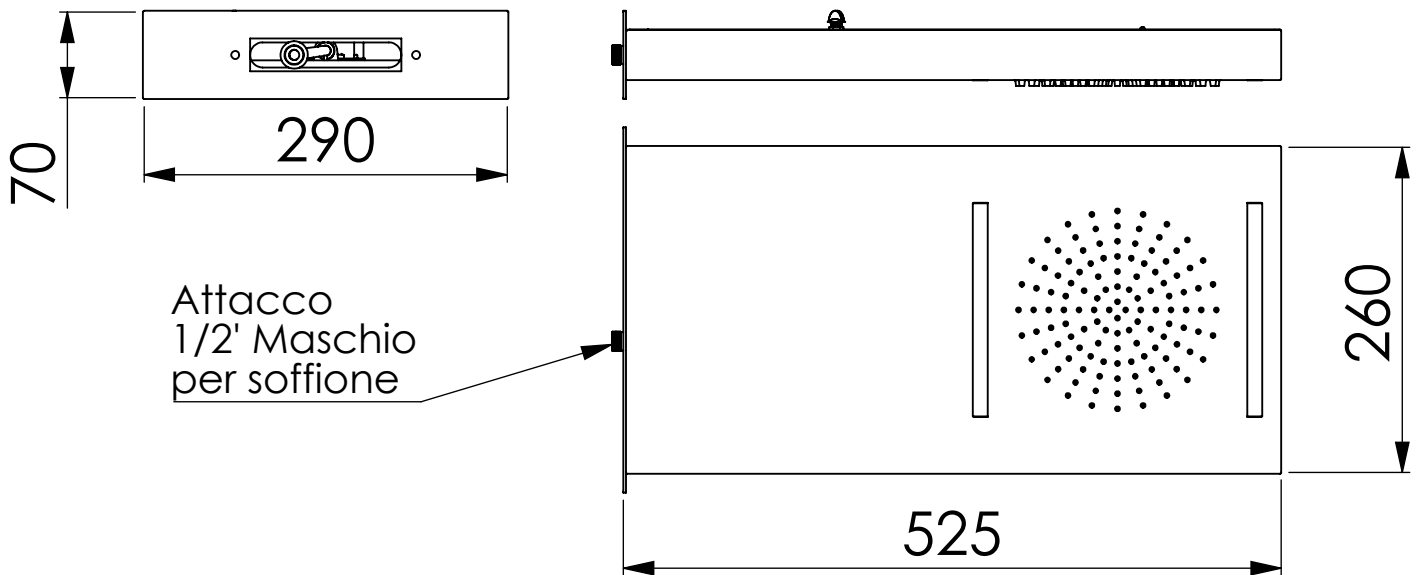

IRIS WALL

BAGNO
ITALIANO

Soffione rettangolare in acciaio inox
anticalcare con cromoterapia

cod. SOFWALLCT - cromo
cod. SOFWALLCTS - satinato

NB: NON NECESSITA DI ALLACCIAMENTO DIRETTO ALLA CORRENTE
Cromoterapia alimentata a batterie (preinstallate), caricatore già nella confezione (2metri - cavo da connettere direttamente al soffione per la ricarica)

Schema a muro per l'installazione