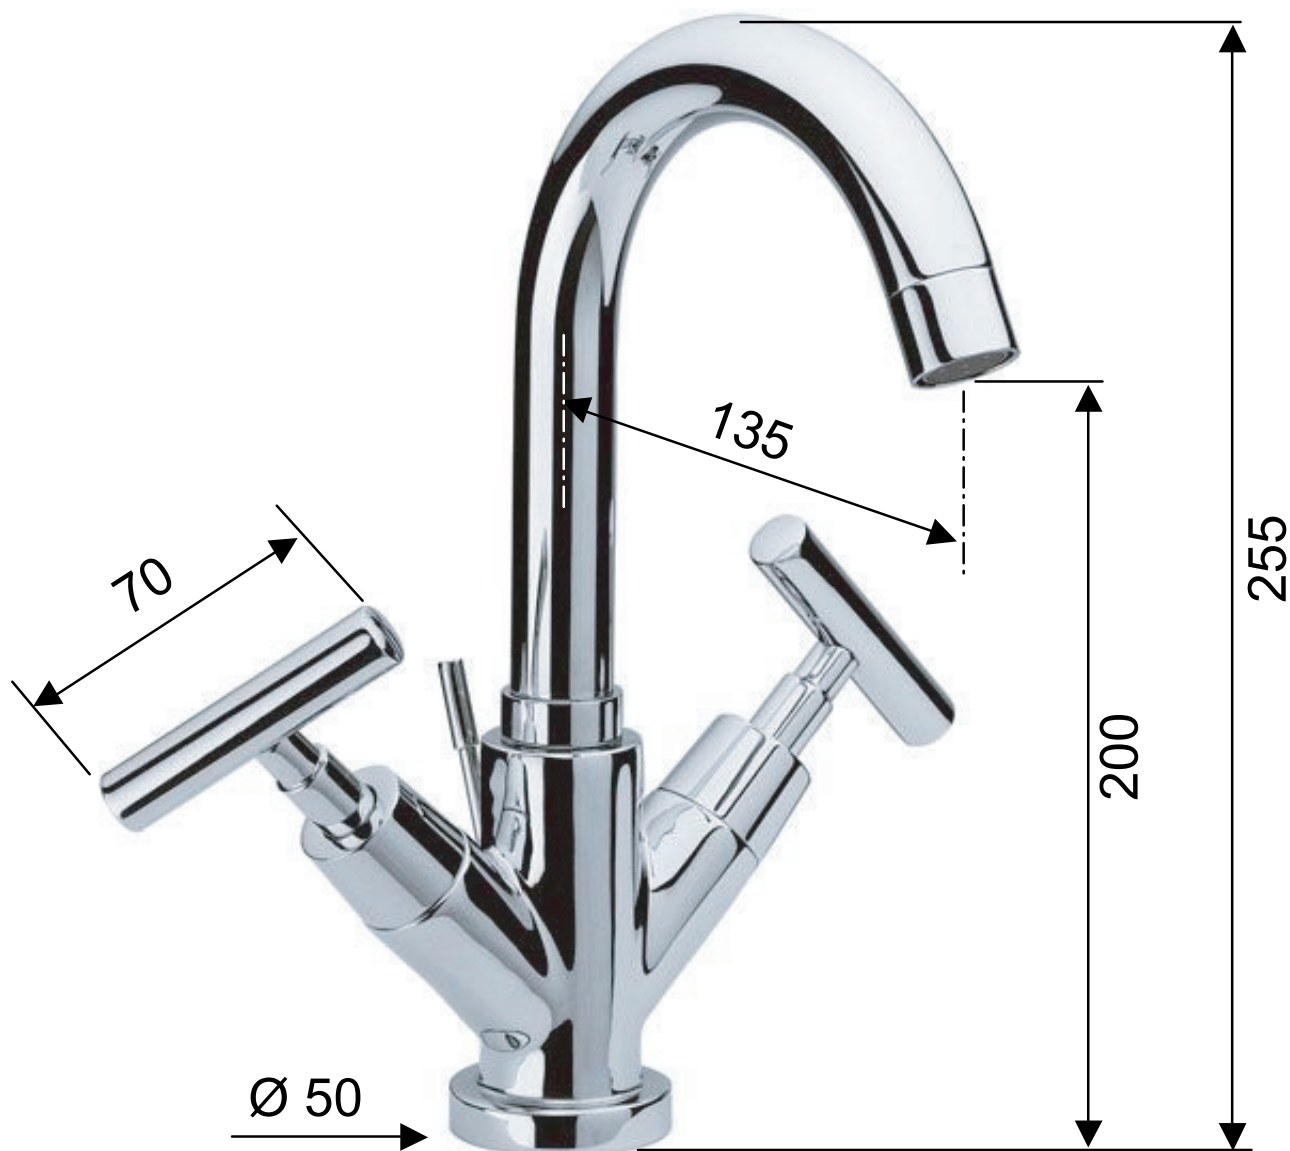

SCHEDA TECNICA TECHNICAL FEATURES

ART. COD. **Y5112**

MATERIALI / MATERIALS

OTTONE CROMATO / CHROME PLATED BRASS

CROMATURA / CHROME PLATING

UNI EN 248

Via Leonardo da Vinci 53 20062 Cassano d'Adda (MI) Italy Tel. +39-0363 62651
info@daniel.it www.daniel.it