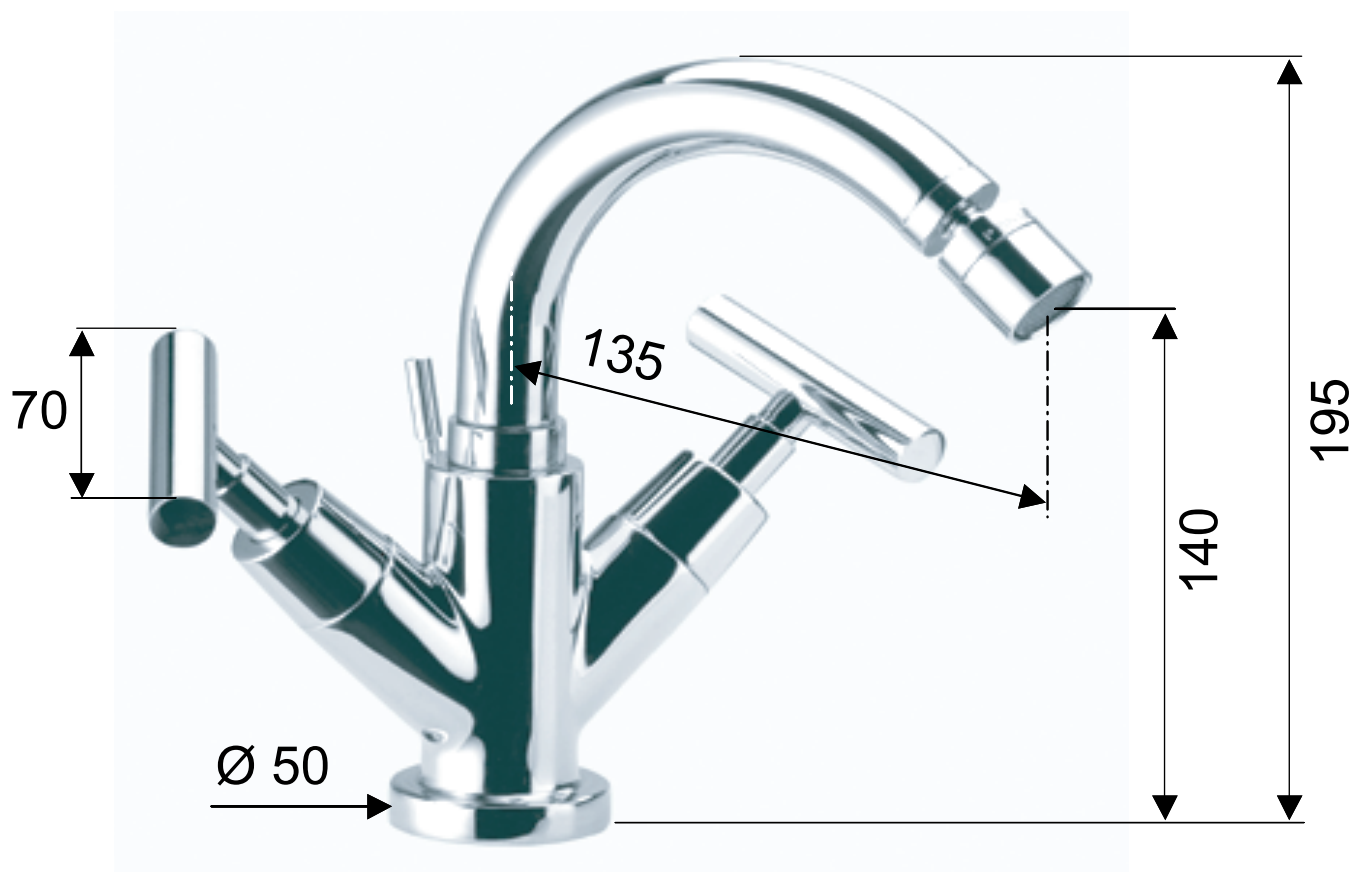

SCHEDA TECNICA TECHNICAL FEATURES

ART. COD. **Y6200**

MATERIALI / MATERIALS

OTTONE CROMATO / CHROME PLATED BRASS

CROMATURA / CHROME PLATING

UNI EN 248

Via Leonardo da Vinci 53 20062 Cassano d'Adda (MI) Italy Tel. +39-0363 62651
info@daniel.it www.daniel.it