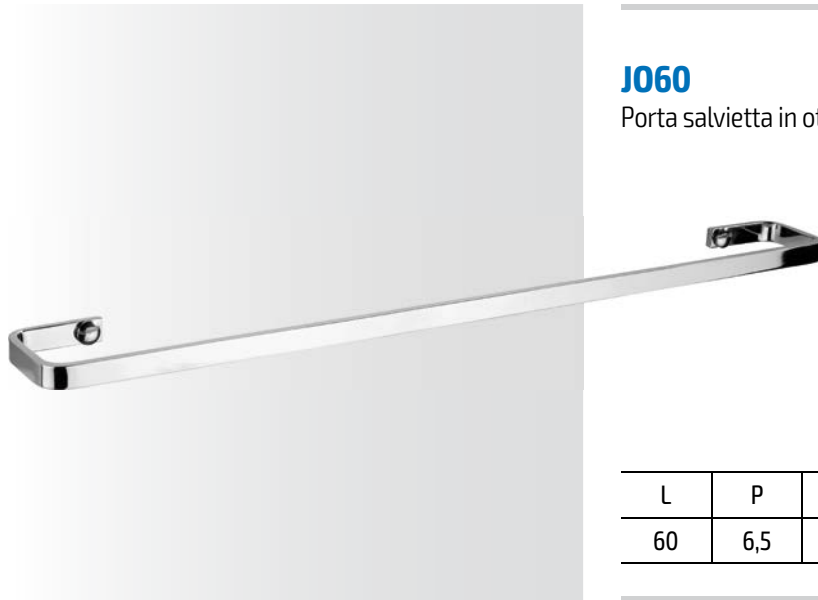

Serie JOLLY

J060

Porta salvietta in ottone cromato cm 60

L	P	H
60	6,5	1,5