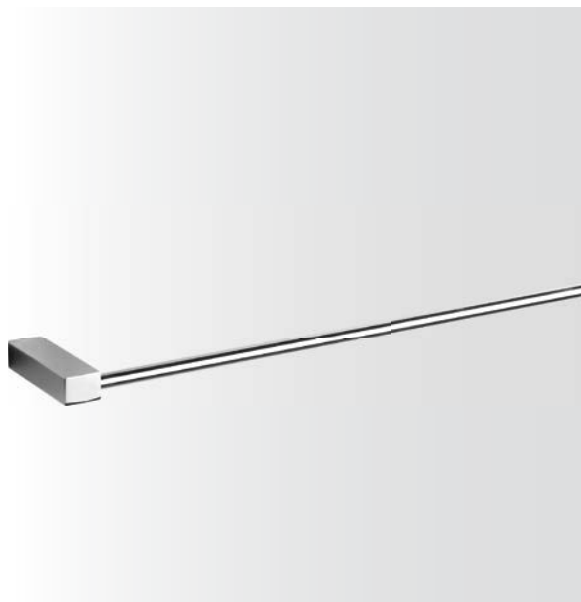

Serie OSCAR

OS 60

Porta salvietta in ottone cromato cm 60

L	P	H
60	6,5	1,5