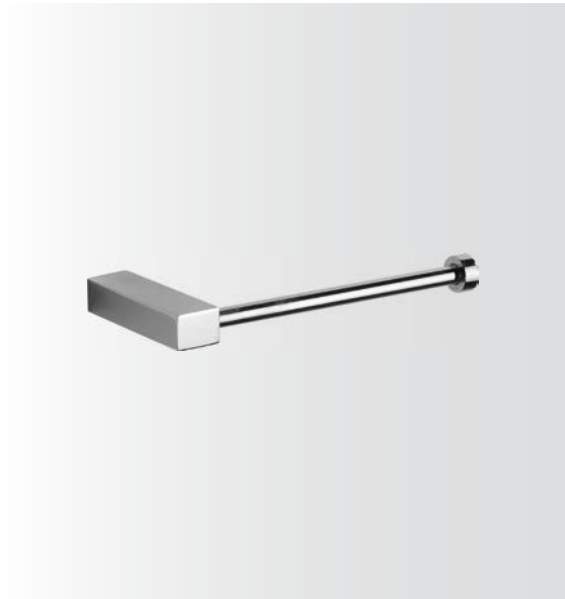

Serie OSCAR

OS 62

Porta rotolo in ottone cromato

L	P	H
14,5	6,5	1,5