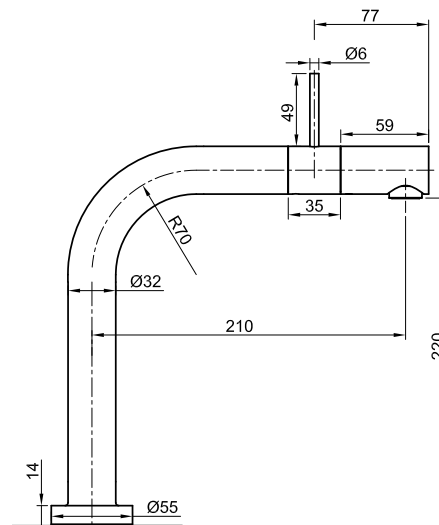

cod. AK0027