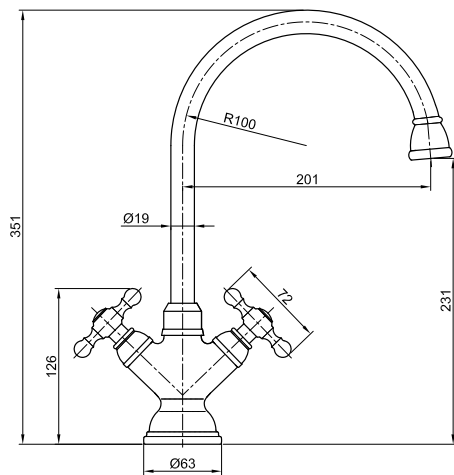

cod. AP6992