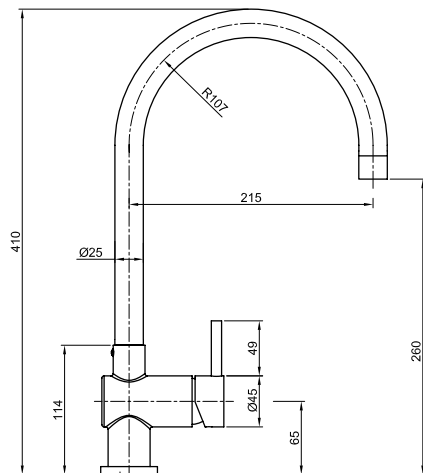

cod. PE0001