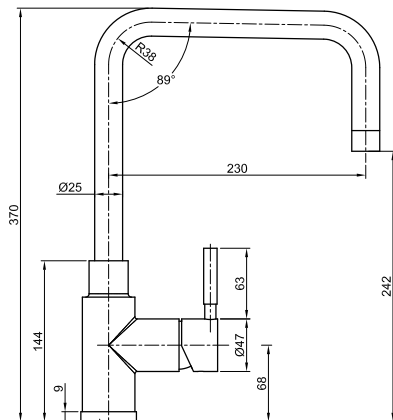

cod. AP5592