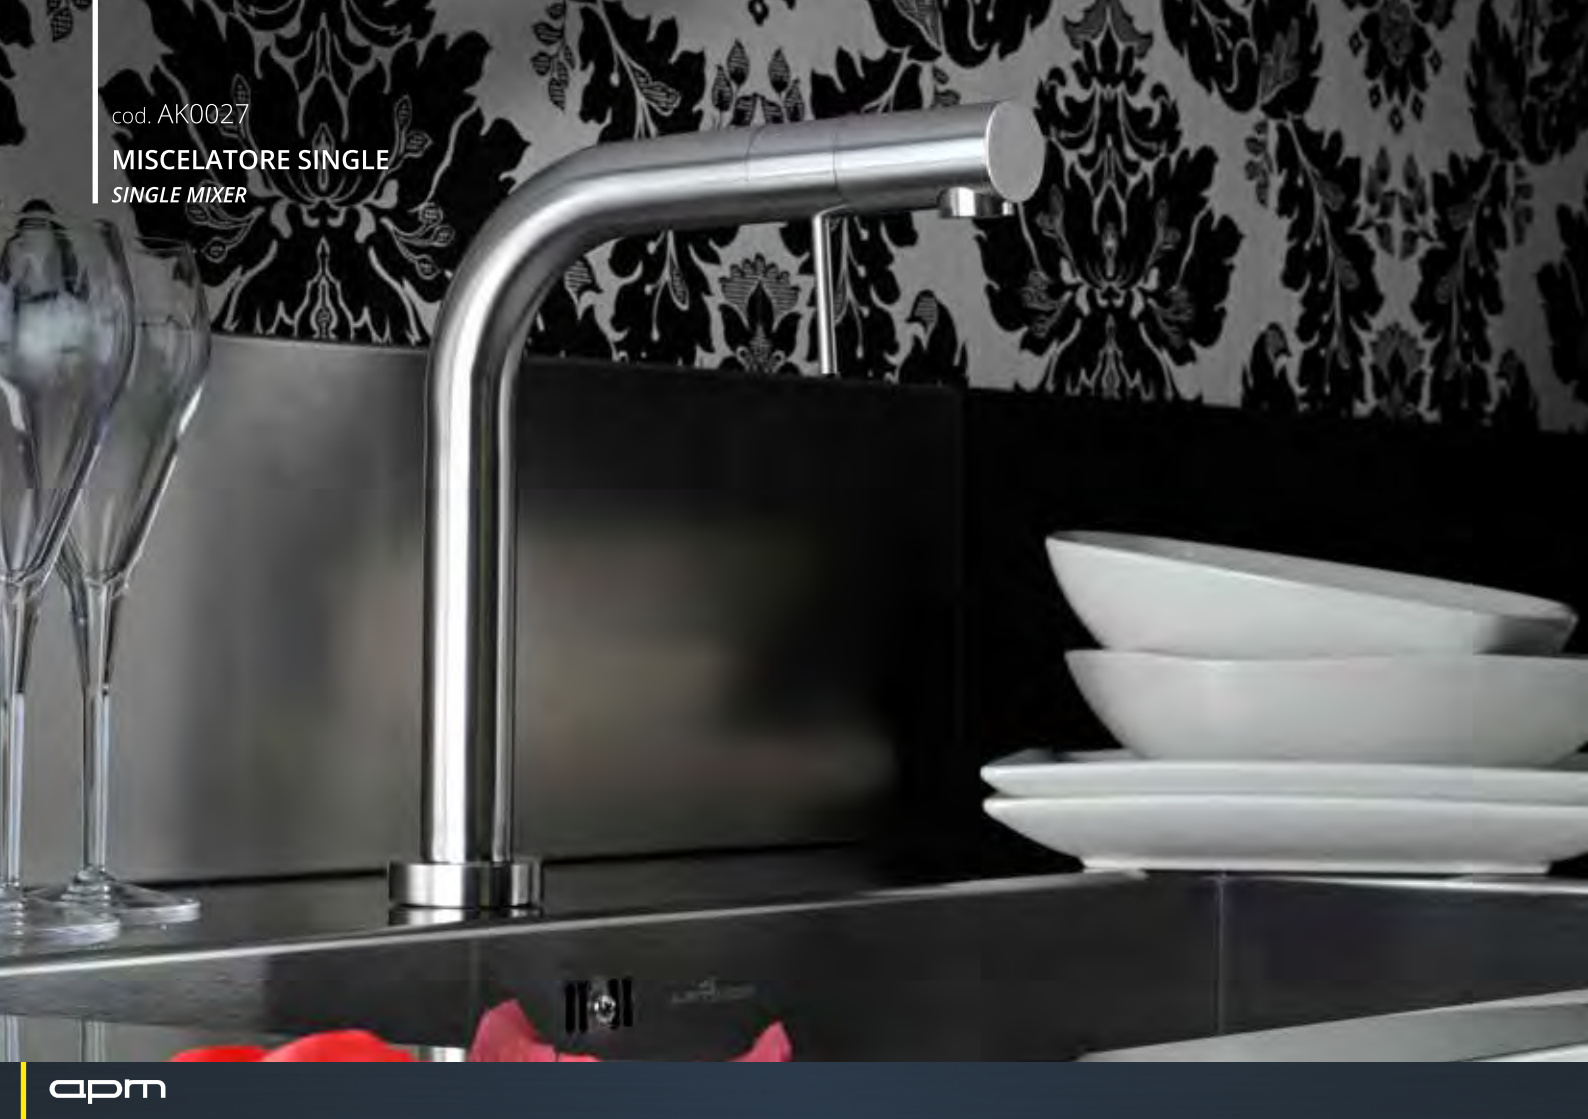

cod. AK0027

MISCELATORE SINGLE
SINGLE MIXER