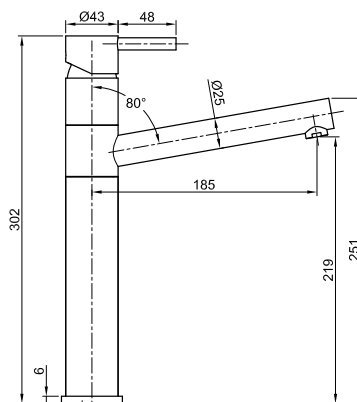

cod. AP2062