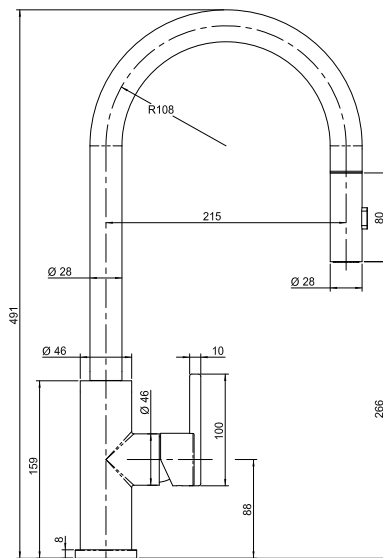

cod. AF0011

acciaio inox
stainless steel
AISI 316