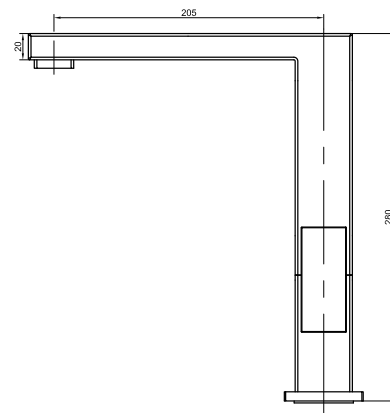

cod. AP5021