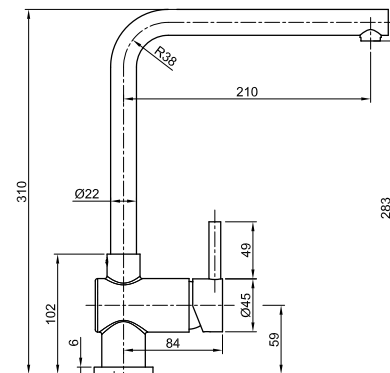

cod. AK0060