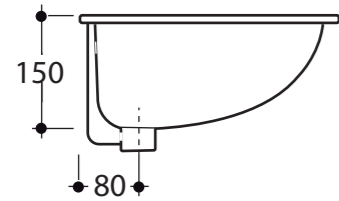

TRIUMPH

9006ST

M W ML

Schede tecniche lavabo sottopiano TRIUMPH
TRIUMPH washbasin technical measurement
Технические паспорта раковины TRIUMPH

40

Lavabo sottopiano ovale, semplice e lineare
per un arredo moderno e sempre attuale.

Oval undercounter basin, simple and linear,
that can fit any bathroom.

Встраиваемая овальная раковина, простая
и выразительная, для современного,
всегда актуального дизайна.

TRIUMPH

W
white

Vitruvit