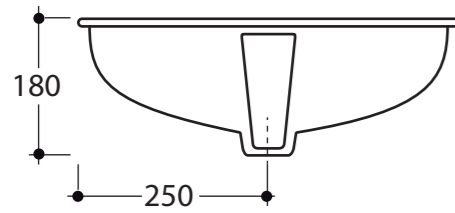

TRIUMPH

9006ST

M W ML

Schede tecniche lavabo sottopiano TRIUMPH
TRIUMPH washbasin technical measurement
Технические паспорта раковины TRIUMPH

40

Lavabo sottopiano ovale, semplice e lineare
per un arredo moderno e sempre attuale.

Oval undercounter basin, simple and linear,
that can fit any bathroom.

Встраиваемая овальная раковина, простая
и выразительная, для современного,
всегда актуального дизайна.

TRIUMPH

W
white

Vitruvit