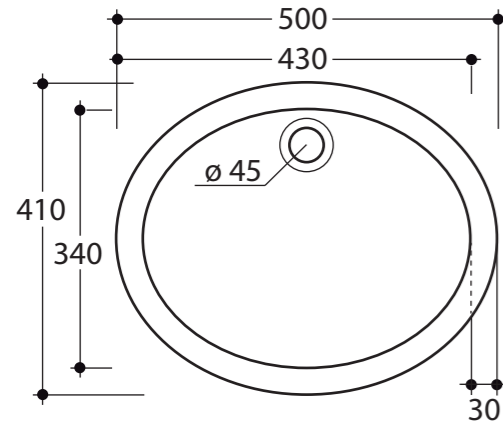

TRIUMPH

9006ST

M W ML

Schede tecniche lavabo sottopiano TRIUMPH
TRIUMPH washbasin technical measurement
Технические паспорта раковины TRIUMPH

40

Lavabo sottopiano ovale, semplice e lineare
per un arredo moderno e sempre attuale.

Oval undercounter basin, simple and linear,
that can fit any bathroom.

Встраиваемая овальная раковина, простая
и выразительная, для современного,
всегда актуального дизайна.

TRIUMPH

W
white

Vitruvit